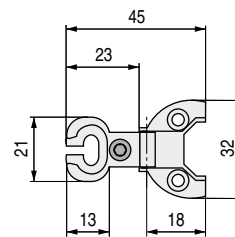

TOLEDO Bisagras de estilo
Regulación vertical, horizontal y frontal

CÓDIGO	Material	Acabado	
905.6	zamak	oro viejo	500
905.7	zamak	chromo RAL 9006	500
905.8	zamak	níquel	500

LOGO REG Bisagras de estilo. Reguleable

- Regulación en el brazo con llave allen de 3mm.
- Se recomienda hacer pruebas técnicas.

CÓDIGO	Material	Acabado	
125.31	zamak	oro viejo	1.000
125.33	zamak	níquel	1.000

LOGOS Bisagras de estilo

ALK[®]

CÓDIGO	Material	Acabado	
9030.29	zamak	oro viejo	500
9030.30	zamak	latonado	500
9030.115	zamak	níquel	500
9030.216	zamak	chromo RAL 9006	500