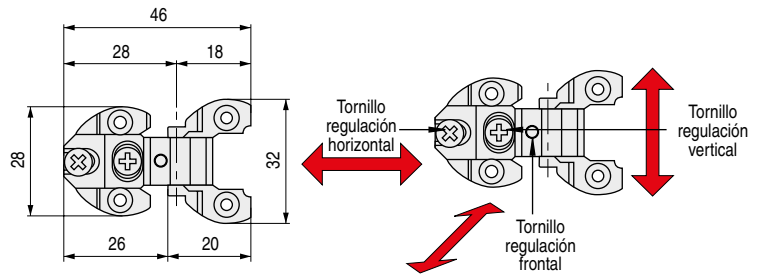

TOLEDO Bisagras de estilo
Regulación vertical, horizontal y frontal

CÓDIGO	Material	Acabado	
905.6	zamak	oro viejo	500
905.7	zamak	chromo RAL 9006	500
905.8	zamak	níquel	500

LOGO REG Bisagras de estilo. Reguleable

- Regulación en el brazo con llave allen de 3mm.
- Se recomienda hacer pruebas técnicas.

CÓDIGO	Material	Acabado	
125.31	zamak	oro viejo	1.000
125.33	zamak	níquel	1.000

LOGOS Bisagras de estilo

ALK[®]

CÓDIGO	Material	Acabado	
9030.29	zamak	oro viejo	500
9030.30	zamak	latonado	500
9030.115	zamak	níquel	500
9030.216	zamak	chromo RAL 9006	500