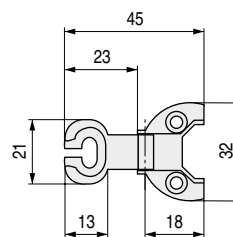

TOLEDO Bisagras de estilo
Regulación vertical, horizontal y frontal

CÓDIGO	Material	Acabado	
905.6	zamak	oro viejo	500
905.7	zamak	chromo RAL 9006	500
905.8	zamak	níquel	500

LOGO REG Bisagras de estilo. Reguleable

- Regulación en el brazo con llave allen de 3mm.
- Se recomienda hacer pruebas técnicas.

CÓDIGO	Material	Acabado	
125.31	zamak	oro viejo	1.000
125.33	zamak	níquel	1.000

LOGOS Bisagras de estilo

ALK[®]

CÓDIGO	Material	Acabado	
9030.29	zamak	oro viejo	500
9030.30	zamak	latonado	500
9030.115	zamak	níquel	500
9030.216	zamak	chromo RAL 9006	500