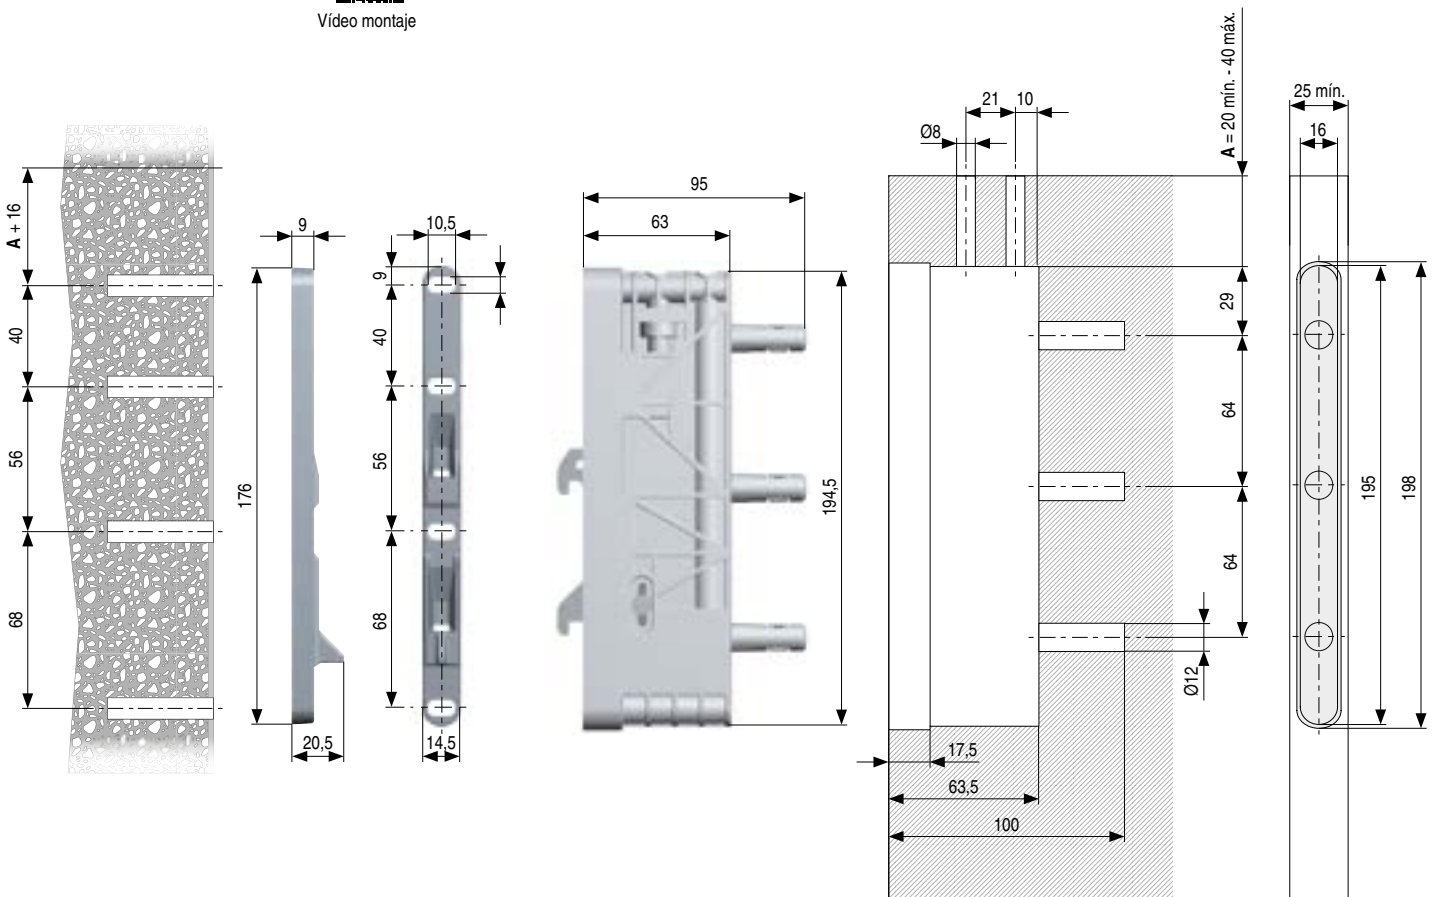

Creado para colgar muebles suspendidos a la pared como vitrinas, librerías, estanterías... e incluso muebles sin traseras.

El colgador **LIKU** va embutido al costado del mueble, para un espesor mínimo de 25mm. Ideado para colgar muebles muy pesados con una capacidad de carga máxima de 250kg. por colgador. Esto es posible gracias al doble gancho de fijación que permite una distribución de la carga sobre la placa. La placa posee una forma optimizada para reducir el estrés sobre los tacos. Aconsejamos colocar un juego por cada costado.

LIKU es un colgador robusto y seguro que dispone de un sistema de bloqueo automático antidescolgamiento con 3mm. de recorrido.

Dotado de 3 regulaciones:

- Horizontal 13mm.
- Vertical 15mm.
- Lateral 9mm. (6mm. sobre la placa y 3mm. colgador).

Capacidad de carga: 250kg. por colgador.

Fabricado en acero, zamak y material termoplástico.

Colocando el nivelador **RECORD 12** **cód. 504.129** nos permite la regulación de la perpendicularidad.

Vídeo montaje

• Un juego se compone de una placa más un colgador según la imagen.

CÓDIGO	Material	Acabado	
504.251	acero-termoplástico	zincado-gris	25 juegos 