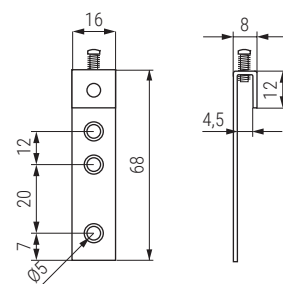

TEDRA Escuadra chapa ángulo

NUEVO EN CATALOGO

CÓDIGO	Material	Acabado	
415.32	hierro	zincado	1.000

TRIFORI Escuadra pletina

NUEVO EN CATALOGO

CÓDIGO	Material	Acabado	
415.146	hierro	zincado	500

E-DELTA Placa colgador

NUEVO EN CATALOGO

CÓDIGO	Material	Acabado	
947.107	acero	zincado	1.000

E-DELTA Colgador recto

NUEVO EN CATALOGO

CÓDIGO	Material	Acabado	
947.108	acero	zincado	1.000