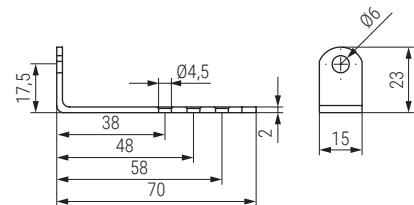

TEDRA Escuadra chapa ángulo

NUEVO EN CATALOGO

CÓDIGO	Material	Acabado	
415.32	hierro	zincado	1.000

TRIFORI Escuadra pletina

NUEVO EN CATALOGO

CÓDIGO	Material	Acabado	
415.146	hierro	zincado	500

E-DELTA Placa colgador

NUEVO EN CATALOGO

CÓDIGO	Material	Acabado	
947.107	acero	zincado	1.000

E-DELTA Colgador recto

NUEVO EN CATALOGO

CÓDIGO	Material	Acabado	
947.108	acero	zincado	1.000