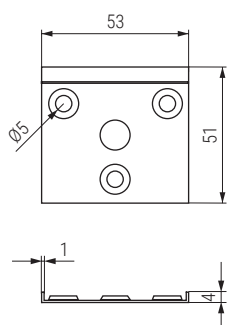

TEDRA Escuadra chapa ángulo

NUEVO EN CATALOGO

CÓDIGO	Material	Acabado	
415.32	hierro	zincado	1.000

TRIFORI Escuadra pletina

NUEVO EN CATALOGO

CÓDIGO	Material	Acabado	
415.146	hierro	zincado	500

E-DELTA Placa colgador

NUEVO EN CATALOGO

CÓDIGO	Material	Acabado	
947.107	acero	zincado	1.000

E-DELTA Colgador recto

NUEVO EN CATALOGO

CÓDIGO	Material	Acabado	
947.108	acero	zincado	1.000