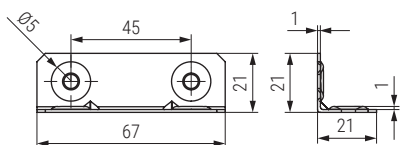

TEDRA Escuadra chapa ángulo

NUEVO EN CATALOGO

CÓDIGO	Material	Acabado	
415.32	hierro	zincado	1.000

TRIFORI Escuadra pletina

NUEVO EN CATALOGO

CÓDIGO	Material	Acabado	
415.146	hierro	zincado	500

E-DELTA Placa colgador

NUEVO EN CATALOGO

CÓDIGO	Material	Acabado	
947.107	acero	zincado	1.000

E-DELTA Colgador recto

NUEVO EN CATALOGO

CÓDIGO	Material	Acabado	
947.108	acero	zincado	1.000