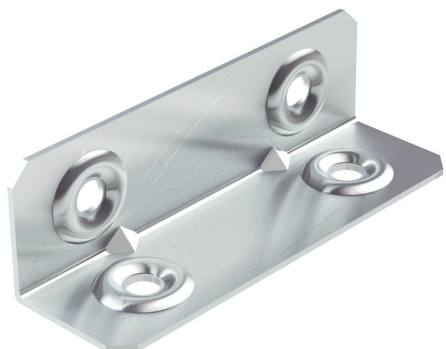

TEDRA Escuadra chapa ángulo

NUEVO EN CATALOGO

CÓDIGO	Material	Acabado	
415.32	hierro	zincado	1.000

TRIFORI Escuadra pletina

NUEVO EN CATALOGO

CÓDIGO	Material	Acabado	
415.146	hierro	zincado	500

E-DELTA Placa colgador

NUEVO EN CATALOGO

CÓDIGO	Material	Acabado	
947.107	acero	zincado	1.000

E-DELTA Colgador recto

NUEVO EN CATALOGO

CÓDIGO	Material	Acabado	
947.108	acero	zincado	1.000