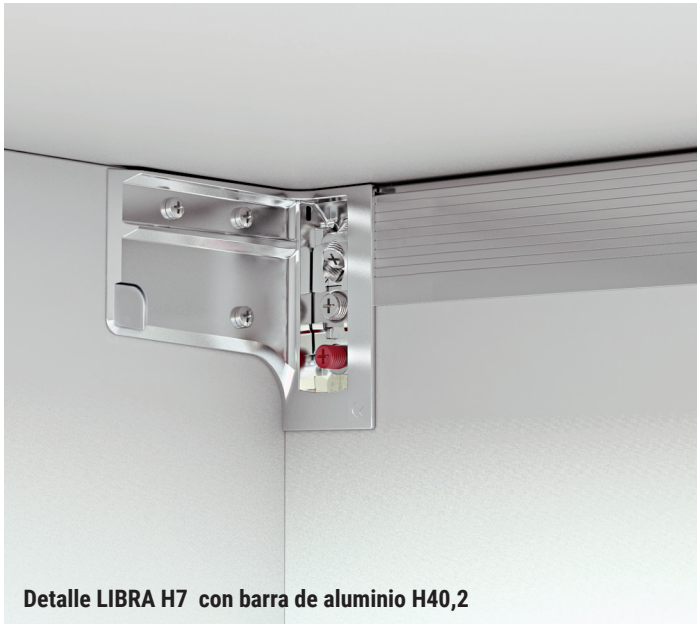

LIBRA H7 MONTAJE TACO Colgador oculto regulable para muebles suspendidos muy pesados
Con sistema antidescolgamiento y regulación independiente, vertical y horizontal

NUEVO
EN
CATALOGO

ITALIANA
ferramenta