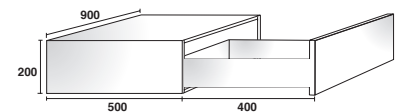

NUEVO  
EN  
CATALOGO

ITALIANA  
ferramenta

Detalle LIBRA H7 con barra de aluminio H40,2

Detalle LIBRA H7 con barra de aluminio H80,5

Los perfiles se sirven en barras de 4m. con la posibilidad de cortarlos al gusto del consumidor según el ancho del mueble.

Se aconseja hacer taladros de Ø8mm. según el ancho del mueble, tanto en el perfil de H40,2mm. como en el perfil H80,5mm.

MUEBLE	CAPACIDAD DE CARGA	
	LIBRA H7	LIBRA H7 + Barra de aluminio
Armario	120kg.	160kg.
Armario + cajón	80kg. + 30kg.	120kg. + 30kg.