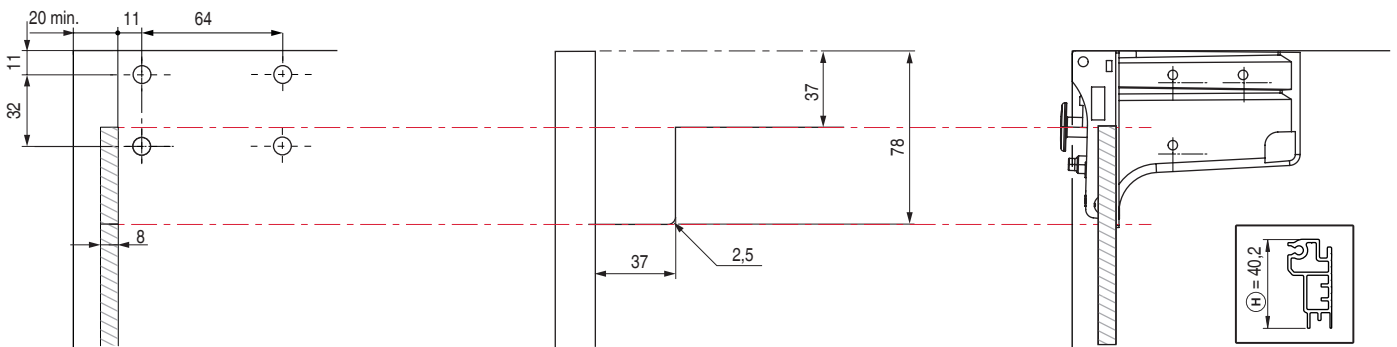

Taladrado con panel trasero de madera de 4 mm y barra de aluminio 80,5mm.