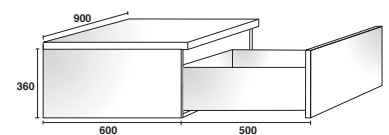

NUEVO  
EN  
CATALOGO

ITALIANA  
ferramenta

Detalle LIBRA H7 con barra de aluminio H40,2

Detalle LIBRA H7 con barra de aluminio H80,5

Los perfiles se sirven en barras de 4m. con la posibilidad de cortarlos al gusto del consumidor según el ancho del mueble.

Se aconseja hacer taladros de Ø8mm. según el ancho del mueble, tanto en el perfil de H40,2mm. como en el perfil H80,5mm.

MUEBLE	CAPACIDAD DE CARGA	
	LIBRA H7	LIBRA H7 + Barra de aluminio
Armario	120kg.	160kg.
Armario + cajón	80kg. + 30kg.	120kg. + 30kg.

MUEBLE	CAPACIDAD DE CARGA	
	LIBRA H7	LIBRA H7 + Barra de aluminio
Armario	200kg.	210kg.
Armario + cajón	130kg. + 60kg.	140kg. + 2x30kg.

MUEBLE	CAPACIDAD DE CARGA	
	LIBRA H7	LIBRA H7 + Barra de aluminio
Armario	200kg.	210kg.
Armario + cajón	160kg. + 30kg.	170kg. + 30kg.