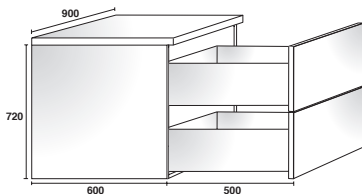

NUEVO  
EN  
CATALOGO

ITALIANA  
ferramenta

Detalle LIBRA H7 con barra de aluminio H40,2

Detalle LIBRA H7 con barra de aluminio H80,5

Los perfiles se sirven en barras de 4m. con la posibilidad de cortarlos al gusto del consumidor según el ancho del mueble.

Se aconseja hacer taladros de Ø8mm. según el ancho del mueble, tanto en el perfil de H40,2mm. como en el perfil H80,5mm.

MUEBLE	CAPACIDAD DE CARGA	
	LIBRA H7	LIBRA H7 + Barra de aluminio
Armario	120kg.	160kg.
Armario + cajón	80kg. + 30kg.	120kg. + 30kg.