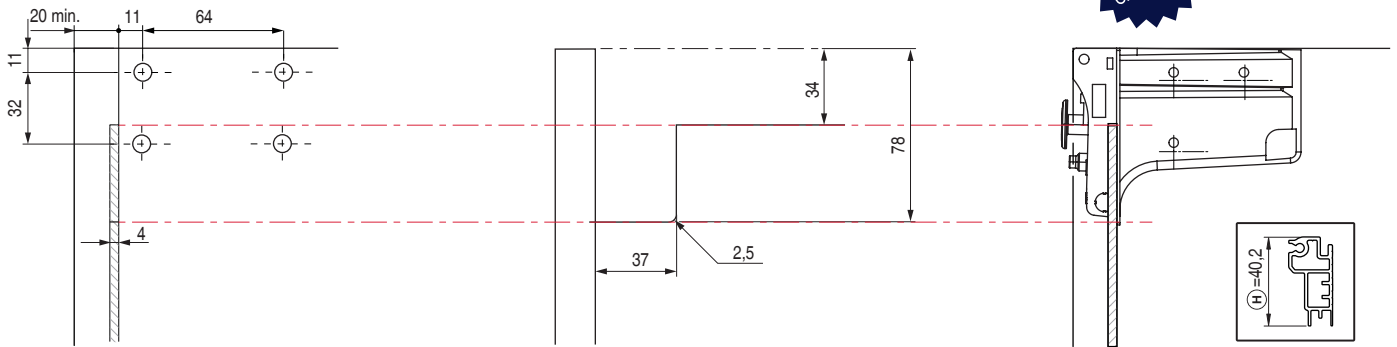

LIBRA H7 MONTAJE TACO Colgador oculto regulable para muebles suspendidos muy pesados
Con sistema antidescolgamiento y regulación independiente, vertical y horizontal

ITALIANA
ferramenta

NUEVO
EN
CATALOGO

Taladrado con panel trasero de madera de 4 mm y barra de aluminio 40,2mm.

Taladrado con panel trasero de madera de 8 mm y barra de aluminio 40,2mm.