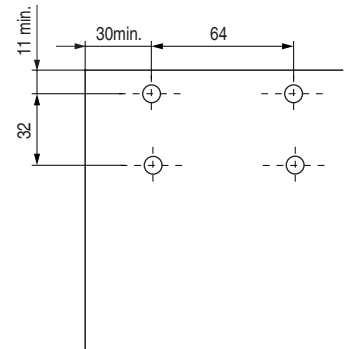

Capacidad de carga: 210kg. (por módulo).  
MODELO PATENTADO

Panel lateral 15 - 16mm.

Taladrado sin panel trasero

Taladrado con panel trasero de madera de 4 mm.

• Deben pedirse colgadores y placas por separado.