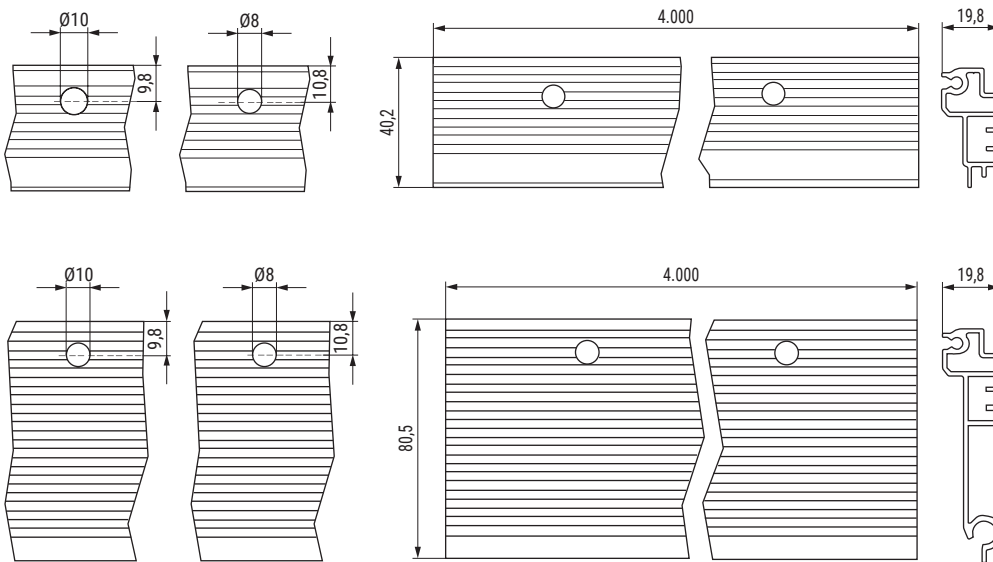

CÓDIGO	Descripción	Material	Acabado	
504.429	colgador derecho	zamak	zincado	50
504.430	colgador izquierdo	zamak	zincado	50
504.227	placa sujeción	hierro	zincado	100

**LIBRA H7 MONTAJE TACO** Colgador oculto regulable para muebles suspendidos muy pesados  
Con sistema antidescolgamiento y regulación independiente, vertical y horizontal

NUEVO  
EN  
CATALOGO

ITALIANA  
ferramenta

Detalle LIBRA H7 con barra de aluminio H40,2

Detalle LIBRA H7 con barra de aluminio H80,5

Los perfiles se sirven en barras de 4m. con la posibilidad de cortarlos al gusto del consumidor según el ancho del mueble.

Se aconseja hacer taladros de Ø8mm. según el ancho del mueble, tanto en el perfil de H40,2mm. como en el perfil H80,5mm.

MUEBLE	CAPACIDAD DE CARGA	
	LIBRA H7	LIBRA H7 + Barra de aluminio
Armario	120kg.	160kg.
Armario + cajón	80kg. + 30kg.	120kg. + 30kg.