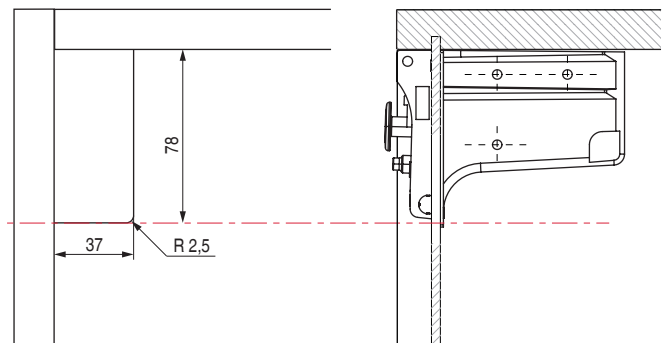

Capacidad de carga: 210kg. (por módulo).  
MODELO PATENTADO

Panel lateral 15 - 16mm.

Taladrado sin panel trasero

Taladrado con panel trasero de madera de 4 mm.

• Deben pedirse colgadores y placas por separado.

CÓDIGO	Descripción	Material	Acabado	
504.429	colgador derecho	zamak	zincado	50
504.430	colgador izquierdo	zamak	zincado	50
504.227	placa sujeción	hierro	zincado	100

**LIBRA H7 MONTAJE TACO** Colgador oculto regulable para muebles suspendidos muy pesados  
Con sistema antidescolgamiento y regulación independiente, vertical y horizontal