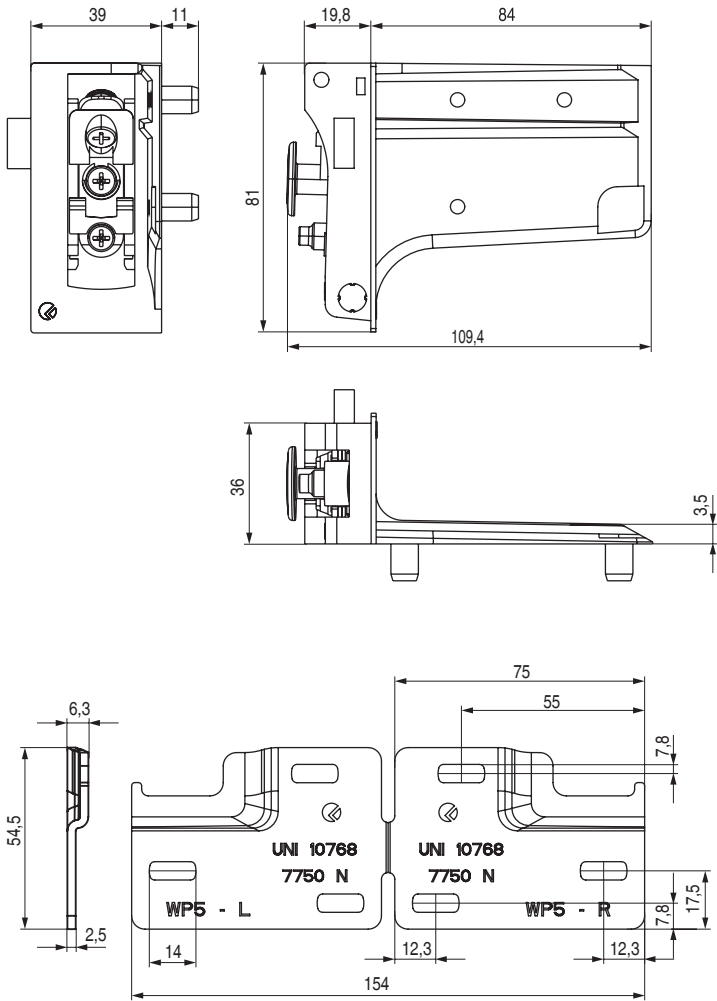

**LIBRA H7 MONTAJE TACO** Colgador oculto regulable para **muebles suspendidos muy pesados**  
Con sistema antidescolgamiento y regulación independiente, vertical y horizontal

NUEVO  
EN  
CATALOGO

**MONTAJE TACO**

**LIBRA H7 MONTAJE TACO** está provisto de un sistema de seguridad antidescolgamiento que evita la caída accidental del módulo. Sistema pensado para muebles de hogar y muebles de baño, para colgar **muebles suspendidos pesados**. Regulación vertical (13mm.) y horizontal (12mm.) 100% independiente.

Los ajustes verticales y en profundidad, así como el bloqueo del armario, se pueden realizar de forma sencilla y suave desde el interior. El sistema de suspensión nunca interfiere con las correderas de los cajones gracias a las finas alas del soporte lateral. Colgador con mano derecha e izquierda, con montaje directo al costado por medio de 4 tacos de rápida instalación (necesario mecanizado para los tacos). El cliente debe asegurarse de que la pared y la estructura son adecuadas.

Capacidad de carga: 210kg. (por módulo).  
MODELO PATENTADO

Panel lateral 15 - 16mm.

Taladrado sin panel trasero

Taladrado con panel trasero de madera de 4 mm.

• Deben pedirse colgadores y placas por separado.