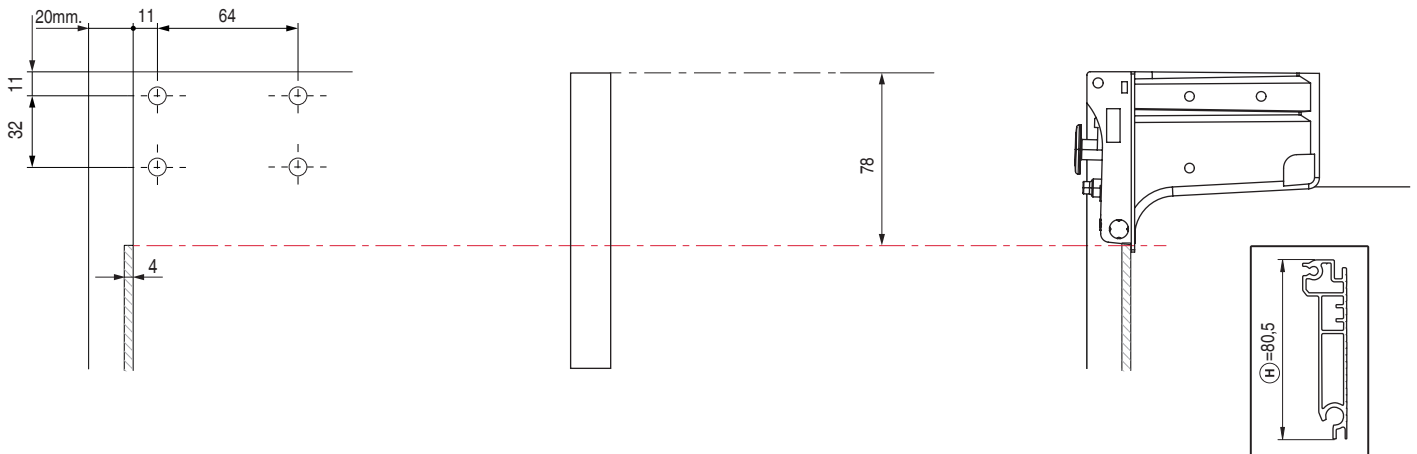

Tapas embellecedoras para **LIBRA H7**