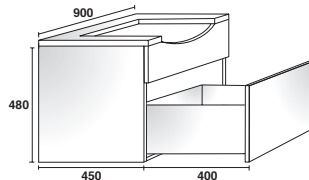

MUEBLE	CAPACIDAD DE CARGA	
	LIBRA H7	LIBRA H7 + Barra de aluminio
Armario	200kg.	210kg.
Armario + cajón	160kg. + 30kg.	170kg. + 30kg.