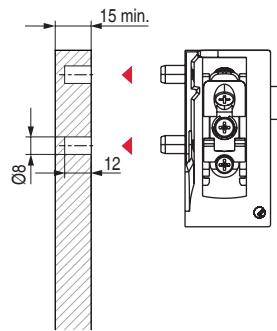

**LIBRA H7 MONTAJE TACO** está provisto de un sistema de seguridad antidescolgamiento que evita la caída accidental del módulo. Sistema pensado para muebles de hogar y muebles de baño, para colgar **muebles suspendidos pesados**. Regulación vertical (13mm.) y horizontal (12mm.) 100% independiente.

Los ajustes verticales y en profundidad, así como el bloqueo del armario, se pueden realizar de forma sencilla y suave desde el interior. El sistema de suspensión nunca interfiere con las correderas de los cajones gracias a las finas alas del soporte lateral. Colgador con mano derecha e izquierda, con montaje directo al costado por medio de 4 tacos de rápida instalación (necesario mecanizado para los tacos). El cliente debe asegurarse de que la pared y la estructura son adecuadas.

Capacidad de carga: 210kg. (por módulo).  
MODELO PATENTADO

Panel lateral 15 - 16mm.

Taladrado sin panel trasero

Taladrado con panel trasero de madera de 4 mm.

• Deben pedirse colgadores y placas por separado.