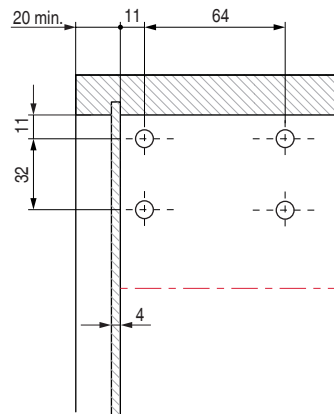

Capacidad de carga: 210kg. (por módulo).  
MODELO PATENTADO

Panel lateral 15 - 16mm.

Taladrado sin panel trasero

Taladrado con panel trasero de madera de 4 mm.

• Deben pedirse colgadores y placas por separado.

CÓDIGO	Descripción	Material	Acabado	
504.429	colgador derecho	zamak	zincado	50
504.430	colgador izquierdo	zamak	zincado	50
504.227	placa sujeción	hierro	zincado	100

**LIBRA H7 MONTAJE TACO** Colgador oculto regulable para muebles suspendidos muy pesados  
Con sistema antidescolgamiento y regulación independiente, vertical y horizontal

NUEVO  
EN  
CATALOGO

ITALIANA  
ferramenta

Detalle LIBRA H7 con barra de aluminio H40,2

Detalle LIBRA H7 con barra de aluminio H80,5

Los perfiles se sirven en barras de 4m. con la posibilidad de cortarlos al gusto del consumidor según el ancho del mueble.