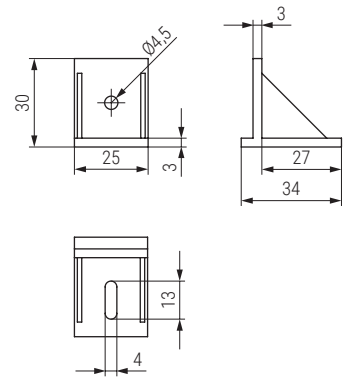

KAME Escuadra ensamble angular

CÓDIGO	Material	Acabado	
195.50	plástico	blanco	1

COPITO Escuadra colgador con pitón

CÓDIGO	Material	Acabado	
1044.39	plástico	blanco	1