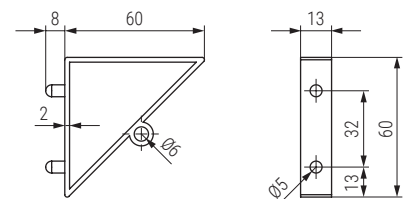

KAME Escuadra ensamble angular

CÓDIGO	Material	Acabado	
195.50	plástico	blanco	1

COPITO Escuadra colgador con pitón

CÓDIGO	Material	Acabado	
1044.39	plástico	blanco	1