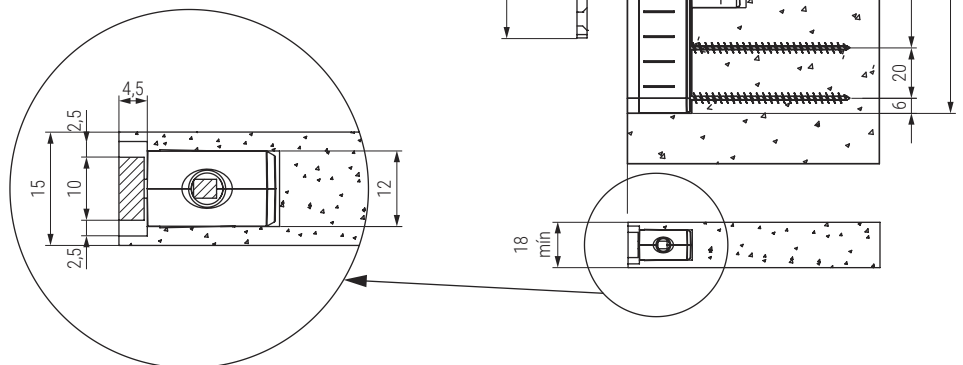

## ATC302 Colgador oculto con tetones regulable para muebles suspendidos y pesados

NUEVO  
EN  
CATALOGO

Nuevo colgador oculto ATC302, especial para muebles suspendidos a la pared como librerías, estanterías e incluso, muebles sin trasera.

- Oculto. Embutido al costado del mueble. Espesor mín. 18mm.
- Triple regulación: horizontal  $\pm 2,5$ mm., vertical  $\pm 7$ mm., y en profundidad  $\pm 3$ mm. Ajustando desde arriba con una simple llave allen de 4mm.
- Con tetones para montaje directo.
- Sistema anti-desbloqueo y anti-vuelco para una mayor seguridad.
- Carga máxima 80kg., gracias al gancho de fijación que permite una perfecta distribución del peso

Aconsejamos hacer pruebas técnicas.

• Un juego se compone de una placa más un colgador según la imagen.

CÓDIGO

1110.12V

Material

hierro

Acabado

zincado