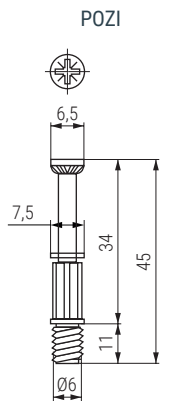

Tirante para excéntricas MI-FIX

NUEVO
EN
CATALOGO

CÓDIGO	Material	Acabado	
214.18	hierro	zincado	2.500