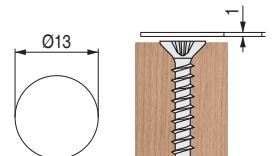

BLANCO cód.: 131.16 cód.: 131.201	BLANCO PORO cód.: 131.202	PINTABLE cód.: 131.234	WHITE SR209 cód.: 131.245	CREMA cód.: 131.37 cód.: 131.210
GRIS cód.: 131.18 cód.: 131.213	GRIS METAL cód.: 131.34 cód.: 131.214	GRIS COCO cód.: 131.235	GRIS SARELA cód.: 131.251	GRIS SUAVE cód.: 131.252
BEIGE cód.: 131.17 cód.: 131.209	BEIGE BISCUIT cód.: 131.246	BEIGE SAHÁRA cód.: 131.247	GRIS GU NUDE cód.: 131.129 cód.: 131.250	GRIS CEMENTO cód.: 131.215
CEMENTO APOLO cód.: 131.253	NEGRO cód.: 131.19 cód.: 131.232	NEGRO PORO cód.: 131.233	ALUMINIO 890 cód.: 131.239	ALUMINIO TAG cód.: 131.125 cód.: 131.244
CEREZO cód.: 131.38 cód.: 131.225	CEREZO CLARO cód.: 131.223	CEREZO CANELA cód.: 131.126 cód.: 131.248	WENGUE cód.: 131.75 cód.: 131.230	ANTRACITA cód.: 131.114 cód.: 131.231
CAMBRIAN cód.: 131.116 cód.: 131.208	BUBINGA cód.: 131.43 cód.: 131.229	SAPELLI cód.: 131.44 cód.: 131.224	VISIÓN CHIC cód.: 131.276	HARRY LUXOR cód.: 131.130 cód.: 131.254
FRESNO GLACIAL cód.: 131.249	FRESNO TAIGA cód.: 131.128 cód.: 131.237	FRESNO ESTEPA cód.: 131.127	NOGAL cód.: 131.42 cód.: 131.228	NOGAL GROVE cód.: 131.258
NOGAL CANALETTO cód.: 131.242	OLMO BOVARY cód.: 131.136 cód.: 131.259	MAPLE cód.: 131.61 cód.: 131.211	MAPLE JALÓN cód.: 131.256	MAPLE MAJÉSTIC ACACIA cód.: 131.257
PINO cód.: 131.20 cód.: 131.212	PINO ÁRIDO cód.: 131.260	PINO ZERMATT cód.: 131.132 cód.: 131.241	PINO CERVINO cód.: 131.113 cód.: 131.203	PINO CHAMONIX cód.: 131.243
PINO SACRAMENTO cód.: 131.261	HAYA cód.: 131.40 cód.: 131.216	HAYA NATURAL cód.: 131.90 cód.: 131.219	HAYA CLARO cód.: 131.91 cód.: 131.217	HAYA VARIA cód.: 131.218
ROBLE cód.: 131.21 cód.: 131.220	ROBLE NATURAL cód.: 131.270	ROBLE ENTABLILLADO cód.: 131.277	ROBLE TRIGO cód.: 131.141 cód.: 131.221	ROBLE GABOR cód.: 131.266
LISSA OAK cód.: 131.255	ROBLE HÉRCULES cód.: 131.267	ROBLE VAINILLA cód.: 131.275	ROBLE AURORA cód.: 131.262	ROBLE DÉNVER cód.: 131.133 cód.: 131.265
ROBLE NIÁGARA cód.: 131.271	ROBLE IGUAZÚ cód.: 131.269	ROBLE CALEDONIAN cód.: 131.131 cód.: 131.264	ROBLE HUMO cód.: 131.268	ROBLE STELLA cód.: 131.140 cód.: 131.274
ROBLE MONUMENTO NÓRDICO cód.: 131.272	ROBLE MÓZART cód.: 131.135 cód.: 131.273	ROBLE JOPLIN cód.: 131.134 cód.: 131.236	ROBLE RENOVALES cód.: 131.238	ROBLE CENIZA cód.: 131.22 cód.: 131.222
ROBLE CARBÓN cód.: 131.263	ROBLE COCINA cód.: 131.227	PINTABLE cód.: 131.39 cód.: 131.234		
LINO 0 cód.: 131.83 cód.: 131.205	LINO 1 cód.: 131.84 cód.: 131.206	LINO 2 cód.: 131.85 cód.: 131.204	LINO 3 cód.: 131.86 cód.: 131.207