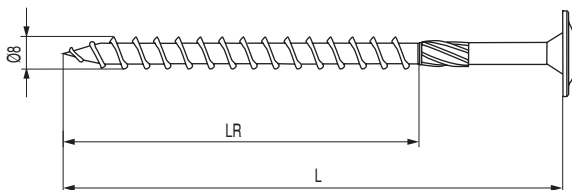

PERGOLAS Tornillo autotaladrante para madera de cabeza plana TORX ZINCADO

TORX

NUOVO
EN
CATALOGO

				ZINCADO
ØT	L LONGITUD mm.	LR LONGITUD mm.		CÓDIGO
8,0 cabeza Ø22mm.	80	48	50	9002.112
	100	60	50	9002.113
	120	95	50	9002.114
	140	95	50	9002.115
	160	95	50	9002.116
	180	95	50	9002.117
	200	95	50	9002.118
	220	95	50	9002.119
	240	95	50	9002.120
	260	95	50	9002.121
punta T-40 1428.319 1425.203 1428.60	280	95	50	9002.122
	300	95	50	9002.123
	360	95	50	9002.124