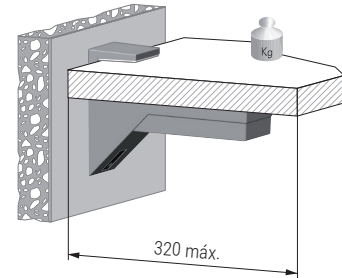

KALABRONE Soporte para estante de cristal y madera

KALABRONE MAXI Soporte para estante de madera

• Se sirve en kit de 2 unidades con accesorios y tornillos de ajuste para su colocación. Tornillos de fijación a la pared, pladur o madera, no incluidos.

• Se sirve en kit de 2 unidades con accesorios y tornillos de ajuste para su colocación. Tornillos de fijación a la pared, pladur o madera, no incluidos.

| CÓDIGO | Material | Acabado |  |
|----------|----------|---------------|---|
| 504.1231 | zamak | gris RAL 9006 | 1 kit |
| 504.1232 | zamak | blanco | 1 kit |
| 504.1233 | zamak | negro | 1 kit |