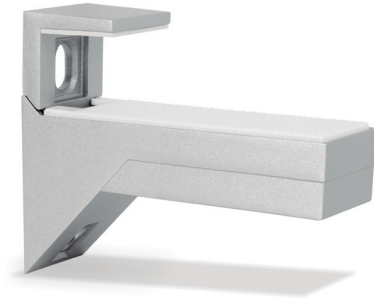

KALABRONE Soporte para estante de cristal y madera

KALABRONE MAXI Soporte para estante de madera

• Se sirve en kit de 2 unidades con accesorios y tornillos de ajuste para su colocación. Tornillos de fijación a la pared, pladur o madera, no incluidos.

• Se sirve en kit de 2 unidades con accesorios y tornillos de ajuste para su colocación. Tornillos de fijación a la pared, pladur o madera, no incluidos.

| CÓDIGO | Material | Acabado |  |
|----------|----------|---------------|---|
| 504.1231 | zamak | gris RAL 9006 | 1 kit |
| 504.1232 | zamak | blanco | 1 kit |
| 504.1233 | zamak | negro | 1 kit |