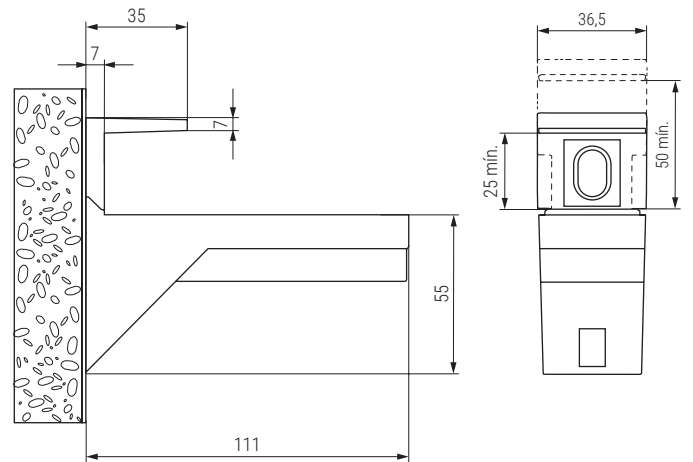

KALABRONE Soporte para estante de cristal y madera

KALABRONE MAXI Soporte para estante de madera

• Se sirve en kit de 2 unidades con accesorios y tornillos de ajuste para su colocación. Tornillos de fijación a la pared, pladur o madera, no incluidos.

• Se sirve en kit de 2 unidades con accesorios y tornillos de ajuste para su colocación. Tornillos de fijación a la pared, pladur o madera, no incluidos.

| CÓDIGO | Material | Acabado |  |
|----------|----------|---------------|---|
| 504.1231 | zamak | gris RAL 9006 | 1 kit |
| 504.1232 | zamak | blanco | 1 kit |
| 504.1233 | zamak | negro | 1 kit |