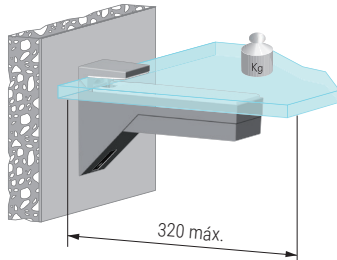

KALABRONE Soporte para estante de cristal y madera

KALABRONE MAXI Soporte para estante de madera

• Se sirve en kit de 2 unidades con accesorios y tornillos de ajuste para su colocación. Tornillos de fijación a la pared, pladur o madera, no incluidos.

• Se sirve en kit de 2 unidades con accesorios y tornillos de ajuste para su colocación. Tornillos de fijación a la pared, pladur o madera, no incluidos.

| CÓDIGO | Material | Acabado |  |
|----------|----------|---------------|---|
| 504.1231 | zamak | gris RAL 9006 | 1 kit |
| 504.1232 | zamak | blanco | 1 kit |
| 504.1233 | zamak | negro | 1 kit |