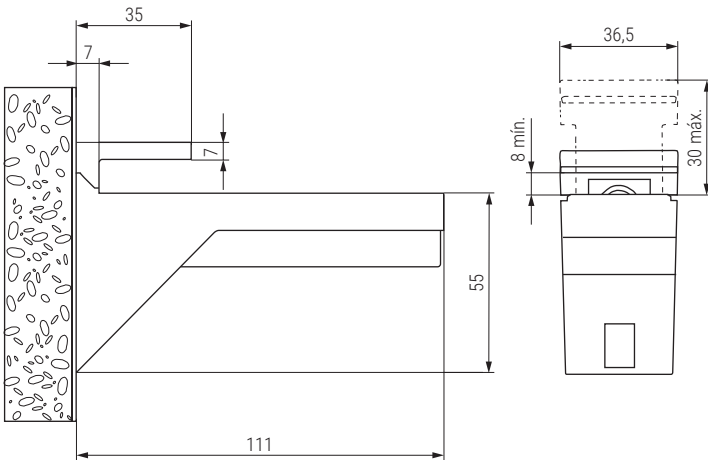

KALABRONE Soporte para estante de cristal y madera

KALABRONE MAXI Soporte para estante de madera

• Se sirve en kit de 2 unidades con accesorios y tornillos de ajuste para su colocación. Tornillos de fijación a la pared, pladur o madera, no incluidos.

• Se sirve en kit de 2 unidades con accesorios y tornillos de ajuste para su colocación. Tornillos de fijación a la pared, pladur o madera, no incluidos.

| CÓDIGO | Material | Acabado |  |
|----------|----------|---------------|---|
| 504.1231 | zamak | gris RAL 9006 | 1 kit |
| 504.1232 | zamak | blanco | 1 kit |
| 504.1233 | zamak | negro | 1 kit |