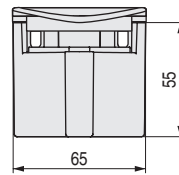

**KIMI** Soporte estante para madera. Regulable.  
Para espesores de 20 a 40mm.

**KIMI MINI** Soporte estante para cristal y madera.  
Regulable. Para espesores de 6 a 30mm.

**STOCK HASTA FIN DE EXISTENCIAS**  
**ACTUALIZADO EL DÍA 21/01/2021**

- Carga máxima: 30 kilos por cada 2 soportes.
- Profundidad máxima del estante: 300mm.
- Regulable para espesores de 20 a 40mm. para estantes de madera o cristal.
- Se sirven en envases de dos unidades.

CÓDIGO	Espesor	Material	Acabado	
104.108	de 20 a 40	zamak	gris RAL 9006	2/10
104.110	de 20 a 40	zamak	chromo	2/10

- Carga máxima: 30 kilos por cada 2 soportes.
- Profundidad máxima del estante: 300mm.
- Regulable para espesores de 6 a 30mm. para estantes de madera o cristal.
- Se sirven en envases de dos unidades.