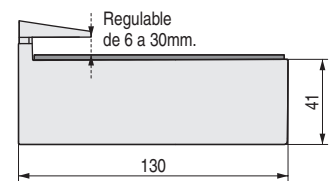

**KIMI** Soporte estante para madera. Regulable.  
Para espesores de 20 a 40mm.

**KIMI MINI** Soporte estante para cristal y madera.  
Regulable. Para espesores de 6 a 30mm.

**STOCK HASTA FIN DE EXISTENCIAS**  
**ACTUALIZADO EL DÍA 21/01/2021**

- Carga máxima: 30 kilos por cada 2 soportes.
- Profundidad máxima del estante: 300mm.
- Regulable para espesores de 20 a 40mm. para estantes de madera o cristal.
- Se sirven en envases de dos unidades.

CÓDIGO	Espesor	Material	Acabado	
104.108	de 20 a 40	zamak	gris RAL 9006	2/10
104.110	de 20 a 40	zamak	chromo	2/10

- Carga máxima: 30 kilos por cada 2 soportes.
- Profundidad máxima del estante: 300mm.
- Regulable para espesores de 6 a 30mm. para estantes de madera o cristal.
- Se sirven en envases de dos unidades.