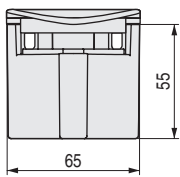

**KIMI** Soporte estante para madera. Regulable.  
Para espesores de 20 a 40mm.

**KIMI MINI** Soporte estante para cristal y madera.  
Regulable. Para espesores de 6 a 30mm.

**STOCK HASTA FIN DE EXISTENCIAS**  
**ACTUALIZADO EL DÍA 21/01/2021**

- Carga máxima: 30 kilos por cada 2 soportes.
- Profundidad máxima del estante: 300mm.
- Regulable para espesores de 20 a 40mm. para estantes de madera o cristal.
- Se sirven en envases de dos unidades.

CÓDIGO	Espesor	Material	Acabado	
104.108	de 20 a 40	zamak	gris RAL 9006	2/10
104.110	de 20 a 40	zamak	chromo	2/10

- Carga máxima: 30 kilos por cada 2 soportes.
- Profundidad máxima del estante: 300mm.
- Regulable para espesores de 6 a 30mm. para estantes de madera o cristal.
- Se sirven en envases de dos unidades.