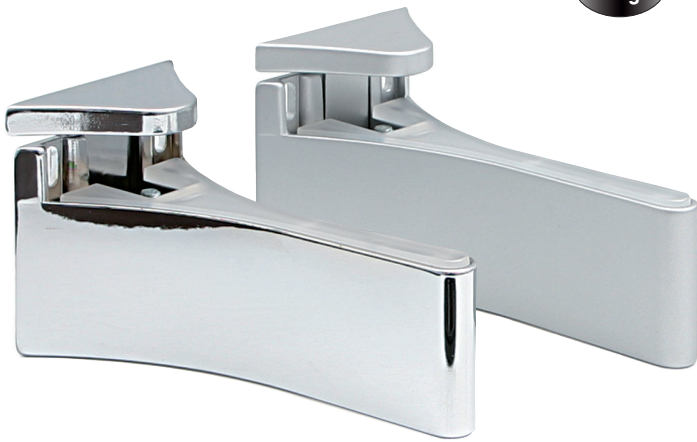

**KIMI** Soporte estante para madera. Regulable.  
Para espesores de 20 a 40mm.

**KIMI MINI** Soporte estante para cristal y madera.  
Regulable. Para espesores de 6 a 30mm.

**STOCK HASTA FIN DE EXISTENCIAS**  
**ACTUALIZADO EL DÍA 21/01/2021**

- Carga máxima: 30 kilos por cada 2 soportes.
- Profundidad máxima del estante: 300mm.
- Regulable para espesores de 20 a 40mm. para estantes de madera o cristal.
- Se sirven en envases de dos unidades.

CÓDIGO	Espesor	Material	Acabado	
104.108	de 20 a 40	zamak	gris RAL 9006	2/10
104.110	de 20 a 40	zamak	chromo	2/10

- Carga máxima: 30 kilos por cada 2 soportes.
- Profundidad máxima del estante: 300mm.
- Regulable para espesores de 6 a 30mm. para estantes de madera o cristal.
- Se sirven en envases de dos unidades.