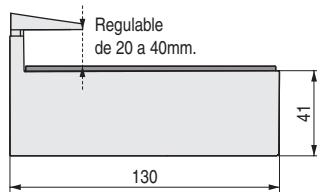

**KIMI** Soporte estante para madera. Regulable.  
Para espesores de 20 a 40mm.

**KIMI MINI** Soporte estante para cristal y madera.  
Regulable. Para espesores de 6 a 30mm.

**STOCK HASTA FIN DE EXISTENCIAS**  
**ACTUALIZADO EL DÍA 21/01/2021**

- Carga máxima: 30 kilos por cada 2 soportes.
- Profundidad máxima del estante: 300mm.
- Regulable para espesores de 20 a 40mm. para estantes de madera o cristal.
- Se sirven en envases de dos unidades.

CÓDIGO	Espesor	Material	Acabado	
104.108	de 20 a 40	zamak	gris RAL 9006	2/10
104.110	de 20 a 40	zamak	chromo	2/10

- Carga máxima: 30 kilos por cada 2 soportes.
- Profundidad máxima del estante: 300mm.
- Regulable para espesores de 6 a 30mm. para estantes de madera o cristal.
- Se sirven en envases de dos unidades.