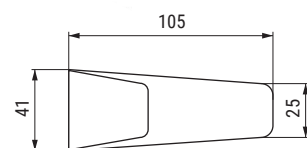

ACTUALIZADO EL DÍA 22/11/2021

- Regulable hasta 40mm., para estantes de madera y cristal.
- Embalado en cajas de 2 unidades.
- Precio venta por 1 unidad.
- Para otros acabados, consultar.

CÓDIGO	Material	Acabado	
9030.136	zamak	blanco	2/68
9030.133	zamak	negro	2/68
9030.134	zamak	níquel RAL	2/68
9030.135	zamak	gris RAL 9006	2/68
9030.186	zamak	cuero RAL	2/68
9030.145	zamak	oro	2/68