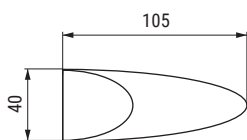

#### ACTUALIZADO EL DÍA 22/11/2021

- Regulable hasta 40mm., para estantes de madera y cristal.
- Embalado en cajas de 2 unidades.
- Precio venta por 1 unidad.
- Para otros acabados, consultar.

CÓDIGO	Material	Acabado	
9030.173	zamak	blanco	2/68
9030.171	zamak	negro	2/68
9030.172	zamak	níquel RAL	2/68
9030.174	zamak	gris RAL 9006	2/68
9030.185	zamak	cuero RAL	2/68
9030.204	zamak	cromo	2/50