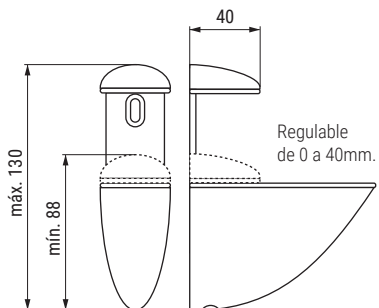

### Furniture Inner Equipment. Shelf Holders Bump Stoppers

**PELIKANO** Soporte estante para cristal y madera  
Regulable de 0 a 40mm.

ALK®

#### ACTUALIZADO EL DÍA 22/11/2021

- Regulable hasta 40mm., para estantes de madera y cristal.
- Embalado en cajas de 2 unidades.
- Precio venta por 1 unidad.
- Para otros acabados, consultar.

CÓDIGO	Material	Acabado	
9030.173	zamak	blanco	2/68
9030.171	zamak	negro	2/68
9030.172	zamak	níquel RAL	2/68
9030.174	zamak	gris RAL 9006	2/68
9030.185	zamak	cuero RAL	2/68
9030.204	zamak	cromo	2/50