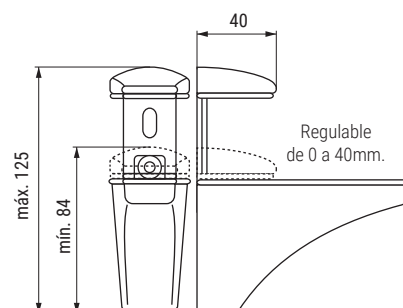

### Furniture Inner Equipment. Shelf Holders Bump Stoppers

**PELIKANO** Soporte estante para cristal y madera  
Regulable de 0 a 40mm.

ALK®

#### ACTUALIZADO EL DÍA 22/11/2021

- Regulable hasta 40mm., para estantes de madera y cristal.
- Embalado en cajas de 2 unidades.
- Precio venta por 1 unidad.
- Para otros acabados, consultar.

CÓDIGO	Material	Acabado	
9030.173	zamak	blanco	2/68
9030.171	zamak	negro	2/68
9030.172	zamak	níquel RAL	2/68
9030.174	zamak	gris RAL 9006	2/68
9030.185	zamak	cuero RAL	2/68
9030.204	zamak	cromo	2/50

**EURO** Soporte estante para cristal y madera  
Regulable de 0 a 40mm.

ALK®