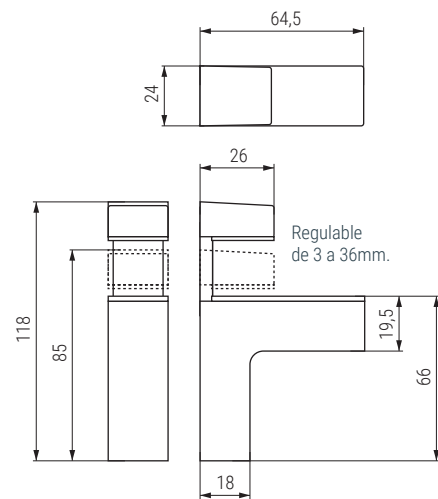

GACELA Soporte estante para cristal y madera
Regulable de 0 a 40mm.

ACTUALIZADO EL DÍA 26/08/2022

- Regulable hasta 40mm. para estantes de madera o cristal.
- Se sirve en envases de dos unidades, con tacos y tornillos.

CÓDIGO	Material	Acabado	
9030.207	zamak	chromo	2/120
9030.208	zamak	gris RAL 9006	2/120
9030.67	zamak	cuero RAL	2/120

MINIGACELA Soporte estante para cristal y madera
Regulable de 3 a 36mm.

ACTUALIZADO EL DÍA 26/08/2022

- Regulable hasta 36mm. para estantes de madera o cristal.
- Se sirven por unidades.

CÓDIGO	Material	Acabado	
9030.191	zamak	chromo	1/100
9030.197	zamak	níquel cepillado	1/100
9030.193	zamak	negro	1/100

HACHA Soporte estante para cristal y madera. Regulable de 4 a 40mm.

- Regulable hasta 40mm., para estantes de madera o cristal.
- Se sirven por unidades.

CÓDIGO	Material	Acabado	
9030.215	zamak	gris RAL 9006	1/100