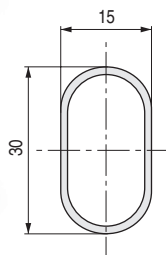

Válido como soporte para estantes y al mismo tiempo como soporte para perchas de ropa.

Puede ser fijado a la pared (o muro de madera) y/o también al estante de madera y ofrece la posibilidad de regular la inclinación del mismo.

Se aconseja hacer pruebas técnicas.

BRIAN Tubo ovalado metálico

LÍNEA
ORGANITA

Hoja de montaje

ACTUALIZADO EL DÍA 21/01/2021
STOCK HASTA FIN DE EXISTENCIAS

- Capacidad de carga: 20kg. por soporte.
- Pedir por separado el tubo ovalado metálico cód. 130.4.

CÓDIGO	Mano	Material	Acabado	
104.21	derecha	zamak	chromo ral	12
104.22	izquierda	zamak	chromo ral	12
104.23	central	zamak	chromo ral	12
104.24	derecha	zamak	chromo	12
104.25	izquierda	zamak	chromo	12
104.26	central	zamak	chromo	12

CÓDIGO	Medida	Largo	Material	Acabado	
130.4	30x15	4m.	hierro	chromo	12 barras