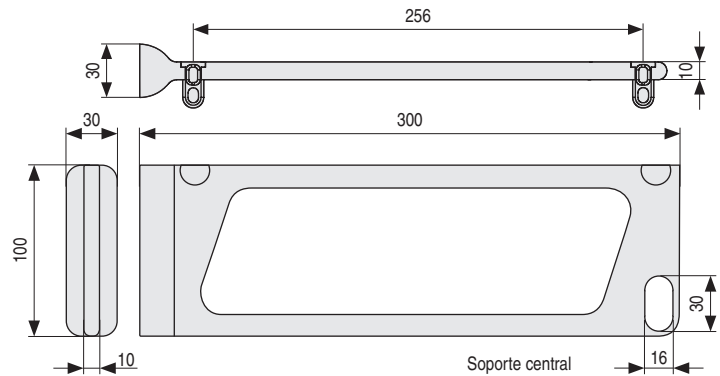

Equipamiento Interior para Muebles. Soportes de Estante

Furniture Inner Equipment. Shelf Holders Bump Stoppers

KANSAS Soporte estante para armarios, vestidores y otras utilidades

KANSAS es un nuevo concepto de soportes de armario con tubo. Forma y funcionalidad se integran perfectamente en un producto de diseño único y al mismo tiempo, simple, versátil y multifuncional.

Válido como soporte para estantes y al mismo tiempo como soporte para perchas de ropa.

Puede ser fijado a la pared (o muro de madera) y/o también al estante de madera y ofrece la posibilidad de regular la inclinación del mismo.

Se aconseja hacer pruebas técnicas.

BRIAN Tubo ovalado metálico

LÍNEA
ORGANITA

Hoja de montaje

ACTUALIZADO EL DÍA 21/01/2021
STOCK HASTA FIN DE EXISTENCIAS

- Capacidad de carga: 20kg. por soporte.
- Pedir por separado el tubo ovalado metálico cód. 130.4.

CÓDIGO	Medida	Largo	Material	Acabado	
130.4	30x15	4m.	hierro	chromo	12 barras