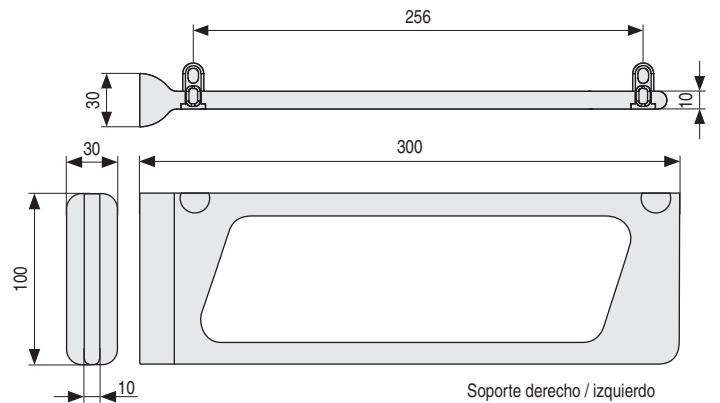

Equipamiento Interior para Muebles. Soportes de Estante

Furniture Inner Equipment. Shelf Holders Bump Stoppers

KANSAS Soporte estante para armarios, vestidores y otras utilidades

KANSAS es un nuevo concepto de soportes de armario con tubo. Forma y funcionalidad se integran perfectamente en un producto de diseño único y al mismo tiempo, simple, versátil y multifuncional.

Válido como soporte para estantes y al mismo tiempo como soporte para perchas de ropa.

Puede ser fijado a la pared (o muro de madera) y/o también al estante de madera y ofrece la posibilidad de regular la inclinación del mismo.

Se aconseja hacer pruebas técnicas.

BRIAN Tubo ovalado metálico

LÍNEA
ORGANITA

Hoja de montaje

ACTUALIZADO EL DÍA 21/01/2021
STOCK HASTA FIN DE EXISTENCIAS

- Capacidad de carga: 20kg. por soporte.
- Pedir por separado el tubo ovalado metálico cód. 130.4.

CÓDIGO	Medida	Largo	Material	Acabado	
130.4	30x15	4m.	hierro	chromo	12 barras