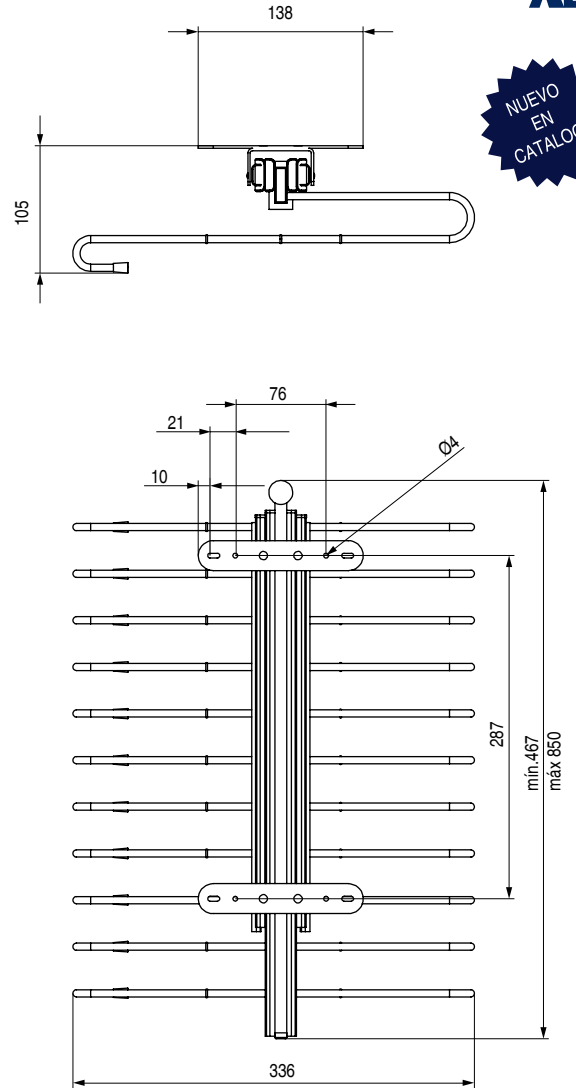

OPTIMA Portapantalones extraíble con guía de bolas, extracción total  
Sujeción superior

ALK®

NUEVO EN CATALOGO

ACTUALIZADO EL DÍA 31/03/2023  
CÓDIGO EN ROJO STOCK HASTA FIN DE EXISTENCIAS

- Para 11 pantalones.
- Sujeción superior.
- Extracción total (largo total abierto 850mm).

CÓDIGO	Alto	Fondo	Material	Acabado	
9037.39	105	467	acero	chromo	1/4
9037.40	105	467	acero	mocca	1/4
9037.257	105	467	acero	grafito	1/4