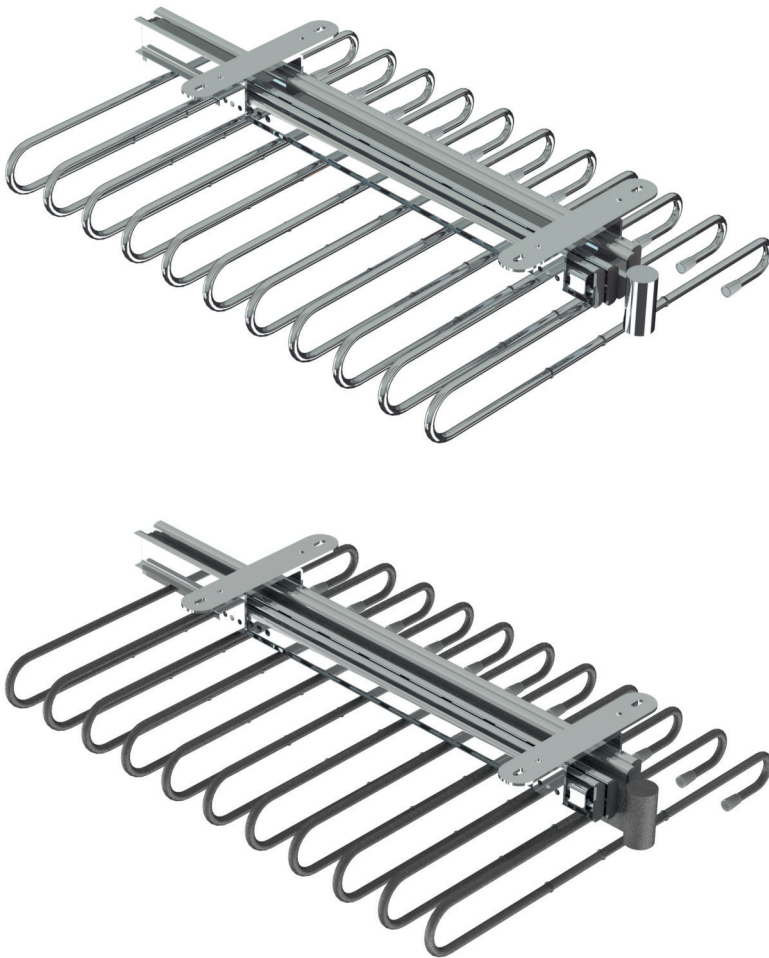

OPTIMA Portapantalones extraíble con guía de bolas, extracción total  
Sujeción superior

ALK®

NUEVO EN CATALOGO

ACTUALIZADO EL DÍA 31/03/2023  
CÓDIGO EN ROJO STOCK HASTA FIN DE EXISTENCIAS

- Para 11 pantalones.
- Sujeción superior.
- Extracción total (largo total abierto 850mm).

CÓDIGO	Alto	Fondo	Material	Acabado	
9037.39	105	467	acero	chromo	1/4
9037.40	105	467	acero	mocca	1/4
9037.257	105	467	acero	grafito	1/4