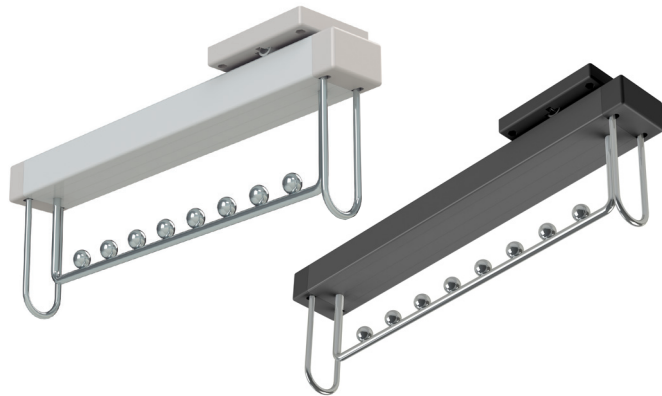

Equipamiento Interior para Muebles. Soportes de Estante

Furniture Inner Equipment. Shelf Holders Bump Stoppers

OPTIMA Perchero Extraíble para 9 Perchas sujeción al techo del Armario
Extracción Parcial

ALK®

NUEVO EN CATALOGO

CÓDIGOS EN ROJO STOCK HASTA FIN DE EXISTENCIAS

- Capacidad de carga 30kg.
- Deslizamiento suave y silencioso por medio de guías de bolas de extracción parcial y rodamientos.

CÓDIGO	Fondo	Salida	Material	Acabado	
9037.55	460	280	plástico-hierro	gris-cromo	1/10
9037.56	460	280	plástico-hierro	mocca	1/10

OPTIMA Perchero frontal Abatible para 8 Perchas

ALK®

NUEVO EN CATALOGO

- Con 4 posiciones diferentes de uso.
- Para sujeción lateral

CÓDIGO	Material	Acabado	
9037.61	acero	chromo	4/32