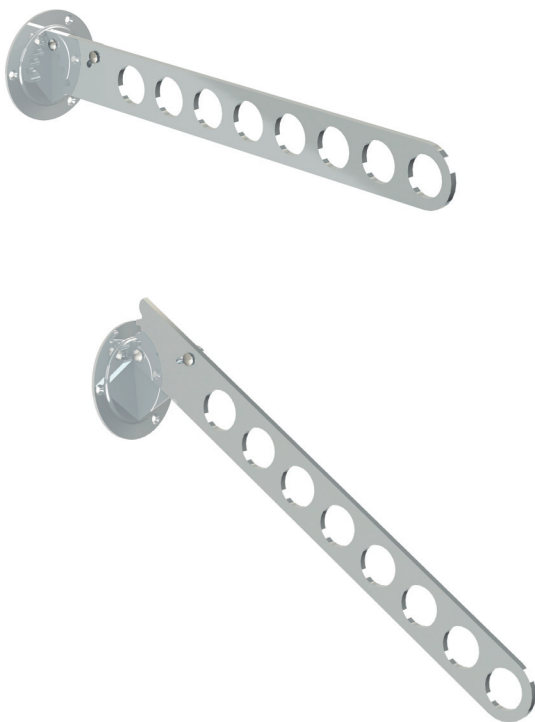

NUEVO EN CATALOGO

CÓDIGOS EN ROJO STOCK HASTA FIN DE EXISTENCIAS

- Capacidad de carga 30kg.
- Deslizamiento suave y silencioso por medio de guías de bolas de extracción parcial y rodamientos.

CÓDIGO	Fondo	Salida	Material	Acabado	
9037.55	460	280	plástico-hierro	gris-cromo	1/10
9037.56	460	280	plástico-hierro	mocca	1/10

OPTIMA Perchero frontal Abatible para 8 Perchas

ALK®

NUEVO EN CATALOGO

- Con 4 posiciones diferentes de uso.
- Para sujeción lateral

CÓDIGO	Material	Acabado	
9037.61	acero	chromo	4/32