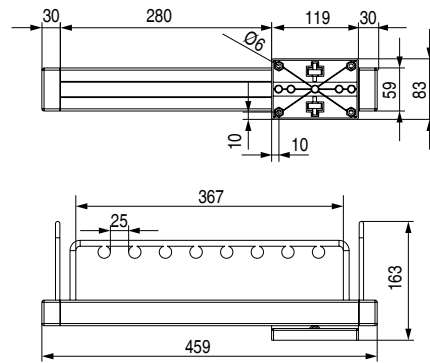

NUEVO EN CATALOGO

CÓDIGOS EN ROJO STOCK HASTA FIN DE EXISTENCIAS

- Capacidad de carga 30kg.
- Deslizamiento suave y silencioso por medio de guías de bolas de extracción parcial y rodamientos.

CÓDIGO	Fondo	Salida	Material	Acabado	
9037.55	460	280	plástico-hierro	gris-cromo	1/10
9037.56	460	280	plástico-hierro	mocca	1/10

OPTIMA Perchero frontal Abatible para 8 Perchas

ALK®

NUEVO EN CATALOGO

- Con 4 posiciones diferentes de uso.
- Para sujeción lateral

CÓDIGO	Material	Acabado	
9037.61	acero	chromo	4/32