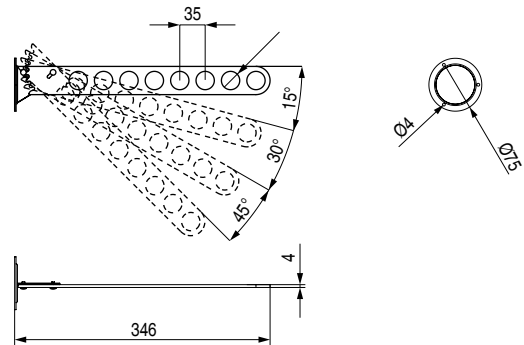

NUEVO EN CATALOGO

CÓDIGOS EN ROJO STOCK HASTA FIN DE EXISTENCIAS

- Capacidad de carga 30kg.
- Deslizamiento suave y silencioso por medio de guías de bolas de extracción parcial y rodamientos.

CÓDIGO	Fondo	Salida	Material	Acabado	
9037.55	460	280	plástico-hierro	gris-cromo	1/10
9037.56	460	280	plástico-hierro	mocca	1/10

OPTIMA Perchero frontal Abatible para 8 Perchas

ALK®

NUEVO EN CATALOGO

- Con 4 posiciones diferentes de uso.
- Para sujeción lateral

CÓDIGO	Material	Acabado	
9037.61	acero	chromo	4/32