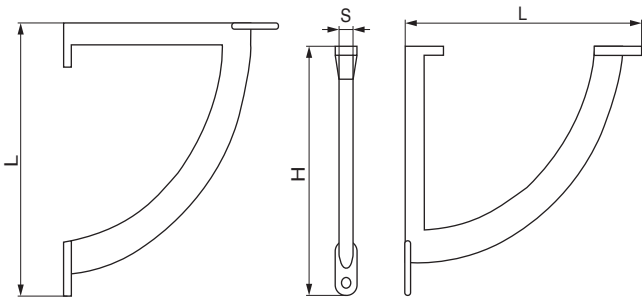

GIANO Soporte para estante de madera.

• Se sirven en envases de dos unidades.

CÓDIGO	L	H	S	Material	Acabado	
104.115	130	120	14	zamak	gris RAL 9006	2/10
104.117	190	170	16	zamak	gris RAL 9006	2/10
104.119	330	235	20	zamak	gris RAL 9006	2/10
104.116	130	120	14	zamak	negro	2/10
104.118	190	170	16	zamak	negro	2/10
104.120	330	235	20	zamak	negro	2/10