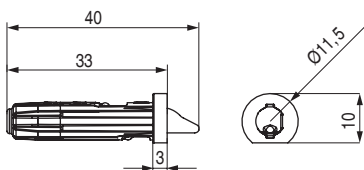

CÓDIGO

214.46

Material

plástico

Acabado

gris

1.000