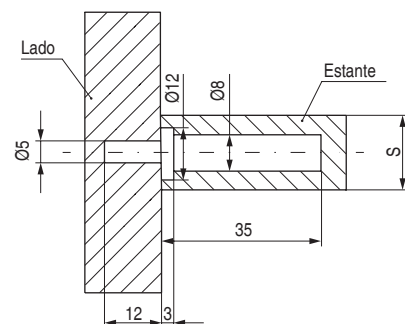

CÓDIGO

214.46

Material

plástico

Acabado

gris

1.000