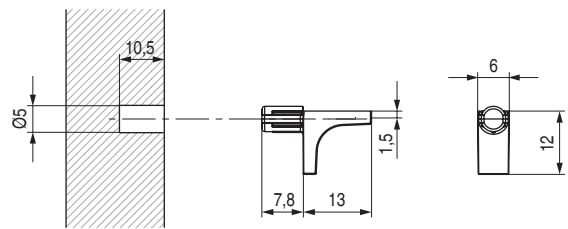

K LINE es un elemento esencial y funcional en tu mueble. Una solución de diseño que satisface los requisitos comunes para la mayoría de los estantes.

Se ha desarrollado con una línea muy cautivadora y elegante para que pueda ser utilizado como un soporte para estantes tanto de madera como de vidrio. Para estantes de madera usaremos solo el soporte, y para estantes de cristal usaremos el soporte y su correspondiente goma transparente.

Disponible en 2 acabados: níquel y níquel negro.
Fabricado en zamak.

ACTUALIZADO EL DÍA 17/03/2021

• Atención. Pedir por separado el soporte y la goma de sujeción.

CÓDIGO	Material	Acabado	
504.255	zamak	níquel	5.000
504.257	zamak	níquel negro	5.000
504.258	goma	transparente	5.000