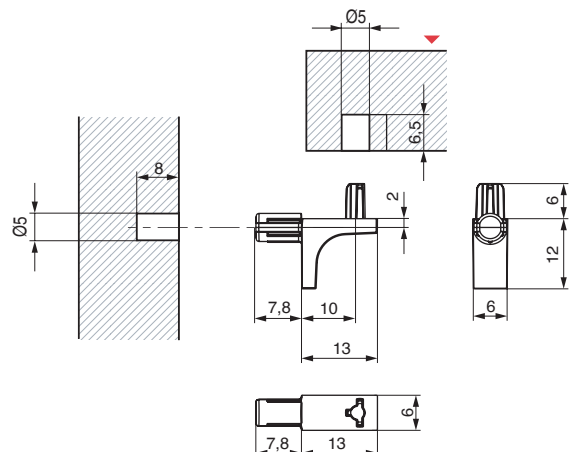

K LINE MADERA es un elemento esencial y funcional en tu mueble. Una solución de diseño que satisface los requisitos comunes para la mayoría de los estantes.

Se ha desarrollado con una línea muy cautivadora y elegante para ser utilizado como un soporte para estantes de madera. Este soporte incorpora un pivote metálico introducido en la madera para bloquear el estante horizontalmente.

Disponibles en 2 acabados: níquel y níquel negro.
Fabricado en zamak.