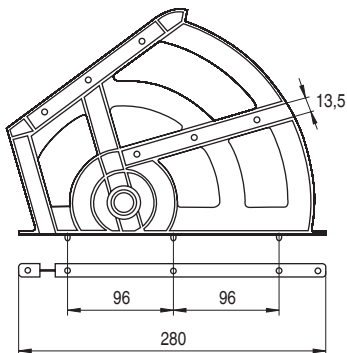

VOLEKO Zapatero de dos estantes en plástico
 Con tornillo métrico

NUEVO
 EN
 CATALOGO

A x2

B x2

C x2

D x2

E x2

Con tornillo métrico y tuerca embutida para poder montar y desmontar fácilmente.

- Se sirven sin estantes.
- Se sirven por juegos: un juego se compone de dos piezas de cada elemento A, B, C, D y E. Total: 10 piezas.
- Con tornillo y tuerca métrica, para montar y desmontar más fácil.