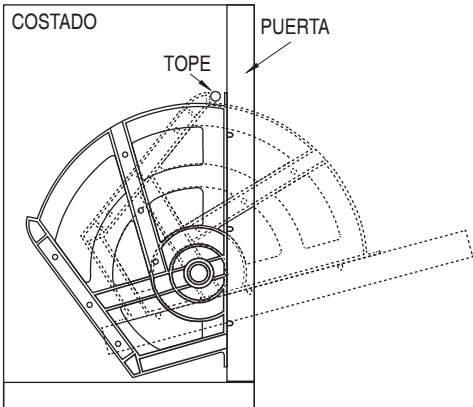

VOLEKO Zapatero de dos estantes en plástico
 Con tornillo métrico

NUEVO
 EN
 CATALOGO

A x2

B x2

C x2

D x2

E x2

Con tornillo métrico y tuerca embutida para poder montar y desmontar fácilmente.

- Se sirven sin estantes.
- Se sirven por juegos: un juego se compone de dos piezas de cada elemento A, B, C, D y E. Total: 10 piezas.
- Con tornillo y tuerca métrica, para montar y desmontar más fácil.