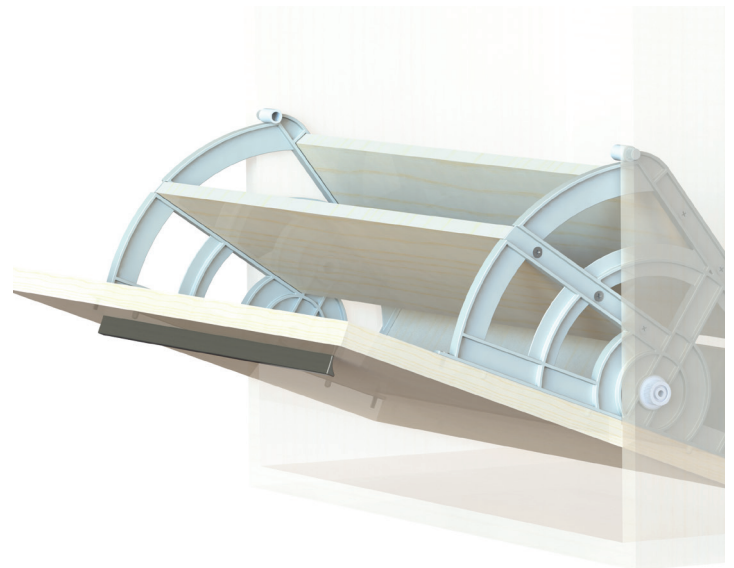

VOLEKO Zapatero de dos estantes en plástico
 Con tornillo métrico

NUEVO
 EN
 CATALOGO

A x2

B x2

C x2

D x2

E x2

Con tornillo métrico y tuerca embutida para poder montar y desmontar fácilmente.

- Se sirven sin estantes.
- Se sirven por juegos: un juego se compone de dos piezas de cada elemento A, B, C, D y E. Total: 10 piezas.
- Con tornillo y tuerca métrica, para montar y desmontar más fácil.