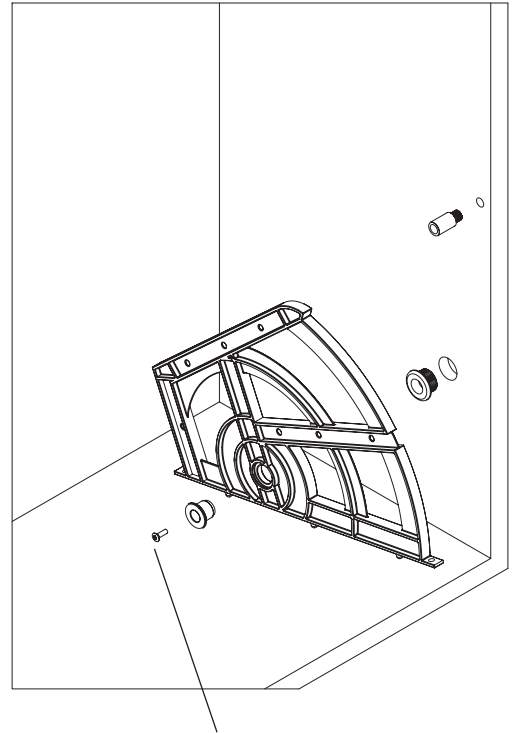

VOLEKO Zapatero de dos estantes en plástico
 Con tornillo métrico

NUEVO
 EN
 CATALOGO

A x2

B x2

C x2

D x2

E x2

Con tornillo métrico y tuerca embutida para poder montar y desmontar fácilmente.

- Se sirven sin estantes.
- Se sirven por juegos: un juego se compone de dos piezas de cada elemento A, B, C, D y E. Total: 10 piezas.
- Con tornillo y tuerca métrica, para montar y desmontar más fácil.