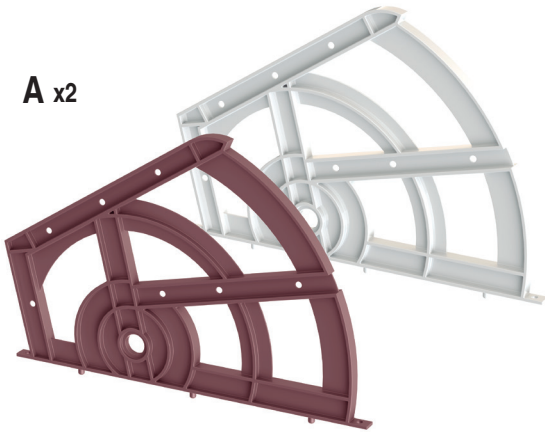

VOLEKO Zapatero de dos estantes en plástico
 Con tornillo métrico

NUEVO
 EN
 CATALOGO

A x2

B x2

C x2

D x2

E x2

Con tornillo métrico y tuerca embutida para poder montar y desmontar fácilmente.

- Se sirven sin estantes.
- Se sirven por juegos: un juego se compone de dos piezas de cada elemento A, B, C, D y E. Total: 10 piezas.
- Con tornillo y tuerca métrica, para montar y desmontar más fácil.