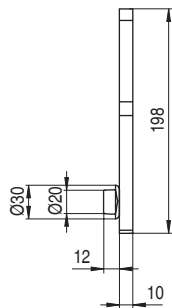

VOLEKO Zapatero de dos estantes en plástico
 Con tornillo métrico

NUEVO
 EN
 CATALOGO

A x2

B x2

C x2

D x2

E x2

Con tornillo métrico y tuerca embutida para poder montar y desmontar fácilmente.