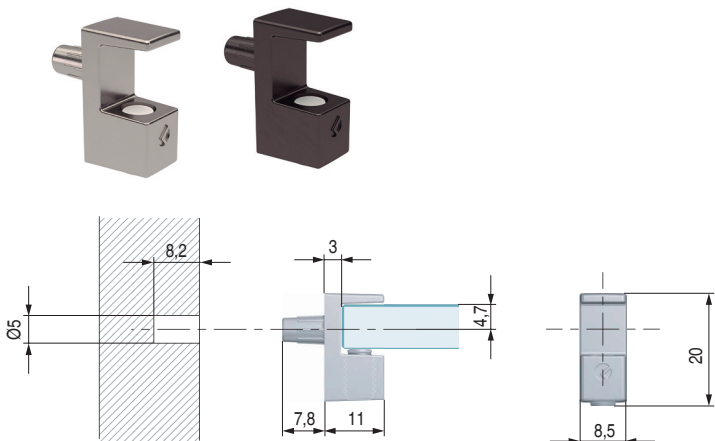

NUEVO
EN
CATALOGO

GRACE Soporte estante para cristal. Regulable de 5 a 6mm.

GRACE cuenta con un diseño único que aporta modernidad y frescura a tu estantería de vidrio. Es un soporte seguro y fiable que permite que los muebles se entreguen con los estantes premontados. Incluye un inserto de plástico de ingeniería en la parte inferior, que bloquean perfectamente el estante y reducen el riesgo de daños en el estante de vidrio.

- Soporte con espiga de Ø5mm.
- Con tornillo rosca madera de Ø3.

Fabricado en zamak y goma.

Aconsejamos hacer pruebas técnicas.

GRACE Soporte con espiga Ø5mm.
Grosor de cristal 5-6mm.

CÓDIGO	Material	Acabado	
504.414	zamak	níquel	1.000
504.418	zamak	negro	1.000

GRACE Soporte para tornillo rosca madera Ø3mm.
Grosor de cristal 5-6mm.

CÓDIGO	Material	Acabado	
504.412	zamak	níquel	1.000
504.416	zamak	negro	1.000

GRACE Soporte con espiga Ø5mm.
Grosor de cristal 8 mm.

CÓDIGO	Material	Acabado	
504.415	zamak	níquel	1.000
504.419	zamak	negro	1.000

GRACE Soporte para tornillo rosca madera Ø3mm.
Grosor de cristal 8mm.

CÓDIGO	Material	Acabado	
504.413	zamak	níquel	1.000
504.417	zamak	negro	1.000