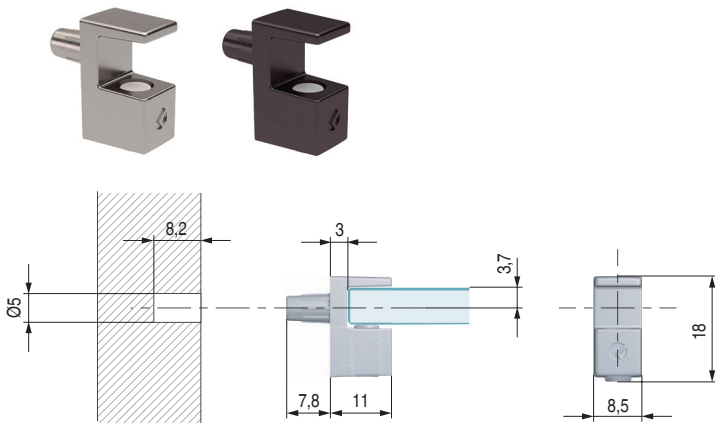

NUEVO
EN
CATALOGO

GRACE Soporte estante para cristal. Regulable de 5 a 6mm.

GRACE cuenta con un diseño único que aporta modernidad y frescura a tu estantería de vidrio. Es un soporte seguro y fiable que permite que los muebles se entreguen con los estantes premontados. Incluye un inserto de plástico de ingeniería en la parte inferior, que bloquean perfectamente el estante y reducen el riesgo de daños en el estante de vidrio.

Bloquear y desbloquear el estante es absolutamente rápido y fácil. Para estantes de vidrio de 5 a 6mm. de espesor y para estantes de vidrio de hasta 8mm. de espesor.

Dos diferentes tipos de instalación disponibles:

- Soporte con espiga de Ø5mm.
- Con tornillo rosca madera de Ø3.

Fabricado en zamak y goma.

Aconsejamos hacer pruebas técnicas.

GRACE Soporte con espiga Ø5mm.
Grosor de cristal 5-6mm.

CÓDIGO	Material	Acabado	
504.414	zamak	níquel	1.000
504.418	zamak	negro	1.000

GRACE Soporte para tornillo rosca madera Ø3mm.
Grosor de cristal 5-6mm.

CÓDIGO	Material	Acabado	
504.412	zamak	níquel	1.000
504.416	zamak	negro	1.000

GRACE Soporte con espiga Ø5mm.
Grosor de cristal 8 mm.