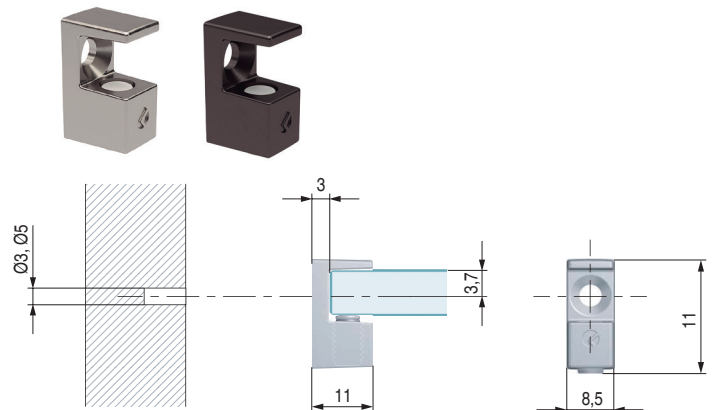

NUEVO
EN
CATALOGO

GRACE Soporte estante para cristal. Regulable de 5 a 6mm.

GRACE cuenta con un diseño único que aporta modernidad y frescura a tu estantería de vidrio. Es un soporte seguro y fiable que permite que los muebles se entreguen con los estantes premontados. Incluye un inserto de plástico de ingeniería en la parte inferior, que bloquean perfectamente el estante y reducen el riesgo de daños en el estante de vidrio.

- Soporte con espiga de Ø5mm.
- Con tornillo rosca madera de Ø3.

Fabricado en zamak y goma.

Aconsejamos hacer pruebas técnicas.

GRACE Soporte con espiga Ø5mm.
Grosor de cristal 5-6mm.

CÓDIGO	Material	Acabado	
504.414	zamak	níquel	1.000
504.418	zamak	negro	1.000

GRACE Soporte para tornillo rosca madera Ø3mm.
Grosor de cristal 5-6mm.

CÓDIGO	Material	Acabado	
504.412	zamak	níquel	1.000
504.416	zamak	negro	1.000

GRACE Soporte con espiga Ø5mm.
Grosor de cristal 8 mm.

CÓDIGO	Material	Acabado	
504.415	zamak	níquel	1.000
504.419	zamak	negro	1.000

GRACE Soporte para tornillo rosca madera Ø3mm.
Grosor de cristal 8mm.

CÓDIGO	Material	Acabado	
504.413	zamak	níquel	1.000
504.417	zamak	negro	1.000