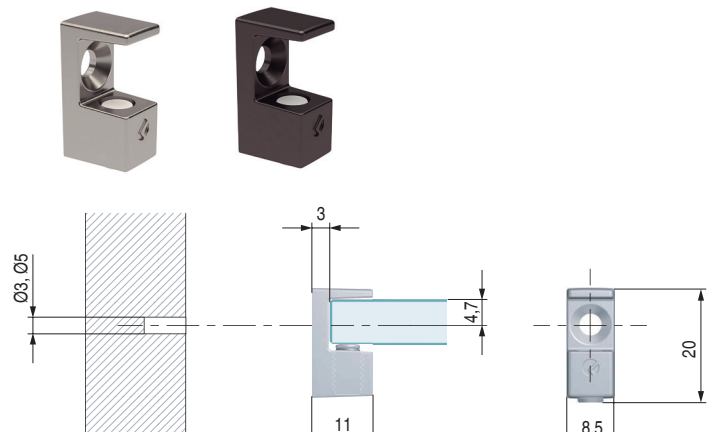

NUEVO
EN
CATALOGO

GRACE Soporte estante para cristal. Regulable de 5 a 6mm.

GRACE cuenta con un diseño único que aporta modernidad y frescura a tu estantería de vidrio. Es un soporte seguro y fiable que permite que los muebles se entreguen con los estantes premontados. Incluye un inserto de plástico de ingeniería en la parte inferior, que bloquean perfectamente el estante y reducen el riesgo de daños en el estante de vidrio.

- Soporte con espiga de Ø5mm.
- Con tornillo rosca madera de Ø3.

Fabricado en zamak y goma.

Aconsejamos hacer pruebas técnicas.

GRACE Soporte con espiga Ø5mm.
Grosor de cristal 5-6mm.

CÓDIGO	Material	Acabado	
504.414	zamak	níquel	1.000
504.418	zamak	negro	1.000

GRACE Soporte para tornillo rosca madera Ø3mm.
Grosor de cristal 5-6mm.

CÓDIGO	Material	Acabado	
504.412	zamak	níquel	1.000
504.416	zamak	negro	1.000

GRACE Soporte con espiga Ø5mm.
Grosor de cristal 8 mm.

CÓDIGO	Material	Acabado	
504.415	zamak	níquel	1.000
504.419	zamak	negro	1.000

GRACE Soporte para tornillo rosca madera Ø3mm.
Grosor de cristal 8mm.

CÓDIGO	Material	Acabado	
504.413	zamak	níquel	1.000
504.417	zamak	negro	1.000