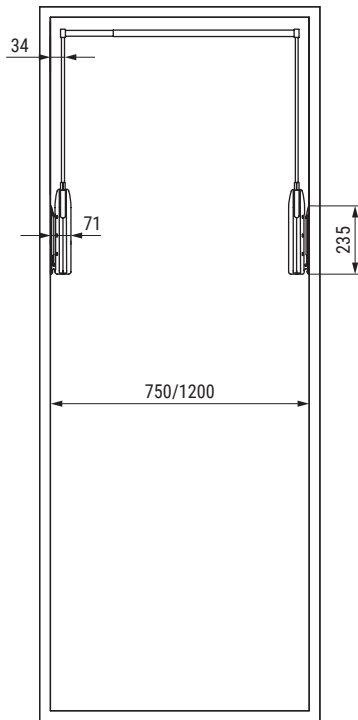

SERVETTO i3 Perchero electrico para armarios. Con mando a distancia. Sujeción lateral

Planos de montaje

VISTA FRONTAL