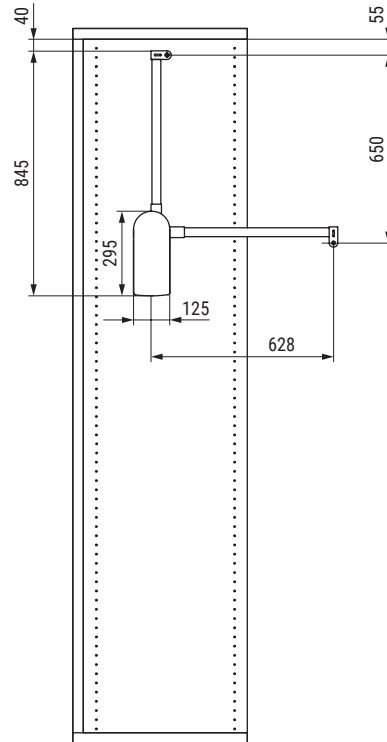

- Sujeción lateral al costado del mueble.
- Con barras extensibles (750mm. mínimo - 1.200mm. máximo).
- Carga máxima: 17kg.
- Instrucciones de montaje incluidas.

Se recomienda hacer pruebas técnicas.

CÓDIGO	Medida	Material	Acabado	
1228.80	de 750 a 1200 máx.	hierro-plástico	blanco	1
1228.81	de 750 a 1200 máx.	hierro-plástico	blanco-níquel	1
1228.82	de 750 a 1200 máx.	hierro-plástico	marrón	1

SERVETTO i3 Perchero electrico para armarios. Con mando a distancia. Sujeción lateral

Planos de montaje

VISTA FRONTAL

SUJECIÓN ESTÁNDAR

SUJECIÓN INCLINADA