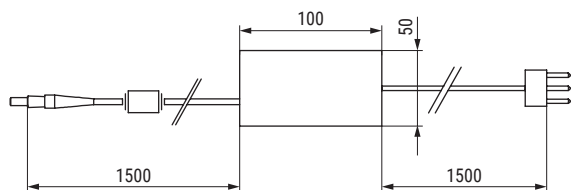

SERVETTO i3 Perchero eléctrico para armarios. Con mando a distancia. Sujeción lateral

Servetto® presenta **Servetto Elettrico i3**: el colgador abatible eléctrico se acciona con un mando a distancia. El diseño limpio y funcional combinado con una capacidad de carga elevada hacen de este producto un accesorio precioso para los armarios más exclusivos. Suministrado con un mando a distancia de 1 solo botón: fácil y sencillo, permite activar el colgador abatible con un solo clic.

Caracterizado por un diseño limpio y funcional, su estructura ha sido optimizada para reflejar los estándares cualitativos de la gama Servetto.

Servetto Elettrico i3: fluidez, elegancia y originalidad.

- Sujeción lateral al costado del mueble.
- Con barras extensibles (750mm. mínimo - 1.200mm. máximo).
- Carga máxima: 17kg.
- Instrucciones de montaje incluidas.

Se recomienda hacer pruebas técnicas.

Unidad de control

Transformador

Mando a distancias

Vídeo montaje

- Instrucciones de montaje incluidas.

CÓDIGO	Medida	Material	Acabado	
1228.80	de 750 a 1200 máx.	hierro-plástico	blanco	1
1228.81	de 750 a 1200 máx.	hierro-plástico	blanco-níquel	1
1228.82	de 750 a 1200 máx.	hierro-plástico	marrón	1