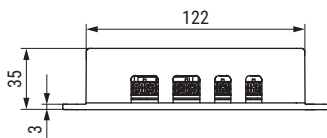

Unidad de control

Transformador