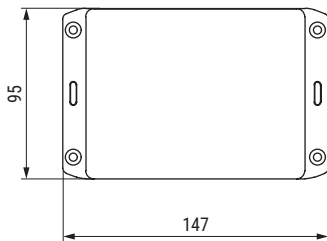

Unidad de control

Transformador