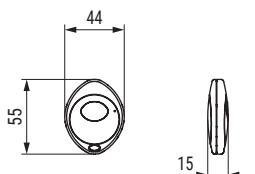

Mando a distancias