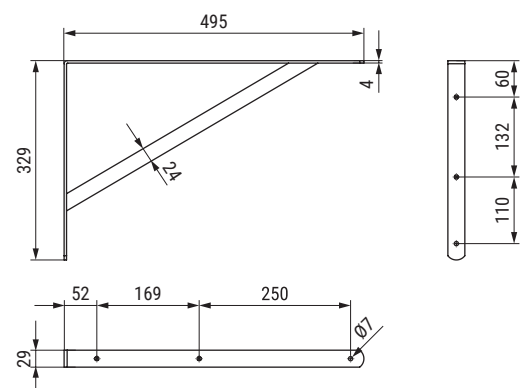

DORY Escuadra de refuerzo 300

NUEVO
EN
CATALOGO

CÓDIGO	Material	Acabado	
3520.211	acero	negro	1/10
3520.216	acero	blanco	1/10
3520.221	acero	gris	1/10

DORY Escuadra de refuerzo 400

NUEVO
EN
CATALOGO

CÓDIGO	Material	Acabado	
3520.212	acero	negro	1/10
3520.217	acero	blanco	1/10
3520.222	acero	gris	1/10

DORY Escuadra de refuerzo 500

NUEVO
EN
CATALOGO

CÓDIGO	Material	Acabado	
3520.213	acero	negro	1/10
3520.218	acero	blanco	1/10
3520.223	acero	gris	1/10