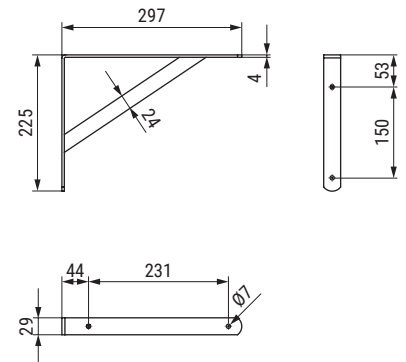

DORY Escuadra de refuerzo 300

NUEVO
EN
CATALOGO

CÓDIGO	Material	Acabado	
3520.211	acero	negro	1/10
3520.216	acero	blanco	1/10
3520.221	acero	gris	1/10

DORY Escuadra de refuerzo 400

NUEVO
EN
CATALOGO

CÓDIGO	Material	Acabado	
3520.212	acero	negro	1/10
3520.217	acero	blanco	1/10
3520.222	acero	gris	1/10

DORY Escuadra de refuerzo 500

NUEVO
EN
CATALOGO

CÓDIGO	Material	Acabado	
3520.213	acero	negro	1/10
3520.218	acero	blanco	1/10
3520.223	acero	gris	1/10