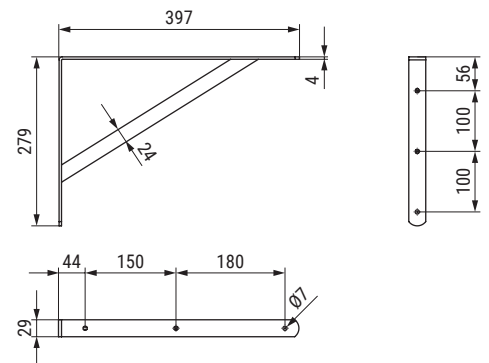

DORY Escuadra de refuerzo 300

NUEVO
EN
CATALOGO

CÓDIGO	Material	Acabado	
3520.211	acero	negro	1/10
3520.216	acero	blanco	1/10
3520.221	acero	gris	1/10

DORY Escuadra de refuerzo 400

NUEVO
EN
CATALOGO

CÓDIGO	Material	Acabado	
3520.212	acero	negro	1/10
3520.217	acero	blanco	1/10
3520.222	acero	gris	1/10

DORY Escuadra de refuerzo 500

NUEVO
EN
CATALOGO

CÓDIGO	Material	Acabado	
3520.213	acero	negro	1/10
3520.218	acero	blanco	1/10
3520.223	acero	gris	1/10