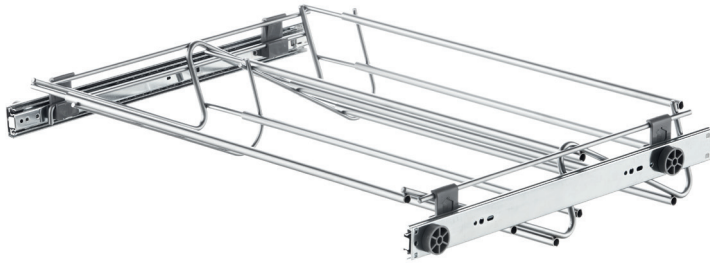

ALESSIO Zapatero extraíble y extensible
Con guías de bolas, extracción total

ACTUALIZADO EL DÍA 07/01/2021

- Sujeción a los costados laterales.
- Con guías de bolas en acero zincado. Extracción total.
- Carga máxima 30kg.

Nuevo código
ORGANITA
9037.106

CÓDIGO	Ancho	Alto	Fondo	Material	Acabado	
1419.345	564-1000	127	467	hierro	chromo	1