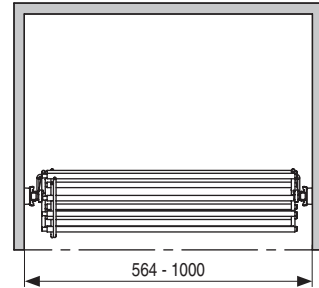

ALESSIO Zapatero extraíble y extensible
Con guías de bolas, extracción total

ACTUALIZADO EL DÍA 07/01/2021

- Sujeción a los costados laterales.
- Con guías de bolas en acero zincado. Extracción total.
- Carga máxima 30kg.

Nuevo código
ORGANITA
9037.106

CÓDIGO	Ancho	Alto	Fondo	Material	Acabado	
1419.345	564-1000	127	467	hierro	chromo	1