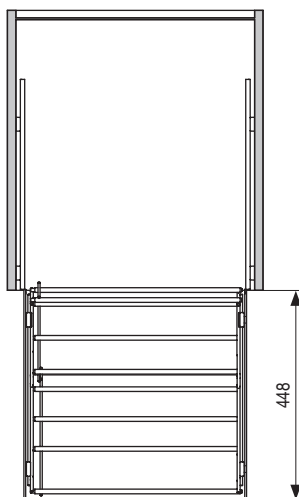

ALESSIO Zapatero extraíble y extensible
Con guías de bolas, extracción total

ACTUALIZADO EL DÍA 07/01/2021

- Sujeción a los costados laterales.
- Con guías de bolas en acero zincado. Extracción total.
- Carga máxima 30kg.

Nuevo código
ORGANITA
9037.106

CÓDIGO	Ancho	Alto	Fondo	Material	Acabado	
1419.345	564-1000	127	467	hierro	chromo	1