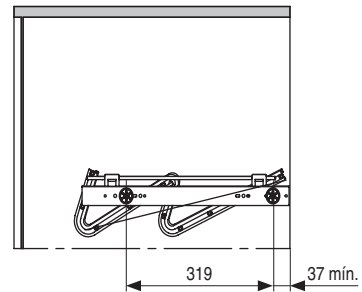

ALESSIO Zapatero extraíble y extensible
Con guías de bolas, extracción total

ACTUALIZADO EL DÍA 07/01/2021

- Sujeción a los costados laterales.
- Con guías de bolas en acero zincado. Extracción total.
- Carga máxima 30kg.

Nuevo código
ORGANITA
9037.106

CÓDIGO	Ancho	Alto	Fondo	Material	Acabado	
1419.345	564-1000	127	467	hierro	chromo	1