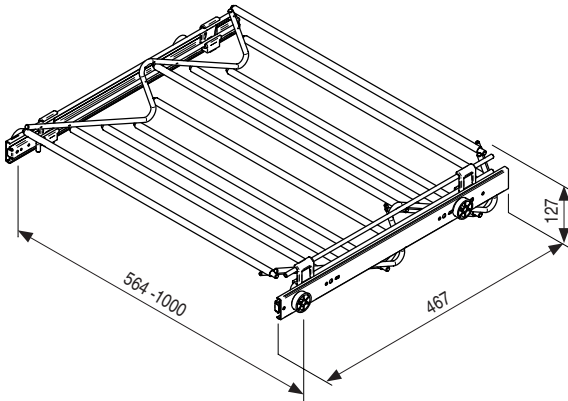

ALESSIO Zapatero extraíble y extensible
Con guías de bolas, extracción total

ACTUALIZADO EL DÍA 07/01/2021

- Sujeción a los costados laterales.
- Con guías de bolas en acero zincado. Extracción total.
- Carga máxima 30kg.

Nuevo código
ORGANITA
9037.106

CÓDIGO	Ancho	Alto	Fondo	Material	Acabado	
1419.345	564-1000	127	467	hierro	chromo	1