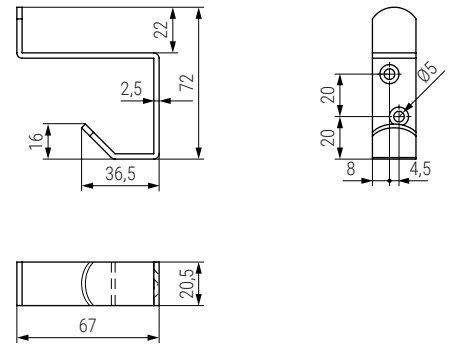

CABINE Percha doble INOX

CÓDIGO
3516.81

Material
acero inoxidable

Acabado
inox. mate

1