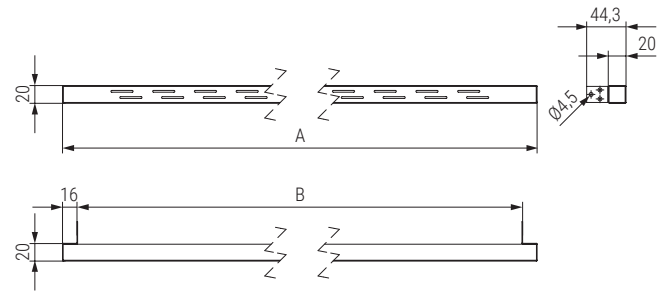

VELIA Rejilla de ventilación para inducción

Velia  
by ALK®

NUEVO  
EN  
CATALOGO

CÓDIGO			Modulo	A	B	Material	
Acero inox	Blanco mate	Negro mate					
9036.111	9036.114	9036.117	600	596	562	acero inox	1/25
9036.112	9036.115	9036.118	900	896	862	acero inox	1/25
9036.113	9036.116	9036.119	1.200	1.196	1.162	acero inox	1/25