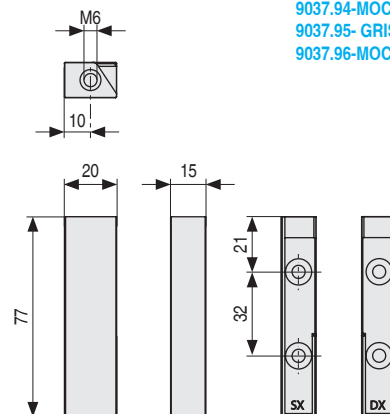

ROY Tubo rectangular de aluminio 30x10mm.

NUEVOS CODIGOS  
9037.91- GRIS  
9037.92-MOCCA

STOCK HASTA FIN DE EXISTENCIAS.  
ACTUALIZADO EL DÍA 09/1/2021

- Con perfil de plástico en la parte superior para un perfecto deslizamiento de las perchas.
- En paquetes de 5 barras. Venta por barra.

CÓDIGO	Largo	Material	Acabado	
488.101	3m.	aluminio	plata mate	5 barras
488.102	3m.	aluminio	marrón	5 barras

Soporte para tubo rectangular ROY

NUEVOS CODIGOS  
9037.93- GRIS  
9037.94-MOCCA  
9037.95- GRIS  
9037.96-MOCCA

STOCK HASTA FIN DE EXISTENCIAS.  
ACTUALIZADO EL DÍA 09/1/2021

- Adecuado para sujeción superior y/o lateral. En el caso de sujeción lateral se deberán taladrar los orificios ya marcados en la pieza.
- Se venden por juegos, un soporte a mano derecha y otro a mano izquierda.