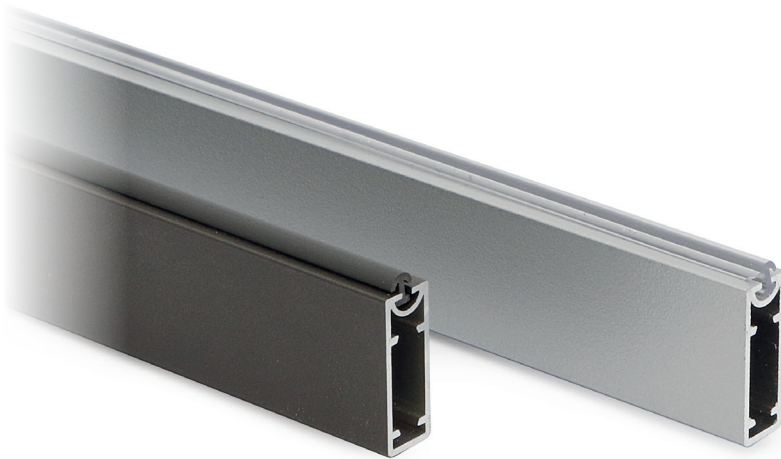

ROY Tubo rectangular de aluminio 30x10mm.

NUEVOS CODIGOS  
9037.91- GRIS  
9037.92-MOCCA

STOCK HASTA FIN DE EXISTENCIAS.  
ACTUALIZADO EL DÍA 09/1/2021

- Con perfil de plástico en la parte superior para un perfecto deslizamiento de las perchas.
- En paquetes de 5 barras. Venta por barra.

CÓDIGO	Largo	Material	Acabado	
488.101	3m.	aluminio	plata mate	5 barras
488.102	3m.	aluminio	marrón	5 barras

Soporte para tubo rectangular ROY

NUEVOS CODIGOS  
9037.93- GRIS  
9037.94-MOCCA  
9037.95- GRIS  
9037.96-MOCCA

STOCK HASTA FIN DE EXISTENCIAS.  
ACTUALIZADO EL DÍA 09/1/2021

- Adecuado para sujeción superior y/o lateral. En el caso de sujeción lateral se deberán taladrar los orificios ya marcados en la pieza.
- Se venden por juegos, un soporte a mano derecha y otro a mano izquierda.

CÓDIGO	Material	Acabado	
104.91	zamak	plata mate	1 juego
104.92	zamak	marrón	1 juego