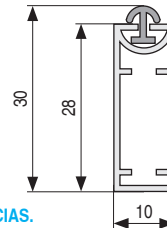

ROY Tubo rectangular de aluminio 30x10mm.

NUEVOS CODIGOS  
9037.91- GRIS  
9037.92-MOCCA

STOCK HASTA FIN DE EXISTENCIAS.  
ACTUALIZADO EL DÍA 09/1/2021

- Con perfil de plástico en la parte superior para un perfecto deslizamiento de las perchas.
- En paquetes de 5 barras. Venta por barra.

CÓDIGO	Largo	Material	Acabado	
488.101	3m.	aluminio	plata mate	5 barras
488.102	3m.	aluminio	marrón	5 barras

Soporte para tubo rectangular ROY

NUEVOS CODIGOS  
9037.93- GRIS  
9037.94-MOCCA  
9037.95- GRIS  
9037.96-MOCCA

STOCK HASTA FIN DE EXISTENCIAS.  
ACTUALIZADO EL DÍA 09/1/2021

- Adecuado para sujeción superior y/o lateral. En el caso de sujeción lateral se deberán taladrar los orificios ya marcados en la pieza.
- Se venden por juegos, un soporte a mano derecha y otro a mano izquierda.