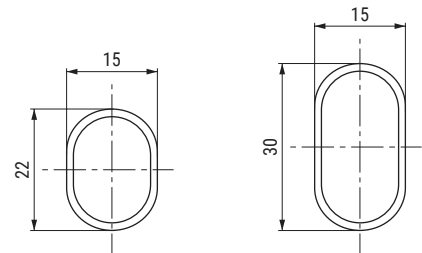

ROYAL Tubo ovalado aluminio 28x15mm. para armario

CODIGOS EN ROJO STOCK HASTA FIN DE EXISTENCIAS

ACTUALIZADO EL DÍA 28/02/2023

• Venta por metro.

CÓDIGO	Largo	Barras	Material	Acabado	
432.93	3,95m.	20	aluminio	anodizado oro	79m.
432.96	3,95m.	30	aluminio	anodizado	118,5m.
779.171	3m.	30	aluminio	plata mate	90m.
432.196	3,95m.	30	aluminio	negro mate	118,5m.
779.172	3m.	30	aluminio	plata mate	90m.

BRIAN Tubo ovalado metálico para armario

ACTUALIZADO EL DÍA 30/05/2023

• Venta por barras de 4 metros.

CÓDIGO	Medida	Largo	Material	Acabado	
130.12	22x15	3m.	hierro	chromo	10 barras
130.14	30x15	3m.	hierro	chromo	12 barras
130.22	22x15	3m.	hierro	negro	12 barras
130.24	30x15	3m.	hierro	negro	12 barras

FONO Tubo redondo metálico para armario

CODIGOS EN ROJO STOCK HASTA FIN DE EXISTENCIAS

ACTUALIZADO EL DÍA 14/12/2022

• Venta por barras de 4 metros.

CÓDIGO	Ø	Largo	Material	Acabado	
130.51	12	3m.	hierro	chromo	24 barras
130.52	16	3m.	hierro	chromo	20 barras
130.53	19	3m.	hierro	chromo	15 barras
130.54	25	3m.	hierro	chromo	9 barras
130.56	12	4m.	hierro	chromo	24 barras
130.57	16	4m.	hierro	chromo	24 barras
130.58	19	4m.	hierro	chromo	24 barras
130.59	25	4m.	hierro	chromo	24 barras
130.62	16	3m.	hierro	negro	20 barras
130.63	19	3m.	hierro	negro	9 barras
130.64	25	3m.	hierro	negro	9 barras