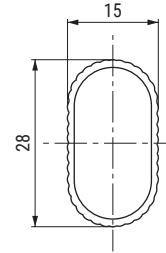

ROYAL Tubo ovalado aluminio 28x15mm. para armario

CODIGOS EN ROJO STOCK HASTA FIN DE EXISTENCIAS

ACTUALIZADO EL DÍA 28/02/2023

• Venta por metro.

CÓDIGO	Largo	Barras	Material	Acabado	
432.93	3,95m.	20	aluminio	anodizado oro	79m.
432.96	3,95m.	30	aluminio	anodizado	118,5m.
779.171	3m.	30	aluminio	plata mate	90m.
432.196	3,95m.	30	aluminio	negro mate	118,5m.
779.172	3m.	30	aluminio	plata mate	90m.

BRIAN Tubo ovalado metálico para armario

ACTUALIZADO EL DÍA 30/05/2023

• Venta por barras de 4 metros.

CÓDIGO	Medida	Largo	Material	Acabado	
130.12	22x15	3m.	hierro	chromo	10 barras
130.14	30x15	3m.	hierro	chromo	12 barras
130.22	22x15	3m.	hierro	negro	12 barras
130.24	30x15	3m.	hierro	negro	12 barras

FONO Tubo redondo metálico para armario

CODIGOS EN ROJO STOCK HASTA FIN DE EXISTENCIAS

ACTUALIZADO EL DÍA 14/12/2022

• Venta por barras de 4 metros.

CÓDIGO	Ø	Largo	Material	Acabado	
130.51	12	3m.	hierro	chromo	24 barras
130.52	16	3m.	hierro	chromo	20 barras
130.53	19	3m.	hierro	chromo	15 barras
130.54	25	3m.	hierro	chromo	9 barras
130.56	12	4m.	hierro	chromo	24 barras
130.57	16	4m.	hierro	chromo	24 barras
130.58	19	4m.	hierro	chromo	24 barras
130.59	25	4m.	hierro	chromo	24 barras
130.62	16	3m.	hierro	negro	20 barras
130.63	19	3m.	hierro	negro	9 barras
130.64	25	3m.	hierro	negro	9 barras