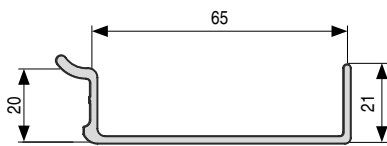

PERFILA Sistema de panelamiento para decoración, armarios, expositores, tiendas...
Para espesor de tablero máximo de 18mm.

PERFILA

Soporte bandeja para accesorios, perfil bajo **PERFILA**

Soporte bandeja para accesorios, perfil alto **PERFILA**

CÓDIGO	Largo	Material	Acabado	
273.26	160	aluminio	plata mate	10
273.27	230	aluminio	plata mate	10
273.28	300	aluminio	plata mate	10
273.29	400	aluminio	plata mate	10

CÓDIGO	Largo	Material	Acabado	
273.25	330	aluminio	plata mate	10