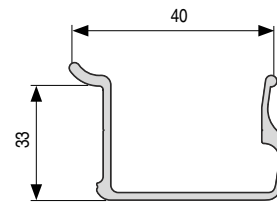

PERFILA Sistema de panelamiento para decoración, armarios, expositores, tiendas...
Para espesor de tablero máximo de 18mm.

PERFILA

Soporte bandeja para accesorios, perfil bajo **PERFILA**

Soporte bandeja para accesorios, perfil alto **PERFILA**

CÓDIGO	Largo	Material	Acabado	
273.26	160	aluminio	plata mate	10
273.27	230	aluminio	plata mate	10
273.28	300	aluminio	plata mate	10
273.29	400	aluminio	plata mate	10

CÓDIGO	Largo	Material	Acabado	
273.25	330	aluminio	plata mate	10