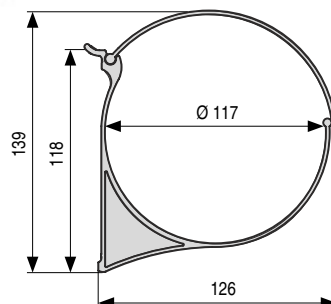

PERFILA Sistema de panelamiento para decoración, armarios, expositores, tiendas...
Para espesor de tablero máximo de 18mm.

PERFILA

Soporte doble para rollos de cocina **PERFILA**

CÓDIGO	Largo	Material	Acabado	
273.40	330	aluminio	plata mate	10

Soporte simple para rollos de cocina con tapa **PERFILA**

CÓDIGO	Largo	Material	Acabado	
273.42	235	aluminio	plata mate	10

Soporte tacoma para cuchillos **PERFILA**
Aluminio combinado con madera

CÓDIGO	Material	Acabado	
273.43	madera	haya barnizada	1
273.56	madera	haya gris	1