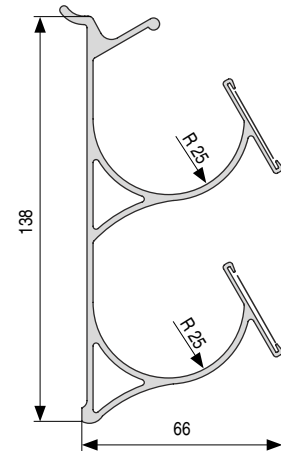

PERFILA Sistema de panelamiento para decoración, armarios, expositores, tiendas...
Para espesor de tablero máximo de 18mm.

PERFILA

Soporte doble para rollos de cocina **PERFILA**

CÓDIGO	Largo	Material	Acabado	
273.40	330	aluminio	plata mate	10

Soporte simple para rollos de cocina con tapa **PERFILA**

CÓDIGO	Largo	Material	Acabado	
273.42	235	aluminio	plata mate	10

Soporte tacoma para cuchillos **PERFILA**
Aluminio combinado con madera

CÓDIGO	Material	Acabado	
273.43	madera	haya barnizada	1
273.56	madera	haya gris	1