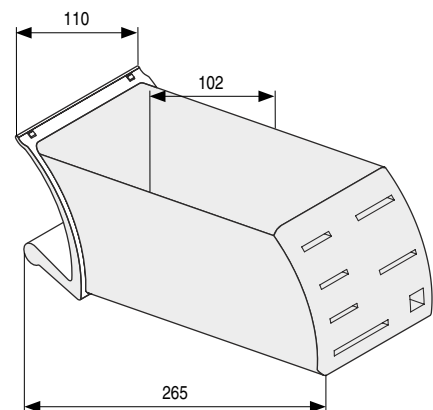

PERFILA Sistema de panelamiento para decoración, armarios, expositores, tiendas...
Para espesor de tablero máximo de 18mm.

PERFILA

Soporte doble para rollos de cocina **PERFILA**

CÓDIGO	Largo	Material	Acabado	
273.40	330	aluminio	plata mate	10

Soporte simple para rollos de cocina con tapa **PERFILA**

CÓDIGO	Largo	Material	Acabado	
273.42	235	aluminio	plata mate	10

Soporte tacoma para cuchillos **PERFILA**
Aluminio combinado con madera

CÓDIGO	Material	Acabado	
273.43	madera	haya barnizada	1
273.56	madera	haya gris	1