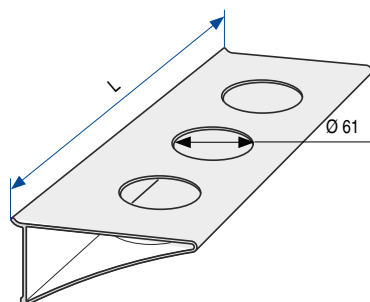

PERFILA Sistema de panelamiento para decoración, armarios, expositores, tiendas...
Para espesor de tablero máximo de 18mm.

PERFILA

Soportes tipo bandeja para vasos **PERFILA**

Actualizado 28-08-19

CÓDIGO	Descripción	L	Material	Acabado	
273.33	soporte 1 vaso	122	aluminio	plata mate	10
273.34	soporte 2 vasos	212	aluminio	plata mate	10
273.35	soporte 3 vasos	303	aluminio	plata mate	10
273.36	soporte 4 vasos	394	aluminio	plata mate	10