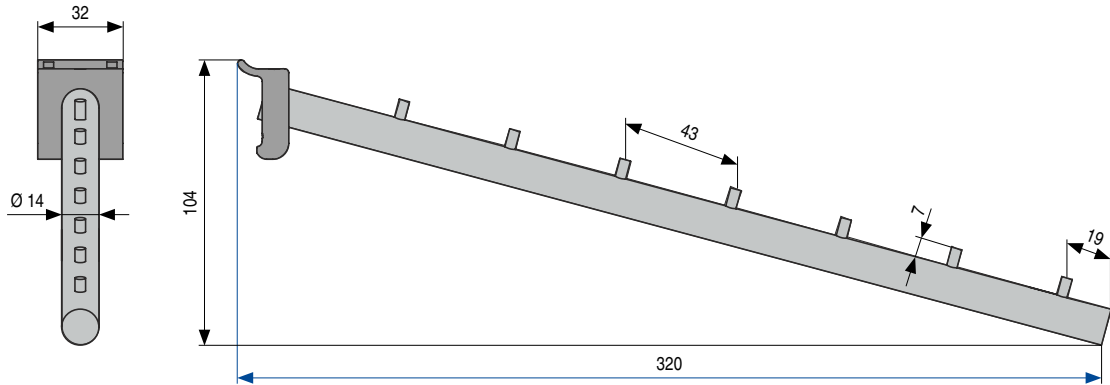

**PERFILA** Sistema de panelamiento para decoración, armarios, expositores, tiendas...  
 Para espesor de tablero máximo de 18mm.

**PERFILA**

Soporte colgador para perchas, gran capacidad de carga **PERFILA**

CÓDIGO	Material	Acabado	
273.55	aluminio	plata mate	10