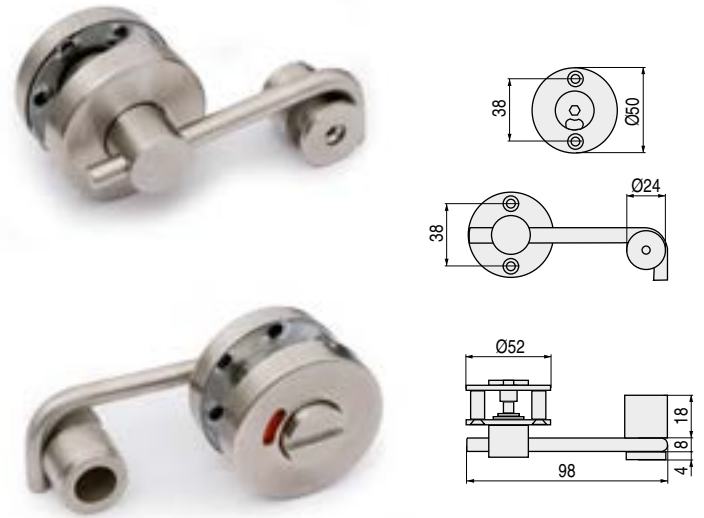

CABINE Sistema de herrajes para montaje de cabinas sanitarias en **acero inoxidable AISI 304**

Condena con desbloqueo **CABINE**

Muletilla para puerta **CABINE**

- Acero inoxidable AISI 304.
- Set de condena con desbloqueo exterior y señalizador libre-ocupado.
- Para tablero fenólico de 13mm.

- Acero inoxidable AISI 304.
- Set de condena con desbloqueo exterior y señalizador libre-ocupado.
- Para tablero fenólico de 13mm.
- Accesorios de montaje incluido.

CÓDIGO	Material	Acabado	
3516.29	acero inoxidable	mate	5/50

CÓDIGO	Material	Acabado	
3516.48	acero inoxidable	mate	4/20

Juego tirador Ø25mm. **CABINE**

Tirador Ø50mm. **CABINE**
 Para puerta corredera de cristal

- Acero inoxidable AISI 304.
- Juego de pomos con fijación vis a vis mediante redondo roscado y tornillo M5 allen.
- Sistema antihurto.
- Para tablero fenólico de 13mm.