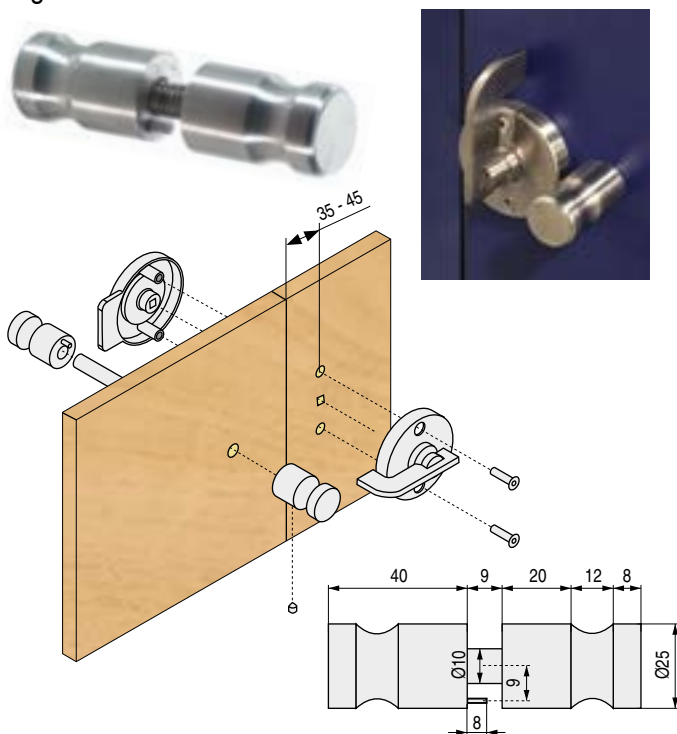

CABINE Sistema de herrajes para montaje de cabinas sanitarias en **acero inoxidable AISI 304**

Condena con desbloqueo **CABINE**

Muletilla para puerta **CABINE**

- Acero inoxidable AISI 304.
- Set de condena con desbloqueo exterior y señalizador libre-ocupado.
- Para tablero fenólico de 13mm.

- Acero inoxidable AISI 304.
- Set de condena con desbloqueo exterior y señalizador libre-ocupado.
- Para tablero fenólico de 13mm.
- Accesorios de montaje incluido.

CÓDIGO	Material	Acabado	
3516.29	acero inoxidable	mate	5/50

CÓDIGO	Material	Acabado	
3516.48	acero inoxidable	mate	4/20

Juego tirador Ø25mm. **CABINE**

Tirador Ø50mm. **CABINE**
 Para puerta corredera de cristal

- Acero inoxidable AISI 304.
- Juego de pomos con fijación vis a vis mediante redondo roscado y tornillo M5 allen.
- Sistema antihurto.
- Para tablero fenólico de 13mm.