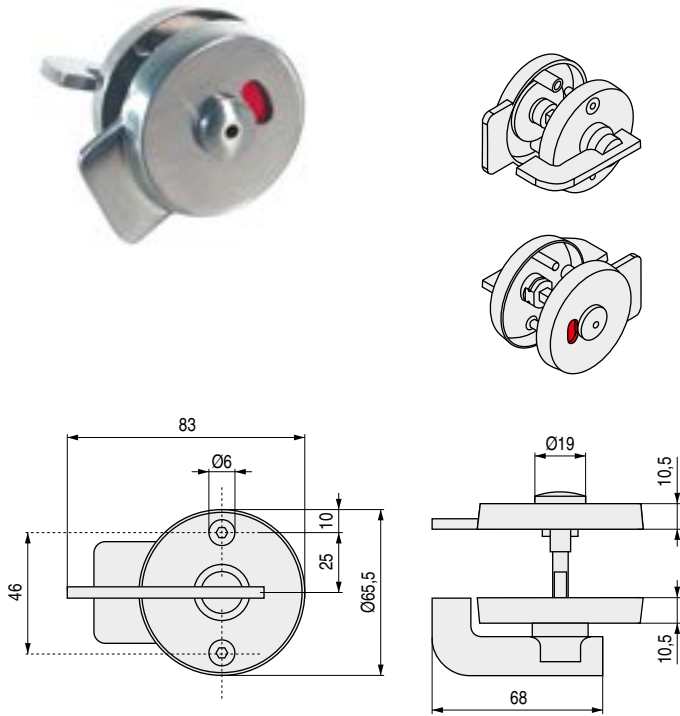

CABINE Sistema de herrajes para montaje de cabinas sanitarias en **acero inoxidable AISI 304**

Condena con desbloqueo **CABINE**

Muletilla para puerta **CABINE**

- Acero inoxidable AISI 304.
- Set de condena con desbloqueo exterior y señalizador libre-ocupado.
- Para tablero fenólico de 13mm.

- Acero inoxidable AISI 304.
- Set de condena con desbloqueo exterior y señalizador libre-ocupado.
- Para tablero fenólico de 13mm.
- Accesorios de montaje incluido.

CÓDIGO	Material	Acabado	
3516.29	acero inoxidable	mate	5/50

CÓDIGO	Material	Acabado	
3516.48	acero inoxidable	mate	4/20

Juego tirador Ø25mm. **CABINE**

Tirador Ø50mm. **CABINE**
 Para puerta corredera de cristal

- Acero inoxidable AISI 304.
- Juego de pomos con fijación vis a vis mediante redondo roscado y tornillo M5 allen.
- Sistema antihurto.
- Para tablero fenólico de 13mm.