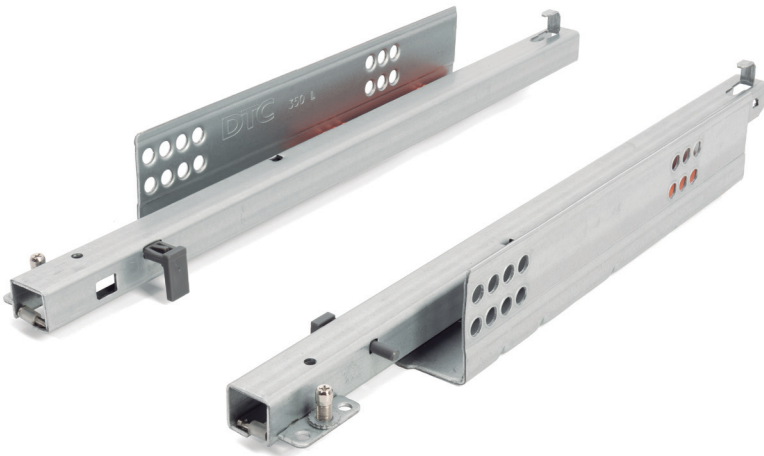

TOURPUSH Guía oculta extracción parcial, con sistema de apertura-cierre PUSH

TOURPUSH EXTRACCIÓN PARCIAL

Cajón interno

Cajón solapado

L

250

300

350

400

450

500

550

600

CÓDIGO	L Longitud nominal	LC Longitud cajón	A Longitud al pivote	B Longitud al pivote	
9070.149	250	240	221	189	
9070.151	300	290	271	239	
9070.152	350	340	321	389	
9070.153	400	390	371	339	
9070.154	450	440	421	389	
9070.155	500	490	471	439	
9070.156	550	540	521	489	
9070.157	600	590	571	539	