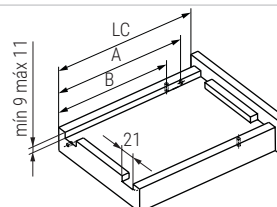

Información y Complementos recomendados

Ficha técnica
Data sheet