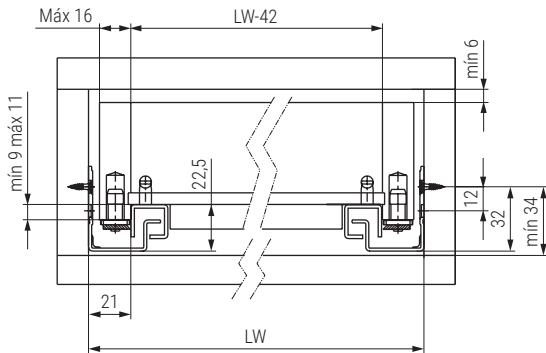

TOURPUSH Guía oculta extracción parcial, con sistema de apertura-cierre PUSH

TOURPUSH EXTRACCIÓN PARCIAL

Cajón interno

Cajón solapado

L

250

300

350

400

450

500

550

600

CÓDIGO	L Longitud nominal	LC Longitud cajón	A Longitud al pivote	B Longitud al pivote	
9070.149	250	240	221	189	
9070.151	300	290	271	239	
9070.152	350	340	321	389	
9070.153	400	390	371	339	
9070.154	450	440	421	389	
9070.155	500	490	471	439	
9070.156	550	540	521	489	
9070.157	600	590	571	539	