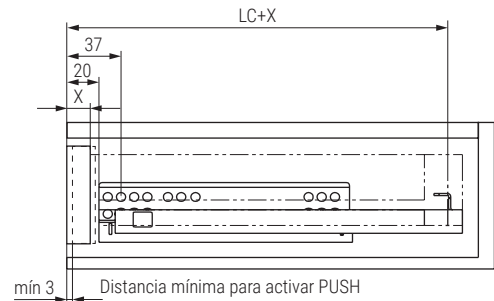

TOURPUSH Guía oculta extracción parcial, con sistema de apertura-cierre PUSH

TOURPUSH EXTRACCIÓN PARCIAL

Cajón interno

Cajón solapado

L

250

300

350

400

450

500

550

600

CÓDIGO	L Longitud nominal	LC Longitud cajón	A Longitud al pivote	B Longitud al pivote	
9070.149	250	240	221	189	
9070.151	300	290	271	239	
9070.152	350	340	321	389	
9070.153	400	390	371	339	
9070.154	450	440	421	389	
9070.155	500	490	471	439	
9070.156	550	540	521	489	
9070.157	600	590	571	539	