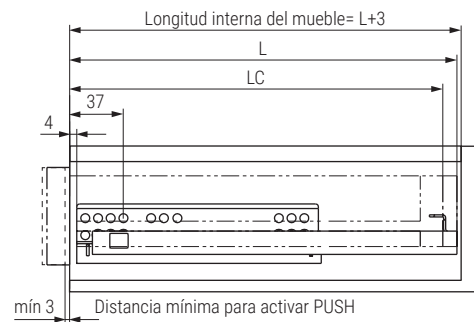

TOURPUSH Guía oculta extracción parcial, con sistema de apertura-cierre PUSH

TOURPUSH EXTRACCIÓN PARCIAL

Cajón interno

Cajón solapado

L

250

300

350

400

450

500

550

600

CÓDIGO	L Longitud nominal	LC Longitud cajón	A Longitud al pivote	B Longitud al pivote	
9070.149	250	240	221	189	
9070.151	300	290	271	239	
9070.152	350	340	321	389	
9070.153	400	390	371	339	
9070.154	450	440	421	389	
9070.155	500	490	471	439	
9070.156	550	540	521	489	
9070.157	600	590	571	539	