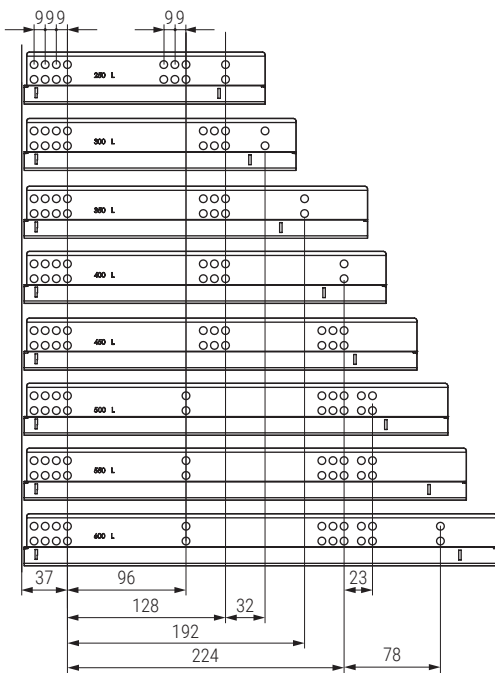

TOURPUSH Guía oculta extracción parcial, con sistema de apertura-cierre PUSH

TOURPUSH EXTRACCIÓN PARCIAL

Cajón interno

Cajón solapado

L

250

300

350

400

450

500

550

600

CÓDIGO	L Longitud nominal	LC Longitud cajón	A Longitud al pivote	B Longitud al pivote	
9070.149	250	240	221	189	
9070.151	300	290	271	239	
9070.152	350	340	321	389	
9070.153	400	390	371	339	
9070.154	450	440	421	389	
9070.155	500	490	471	439	
9070.156	550	540	521	489	
9070.157	600	590	571	539	