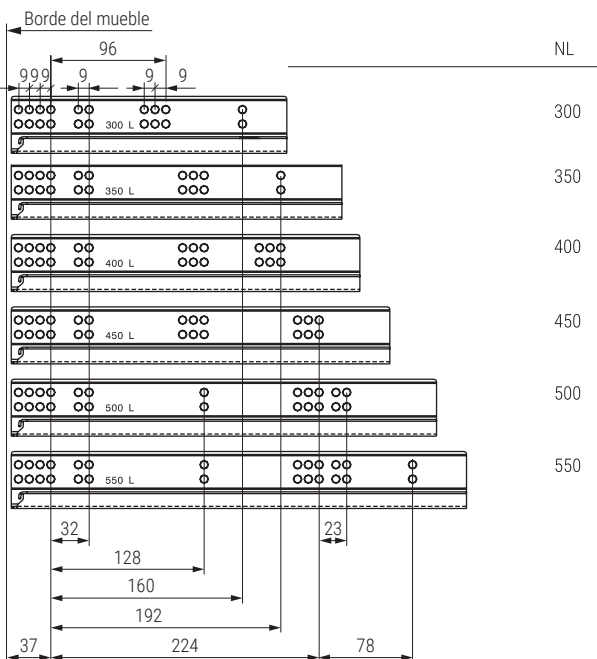

TOURMUSS Guía oculta extracción total con sistema de cierre amortiguado, con pinzas de bloqueo 3R

**TOURMUSS**  
**EXTRACCIÓN TOTAL SP19**

Longitud Total= L+22

Longitud Total=L+3

CÓDIGO	L Longitud de la guía	LC Longitud cajón	Material	
9070.951	300	290	acero	10 juegos
9070.952	350	340	acero	
9070.953	400	390	acero	
9070.954	450	440	acero	
9070.955	500	490	acero	
9070.956	550	540	acero	