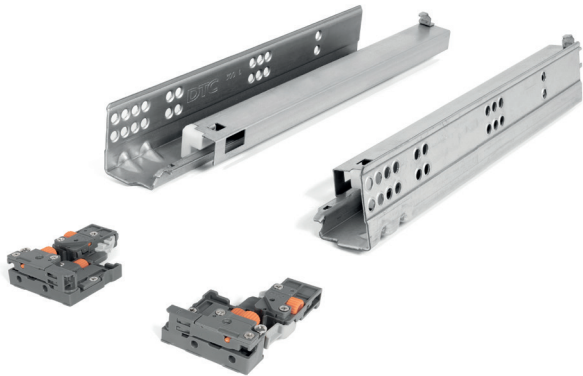

TOURMUSS Guía oculta extracción total con sistema de cierre amortiguado, con pinzas de bloqueo 3R

**TOURMUSS**  
**EXTRACCIÓN TOTAL SP19**

Longitud Total= L+22

Longitud Total=L+3

CÓDIGO	L Longitud de la guía	LC Longitud cajón	Material	
9070.951	300	290	acero	10 juegos
9070.952	350	340	acero	
9070.953	400	390	acero	
9070.954	450	440	acero	
9070.955	500	490	acero	
9070.956	550	540	acero	