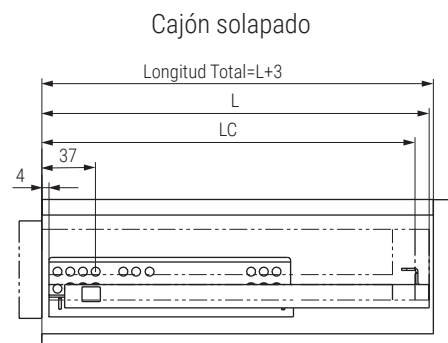

TOURMUSS Guía oculta extracción total con sistema de cierre amortiguado, con pinzas de bloqueo 3R

**TOURMUSS**  
**EXTRACCIÓN TOTAL SP19**

Longitud Total= L+22

Longitud Total=L+3

CÓDIGO	L Longitud de la guía	LC Longitud cajón	Material	
9070.951	300	290	acero	10 juegos
9070.952	350	340	acero	
9070.953	400	390	acero	
9070.954	450	440	acero	
9070.955	500	490	acero	
9070.956	550	540	acero	