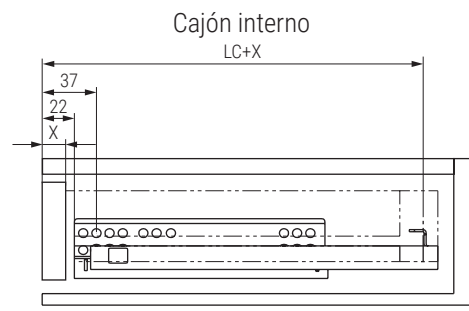

TOURMUSS Guía oculta extracción total con sistema de cierre amortiguado, con pinzas de bloqueo 3R

**TOURMUSS**  
**EXTRACCIÓN TOTAL SP19**

Longitud Total= L+22

Longitud Total=L+3

CÓDIGO	L Longitud de la guía	LC Longitud cajón	Material	
9070.951	300	290	acero	10 juegos
9070.952	350	340	acero	
9070.953	400	390	acero	
9070.954	450	440	acero	
9070.955	500	490	acero	
9070.956	550	540	acero	