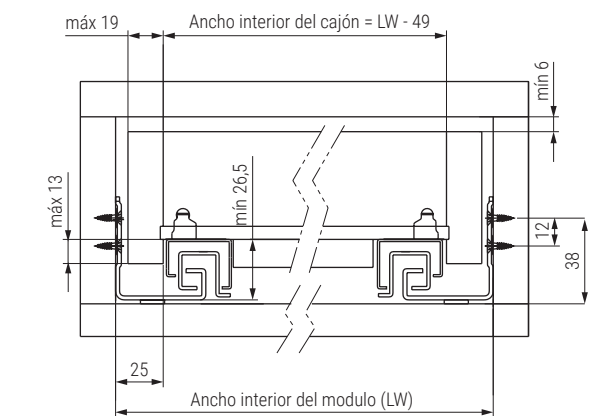

TOURMUSS Guía oculta extracción total con sistema de cierre amortiguado, con pinzas de bloqueo 3R

**TOURMUSS**  
**EXTRACCIÓN TOTAL SP19**

Longitud Total= L+22

Longitud Total=L+3

CÓDIGO	L Longitud de la guía	LC Longitud cajón	Material	
9070.951	300	290	acero	10 juegos
9070.952	350	340	acero	
9070.953	400	390	acero	
9070.954	450	440	acero	
9070.955	500	490	acero	
9070.956	550	540	acero	