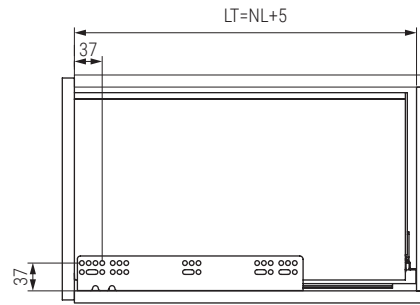

QUBE Cajón H250 extra fino 13mm, SMOVE

LT = Medida interior fondo (NL+3).
 NL = Medida del cajón.
 KB = Medida del mueble.
 LW = Medida interna del mueble.
 H = Altura del lateral.

Información y Complementos recomendados

Pinza incorporada

Video demo

Instrucciones de montaje

Mecanizado trasera

Mecanizado lateral

Mecanizado frente

Triple regulación en la trasera

CÓDIGO

Medida

Antracita	Blanco	NL Medida del cajón	LT Medida interior fondo	
1383.234	1383.534	350	353	1
1383.237	1383.537	500	503	set