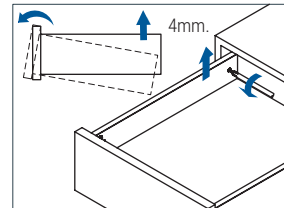

QUBE Cajón H250 extra fino 13mm, SMOVE

LT = Medida interior fondo (NL+3).
 NL = Medida del cajón.
 KB = Medida del mueble.
 LW = Medida interna del mueble.
 H = Altura del lateral.

Información y Complementos recomendados

Pinza incorporada

Video demo

Instrucciones de montaje

Mecanizado trasera

Mecanizado lateral

Mecanizado frente

Triple regulación en la trasera

CÓDIGO

Medida

Antracita	Blanco	NL Medida del cajón	LT Medida interior fondo	
1383.234	1383.534	350	353	1
1383.237	1383.537	500	503	set