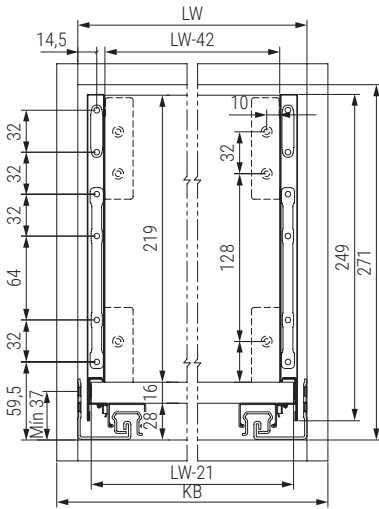

QUBE Cajón H250 extra fino 13mm, SMOVE

LT = Medida interior fondo (NL+3).
 NL = Medida del cajón.
 KB = Medida del mueble.
 LW = Medida interna del mueble.
 H = Altura del lateral.

Información y Complementos recomendados

Pinza incorporada

Video demo

Instrucciones de montaje

Mecanizado trasera

Mecanizado lateral

Mecanizado frente

Triple regulación en la trasera

CÓDIGO

Medida

Antracita	Blanco	NL Medida del cajón	LT Medida interior fondo	
1383.234	1383.534	350	353	1
1383.237	1383.537	500	503	set