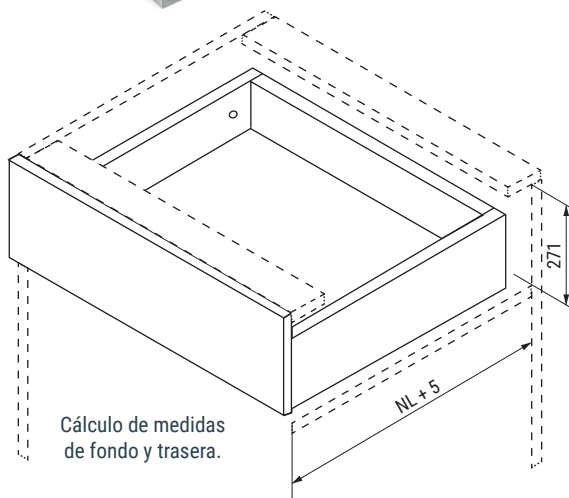

QUBE Cajón H250 extra fino 13mm, SMOVE

LT = Medida interior fondo (NL+3).
 NL = Medida del cajón.
 KB = Medida del mueble.
 LW = Medida interna del mueble.
 H = Altura del lateral.

Información y Complementos recomendados

Pinza incorporada

Video demo

Instrucciones de montaje

Mecanizado trasera

Mecanizado lateral

Mecanizado frente

Triple regulación en la trasera

CÓDIGO

Medida

Antracita	Blanco	NL Medida del cajón	LT Medida interior fondo	
1383.234	1383.534	350	353	1
1383.237	1383.537	500	503	set