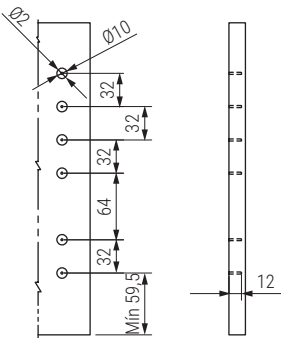

QUBE Cajón H250 extra fino 13mm, SMOVE

LT = Medida interior fondo (NL+3).
 NL = Medida del cajón.
 KB = Medida del mueble.
 LW = Medida interna del mueble.
 H = Altura del lateral.

Información y Complementos recomendados

Pinza incorporada

Video demo

Instrucciones de montaje

Mecanizado trasera

Mecanizado lateral

Mecanizado frente

Triple regulación en la trasera

CÓDIGO

Medida

Antracita	Blanco	NL Medida del cajón	LT Medida interior fondo	
1383.234	1383.534	350	353	1
1383.237	1383.537	500	503	set