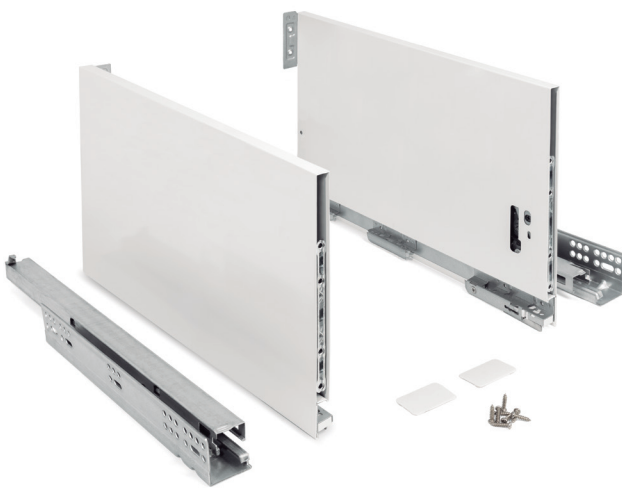

QUBE Cajón H250 extra fino 13mm, SMOVE

LT = Medida interior fondo (NL+3).
 NL = Medida del cajón.
 KB = Medida del mueble.
 LW = Medida interna del mueble.
 H = Altura del lateral.

Información y Complementos recomendados

Pinza incorporada

Video demo

Instrucciones de montaje

Mecanizado trasera

Mecanizado lateral

Mecanizado frente

Triple regulación en la trasera

CÓDIGO

Medida

Antracita	Blanco	NL Medida del cajón	LT Medida interior fondo	
1383.234	1383.534	350	353	1
1383.237	1383.537	500	503	set