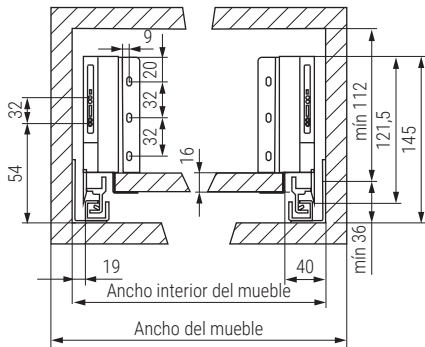

VERBOX Cajón extra fino 14mm. H84-116-166 AMORTIGUADO

Cajón	H
H84	68
H116	100
H166	150

LW = Ancho interno del mueble.
KB = Ancho del mueble.
Profundidad interna del mueble: LT=NL+3

CÓDIGO			Material	Medida		6 set
Antracita				NL Medida del cajón	LT Medida interior	
H84	H116	H166	acero	300	303	6 set
1383.703	-	-	acero	350	353	
1383.704	1383.714	1383.724	acero	400	403	
1383.705	-	-	acero	450	453	
1383.706	1383.716	-	acero	500	503	
1383.707	1383.717	1383.727	acero	500	503	

Información y complementos recomendados

Cód.820.53

Juego de guías incluido

Cód.9036.547

Instrucciones de montaje

Mecanizado trasera H84

Mecanizado frente

Mecanizado trasera H116