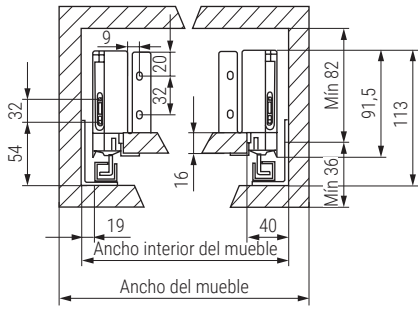

VERBOX Cajón extra fino 14mm. H84-116-166 AMORTIGUADO

Cajón	H
H84	68
H116	100
H166	150

LW = Ancho interno del mueble.
KB = Ancho del mueble.
Profundidad interna del mueble: LT=NL+3

CÓDIGO			Material	Medida		6 set
Antracita				NL Medida del cajón	LT Medida interior	
H84	H116	H166	acero	300	303	6 set
1383.703	-	-	acero	350	353	
1383.704	1383.714	1383.724	acero	400	403	
1383.705	-	-	acero	450	453	
1383.706	1383.716	-	acero	500	503	
1383.707	1383.717	1383.727	acero	500	503	

Información y complementos recomendados

Cód.820.53

Juego de guías incluido

Cód.9036.547

Instrucciones de montaje

Mecanizado trasera H84

Mecanizado frente

Mecanizado trasera H116