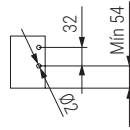

Mecanizado frente