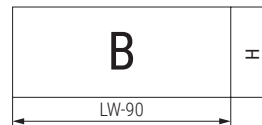

VERBOX Cajón extra fino 14mm. H84-116-166 AMORTIGUADO

Cajón	H
H84	68
H116	100
H166	150

LW = Ancho interno del mueble.
KB = Ancho del mueble.
Profundidad interna del mueble: LT=NL+3

CÓDIGO			Material	Medida		6 set
Antracita				NL Medida del cajón	LT Medida interior	
H84	H116	H166	acero	300	303	6 set
1383.703	-	-	acero	350	353	
1383.704	1383.714	1383.724	acero	400	403	
1383.705	-	-	acero	450	453	
1383.706	1383.716	-	acero	500	503	
1383.707	1383.717	1383.727	acero	500	503	