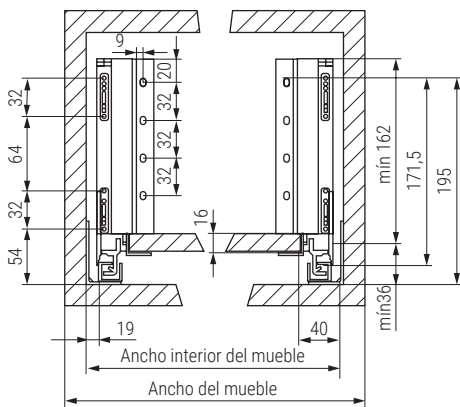

Mecanizado frente

Mecanizado trasera H166

Mecanizado frente