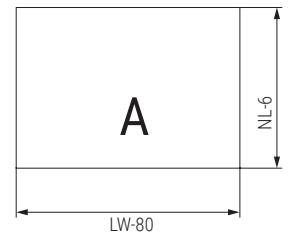

VERBOX Cajón extra fino 14mm. H84-116-166 AMORTIGUADO

Cajón	H
H84	68
H116	100
H166	150

LW = Ancho interno del mueble.
KB = Ancho del mueble.
Profundidad interna del mueble: LT=NL+3

CÓDIGO			Material	Medida		6 set
Antracita				NL Medida del cajón	LT Medida interior	
H84	H116	H166	acero	300	303	6 set
1383.703	-	-	acero	350	353	
1383.704	1383.714	1383.724	acero	400	403	
1383.705	-	-	acero	450	453	
1383.706	1383.716	-	acero	500	503	
1383.707	1383.717	1383.727	acero	500	503	