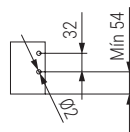

Mecanizado frente