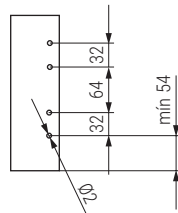

Mecanizado trasera H84

Mecanizado frente

Mecanizado trasera H116

Mecanizado frente

Mecanizado trasera H166

Mecanizado frente

Mecanizado guías