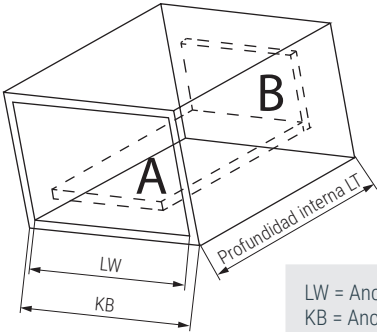

VERBOX Cajón extra fino 14mm. H84-116-166 AMORTIGUADO

Cajón	H
H84	68
H116	100
H166	150

LW = Ancho interno del mueble.
KB = Ancho del mueble.
Profundidad interna del mueble: LT=NL+3

CÓDIGO			Material	Medida		6 set
Antracita				NL Medida del cajón	LT Medida interior	
H84	H116	H166	acero	300	303	6 set
1383.703	-	-	acero	350	353	
1383.704	1383.714	1383.724	acero	400	403	
1383.705	-	-	acero	450	453	
1383.706	1383.716	-	acero	500	503	
1383.707	1383.717	1383.727	acero	500	503	

CÓDIGO	Largo	Material	Acabado	Varillas
1383.733	300	plástico	antracita	1 set
1383.734	350	plástico	antracita	1 set
1383.735	400	plástico	antracita	1 set
1383.736	450	plástico	antracita	1 set
1383.737	500	plástico	antracita	1 set