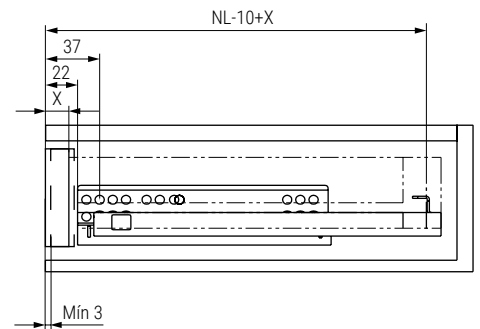

TOURPUSH 2 Guía oculta extracción Total con sistema de apertura-cierre PUSH

TOURMUSS

EXTRACCIÓN TOTAL

Cajón interno

L

- 250
- 300
- 350
- 400
- 450
- 500
- 550
- 600

CÓDIGO	NL Longitud de la guía	LC Longitud cajón	
9070.439	250	240	10 juegos
9070.441	300	290	
9070.442	350	340	
9070.443	400	390	
9070.444	450	440	
9070.445	500	490	
9070.446	550	540	

Información y Complementos recomendados

Cód.9070.449

Ficha técnica
Data sheet