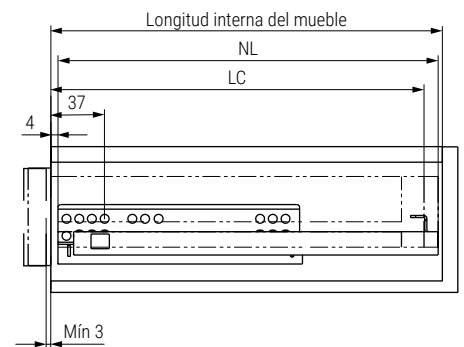

TOURPUSH 2 Guía oculta extracción Total con sistema de apertura-cierre PUSH

TOURMUSS

EXTRACCIÓN TOTAL

Cajón interno

L

- 250
- 300
- 350
- 400
- 450
- 500
- 550
- 600

CÓDIGO	NL Longitud de la guía	LC Longitud cajón	
9070.439	250	240	10 juegos
9070.441	300	290	
9070.442	350	340	
9070.443	400	390	
9070.444	450	440	
9070.445	500	490	
9070.446	550	540	