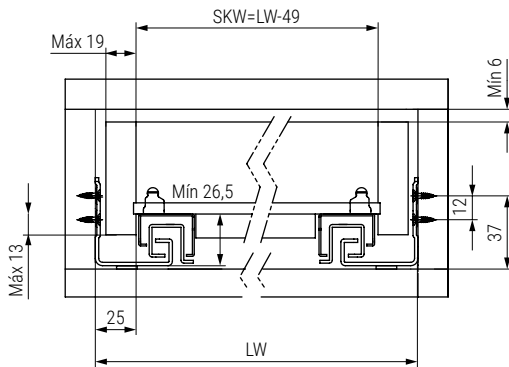

TOURPUSH 2 Guía oculta extracción Total con sistema de apertura-cierre PUSH

TOURMUSS

EXTRACCIÓN TOTAL

Cajón interno

L

- 250
- 300
- 350
- 400
- 450
- 500
- 550
- 600

CÓDIGO	NL Longitud de la guía	LC Longitud cajón	
9070.439	250	240	10 juegos
9070.441	300	290	
9070.442	350	340	
9070.443	400	390	
9070.444	450	440	
9070.445	500	490	
9070.446	550	540	

Información y Complementos recomendados

Cód.9070.449

Ficha técnica
Data sheet