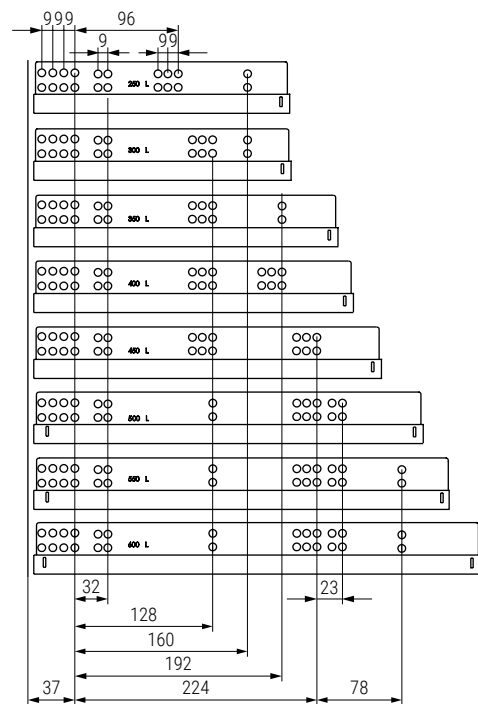

TOURPUSH 2 Guía oculta extracción Total con sistema de apertura-cierre PUSH

TOURMUSS

EXTRACCIÓN TOTAL

Cajón interno

L

- 250
- 300
- 350
- 400
- 450
- 500
- 550
- 600

CÓDIGO	NL Longitud de la guía	LC Longitud cajón	
9070.439	250	240	10 juegos
9070.441	300	290	
9070.442	350	340	
9070.443	400	390	
9070.444	450	440	
9070.445	500	490	
9070.446	550	540	

Información y Complementos recomendados

Cód.9070.449

Ficha técnica
Data sheet