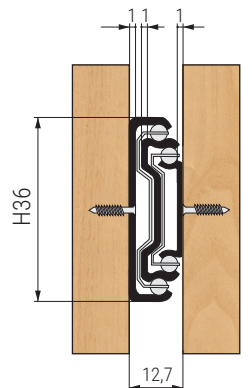

SIVAMUSS Guía de bolas H35. Con sistema de cierre amortiguado Desmontable

ACTUALIZADO EL DÍA 10/08/2022

CÓDIGO	L Longitud de la guía	Tipo de Extracción	
9070.360	250	parcial	15 juegos
9070.361	300	parcial	
9070.362	350	total	
9070.363	400	total	
9070.364	450	total	
9070.365	500	total	
9070.366	600	total	
9070.367	700	total	

- Extracción total.
- Con sistema de **cierre amortiguado** suave y silencioso.
- Carga máxima 35kg.
- Desmontable. Desconexión frontal (apretando palanca) para quitar el cajón.
- Deslizamiento de bolas silencioso.
- Fabricada en acero de acabado zincado.

SIVA Guía de bolas H35. Extracción total Desmontable

CÓDIGO	L Longitud de la guía	
9070.59	250	20 juegos
9070.61	300	
9070.62	350	
9070.63	400	
9070.64	450	
9070.65	500	
9070.66	600	

- Extracción total.
- Desmontable. Desconexión frontal (apretando una palanca) para quitar el cajón.
- Carga máxima 35kg.
- Deslizamiento de bolas silencioso.
- Fabricado en acero de acabado zincado.