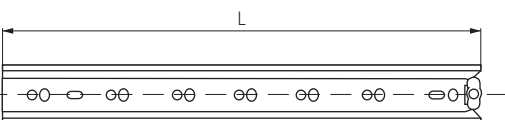

SIVAMUSS Guía de bolas H35. Con sistema de cierre amortiguado Desmontable

ACTUALIZADO EL DÍA 10/08/2022

CÓDIGO	L Longitud de la guía	Tipo de Extracción	
9070.360	250	parcial	15 juegos
9070.361	300	parcial	
9070.362	350	total	
9070.363	400	total	
9070.364	450	total	
9070.365	500	total	
9070.366	600	total	
9070.367	700	total	

- Extracción total.
- Con sistema de **cierre amortiguado** suave y silencioso.
- Carga máxima 35kg.
- Desmontable. Desconexión frontal (apretando palanca) para quitar el cajón.
- Deslizamiento de bolas silencioso.
- Fabricada en acero de acabado zincado.

SIVA Guía de bolas H35. Extracción total Desmontable

CÓDIGO	L Longitud de la guía	
9070.59	250	20 juegos
9070.61	300	
9070.62	350	
9070.63	400	
9070.64	450	
9070.65	500	
9070.66	600	

- Extracción total.
- Desmontable. Desconexión frontal (apretando una palanca) para quitar el cajón.
- Carga máxima 35kg.
- Deslizamiento de bolas silencioso.
- Fabricado en acero de acabado zincado.