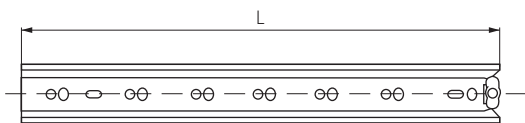

SIVAMUSS Guía de bolas H35. Con sistema de cierre amortiguado Desmontable

ACTUALIZADO EL DÍA 10/08/2022

CÓDIGO	L Longitud de la guía	Tipo de Extracción	
9070.360	250	parcial	15 juegos
9070.361	300	parcial	
9070.362	350	total	
9070.363	400	total	
9070.364	450	total	
9070.365	500	total	
9070.366	600	total	
9070.367	700	total	

- Extracción total.
- Con sistema de **cierre amortiguado** suave y silencioso.
- Carga máxima 35kg.
- Desmontable. Desconexión frontal (apretando palanca) para quitar el cajón.
- Deslizamiento de bolas silencioso.
- Fabricada en acero de acabado zincado.

SIVA Guía de bolas H35. Extracción total Desmontable

CÓDIGO	L Longitud de la guía	
9070.59	250	20 juegos
9070.61	300	
9070.62	350	
9070.63	400	
9070.64	450	
9070.65	500	
9070.66	600	

- Extracción total.
- Desmontable. Desconexión frontal (apretando una palanca) para quitar el cajón.
- Carga máxima 35kg.
- Deslizamiento de bolas silencioso.
- Fabricado en acero de acabado zincado.