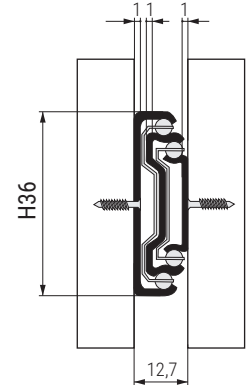

SIVAMUSS Guía de bolas H35. Con sistema de cierre amortiguado Desmontable

ACTUALIZADO EL DÍA 10/08/2022

CÓDIGO	L Longitud de la guía	Tipo de Extracción	
9070.360	250	parcial	15 juegos
9070.361	300	parcial	
9070.362	350	total	
9070.363	400	total	
9070.364	450	total	
9070.365	500	total	
9070.366	600	total	
9070.367	700	total	

- Extracción total.
- Con sistema de **cierre amortiguado** suave y silencioso.
- Carga máxima 35kg.
- Desmontable. Desconexión frontal (apretando palanca) para quitar el cajón.
- Deslizamiento de bolas silencioso.
- Fabricada en acero de acabado zincado.

SIVA Guía de bolas H35. Extracción total Desmontable

CÓDIGO	L Longitud de la guía	
9070.59	250	20 juegos
9070.61	300	
9070.62	350	
9070.63	400	
9070.64	450	
9070.65	500	
9070.66	600	

- Extracción total.
- Desmontable. Desconexión frontal (apretando una palanca) para quitar el cajón.
- Carga máxima 35kg.
- Deslizamiento de bolas silencioso.
- Fabricado en acero de acabado zincado.