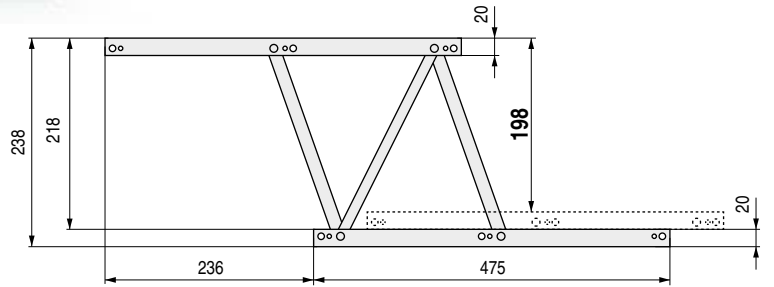

FEUDO PLUS 475 Mecanismo sobre elevable para mesas de centro H198

- Altura de elevación de la tapa: 198mm.
- No tiene mano. 1 juego = 2 mecanismos.

CÓDIGO	Material	Acabado	 Juegos
577.122	hierro	negro	15 juegos
577.123	hierro	gris	15 juegos

FEUDO 460 Mecanismo sobre elevable para mesas de centro H140

- Altura de elevación de la tapa: 140mm.
- No tiene mano. 1 juego = 2 mecanismos.

CÓDIGO	Material	Acabado	 Juegos
577.200	hierro	negro	15 juegos
577.201	hierro	gris	15 juegos