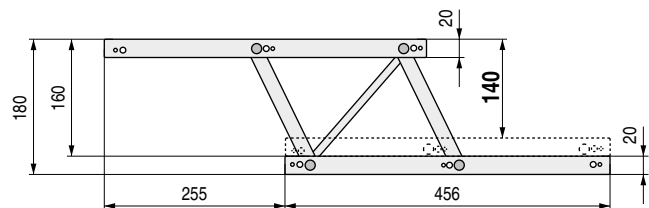

FEUDO PLUS 475 Mecanismo sobre elevable para mesas de centro H198

- Altura de elevación de la tapa: 198mm.
- No tiene mano. 1 juego = 2 mecanismos.

CÓDIGO	Material	Acabado	 Juegos
577.122	hierro	negro	15 juegos
577.123	hierro	gris	15 juegos

FEUDO 460 Mecanismo sobre elevable para mesas de centro H140

- Altura de elevación de la tapa: 140mm.
- No tiene mano. 1 juego = 2 mecanismos.

CÓDIGO	Material	Acabado	 Juegos
577.200	hierro	negro	15 juegos
577.201	hierro	gris	15 juegos