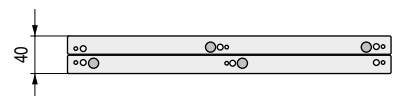

FEUDO PLUS 475 Mecanismo sobre elevable para mesas de centro H198

- Altura de elevación de la tapa: 198mm.
- No tiene mano. 1 juego = 2 mecanismos.

CÓDIGO	Material	Acabado	 Juegos
577.122	hierro	negro	15 juegos
577.123	hierro	gris	15 juegos

FEUDO 460 Mecanismo sobre elevable para mesas de centro H140

- Altura de elevación de la tapa: 140mm.
- No tiene mano. 1 juego = 2 mecanismos.

CÓDIGO	Material	Acabado	 Juegos
577.200	hierro	negro	15 juegos
577.201	hierro	gris	15 juegos