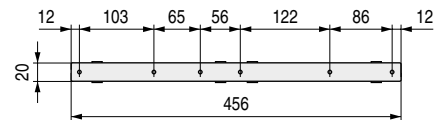

FEUDO PLUS 475 Mecanismo sobre elevable para mesas de centro H198

- Altura de elevación de la tapa: 198mm.
- No tiene mano. 1 juego = 2 mecanismos.

CÓDIGO	Material	Acabado	 Juegos
577.122	hierro	negro	15 juegos
577.123	hierro	gris	15 juegos

FEUDO 460 Mecanismo sobre elevable para mesas de centro H140

- Altura de elevación de la tapa: 140mm.
- No tiene mano. 1 juego = 2 mecanismos.

CÓDIGO	Material	Acabado	 Juegos
577.200	hierro	negro	15 juegos
577.201	hierro	gris	15 juegos