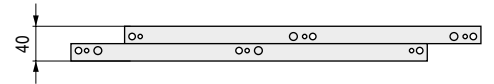

FEUDO PLUS 475 Mecanismo sobre elevable para mesas de centro H198

- Altura de elevación de la tapa: 198mm.
- No tiene mano. 1 juego = 2 mecanismos.

CÓDIGO	Material	Acabado	 Juegos
577.122	hierro	negro	15 juegos
577.123	hierro	gris	15 juegos

FEUDO 460 Mecanismo sobre elevable para mesas de centro H140

- Altura de elevación de la tapa: 140mm.
- No tiene mano. 1 juego = 2 mecanismos.

CÓDIGO	Material	Acabado	 Juegos
577.200	hierro	negro	15 juegos
577.201	hierro	gris	15 juegos