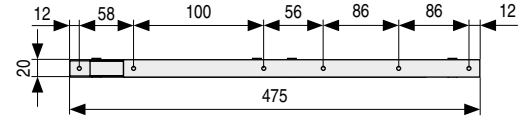

FEUDO PLUS 475 Mecanismo sobre elevable para mesas de centro H198

- Altura de elevación de la tapa: 198mm.
- No tiene mano. 1 juego = 2 mecanismos.

CÓDIGO	Material	Acabado	 Juegos
577.122	hierro	negro	15 juegos
577.123	hierro	gris	15 juegos

FEUDO 460 Mecanismo sobre elevable para mesas de centro H140

- Altura de elevación de la tapa: 140mm.
- No tiene mano. 1 juego = 2 mecanismos.

CÓDIGO	Material	Acabado	 Juegos
577.200	hierro	negro	15 juegos
577.201	hierro	gris	15 juegos