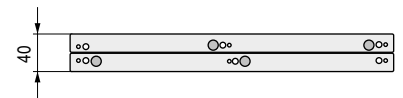

**FEUDO 410** Mecanismo sobre elevable para mesas de centro H140

- Altura de elevación de la tapa: 140mm.
- No tiene mano. 1 juego = 2 mecanismos.

CÓDIGO	Material	Acabado	
577.76	hierro	negro	15 juegos
577.93	hierro	gris	15 juegos

**FEUDO 380** Mecanismo sobre elevable para mesas de centro H130 / H135

Cód. 577.202

Cód. 577.233

- Altura de elevación de la tapa: 130 o 135mm.
- No tiene mano. 1 juego = 2 mecanismos.

CÓDIGO	Material	Acabado	
577.202	hierro	negro	15 juegos
577.233	hierro	gris	15 juegos