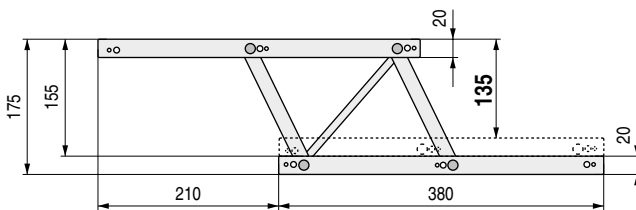

**FEUDO 410** Mecanismo sobre elevable para mesas de centro H140

- Altura de elevación de la tapa: 140mm.
- No tiene mano. 1 juego = 2 mecanismos.

CÓDIGO	Material	Acabado	
577.76	hierro	negro	15 juegos
577.93	hierro	gris	15 juegos

**FEUDO 380** Mecanismo sobre elevable para mesas de centro H130 / H135

Cód. 577.202

Cód. 577.233

- Altura de elevación de la tapa: 130 o 135mm.
- No tiene mano. 1 juego = 2 mecanismos.

CÓDIGO	Material	Acabado	
577.202	hierro	negro	15 juegos
577.233	hierro	gris	15 juegos