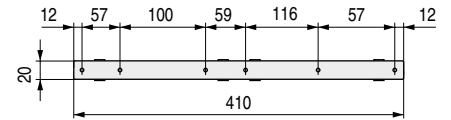

**FEUDO 410** Mecanismo sobre elevable para mesas de centro H140

- Altura de elevación de la tapa: 140mm.
- No tiene mano. 1 juego = 2 mecanismos.

CÓDIGO	Material	Acabado	
577.76	hierro	negro	15 juegos
577.93	hierro	gris	15 juegos

**FEUDO 380** Mecanismo sobre elevable para mesas de centro H130 / H135

Cód. 577.202

Cód. 577.233

- Altura de elevación de la tapa: 130 o 135mm.
- No tiene mano. 1 juego = 2 mecanismos.

CÓDIGO	Material	Acabado	
577.202	hierro	negro	15 juegos
577.233	hierro	gris	15 juegos