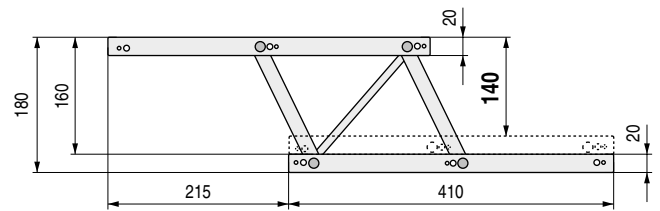

**FEUDO 410** Mecanismo sobre elevable para mesas de centro H140

- Altura de elevación de la tapa: 140mm.
- No tiene mano. 1 juego = 2 mecanismos.

CÓDIGO	Material	Acabado	
577.76	hierro	negro	15 juegos
577.93	hierro	gris	15 juegos

**FEUDO 380** Mecanismo sobre elevable para mesas de centro H130 / H135

Cód. 577.202

Cód. 577.233

- Altura de elevación de la tapa: 130 o 135mm.
- No tiene mano. 1 juego = 2 mecanismos.

CÓDIGO	Material	Acabado	
577.202	hierro	negro	15 juegos
577.233	hierro	gris	15 juegos