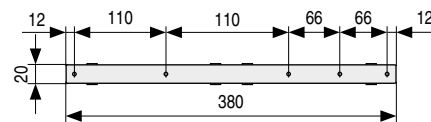

**FEUDO 410** Mecanismo sobre elevable para mesas de centro H140

- Altura de elevación de la tapa: 140mm.
- No tiene mano. 1 juego = 2 mecanismos.

CÓDIGO	Material	Acabado	
577.76	hierro	negro	15 juegos
577.93	hierro	gris	15 juegos

**FEUDO 380** Mecanismo sobre elevable para mesas de centro H130 / H135

Cód. 577.202

Cód. 577.233

- Altura de elevación de la tapa: 130 o 135mm.
- No tiene mano. 1 juego = 2 mecanismos.

CÓDIGO	Material	Acabado	
577.202	hierro	negro	15 juegos
577.233	hierro	gris	15 juegos