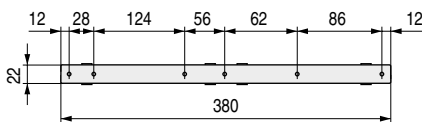

**FEUDO 410** Mecanismo sobre elevable para mesas de centro H140

- Altura de elevación de la tapa: 140mm.
- No tiene mano. 1 juego = 2 mecanismos.

CÓDIGO	Material	Acabado	
577.76	hierro	negro	15 juegos
577.93	hierro	gris	15 juegos

**FEUDO 380** Mecanismo sobre elevable para mesas de centro H130 / H135

Cód. 577.202

Cód. 577.233

- Altura de elevación de la tapa: 130 o 135mm.
- No tiene mano. 1 juego = 2 mecanismos.

CÓDIGO	Material	Acabado	
577.202	hierro	negro	15 juegos
577.233	hierro	gris	15 juegos