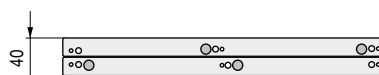

**FEUDO 410** Mecanismo sobre elevable para mesas de centro H140

- Altura de elevación de la tapa: 140mm.
- No tiene mano. 1 juego = 2 mecanismos.

CÓDIGO	Material	Acabado	
577.76	hierro	negro	15 juegos
577.93	hierro	gris	15 juegos

**FEUDO 380** Mecanismo sobre elevable para mesas de centro H130 / H135

Cód. 577.202

Cód. 577.233

- Altura de elevación de la tapa: 130 o 135mm.
- No tiene mano. 1 juego = 2 mecanismos.

CÓDIGO	Material	Acabado	
577.202	hierro	negro	15 juegos
577.233	hierro	gris	15 juegos