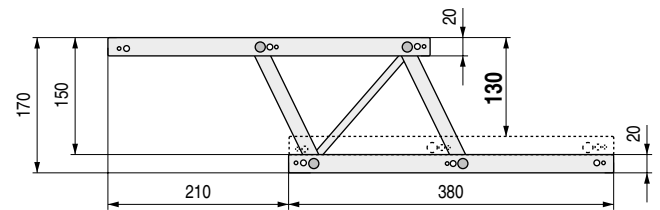

**FEUDO 410** Mecanismo sobre elevable para mesas de centro H140

- Altura de elevación de la tapa: 140mm.
- No tiene mano. 1 juego = 2 mecanismos.

CÓDIGO	Material	Acabado	
577.76	hierro	negro	15 juegos
577.93	hierro	gris	15 juegos

**FEUDO 380** Mecanismo sobre elevable para mesas de centro H130 / H135

Cód. 577.202

Cód. 577.233

- Altura de elevación de la tapa: 130 o 135mm.
- No tiene mano. 1 juego = 2 mecanismos.

CÓDIGO	Material	Acabado	
577.202	hierro	negro	15 juegos
577.233	hierro	gris	15 juegos