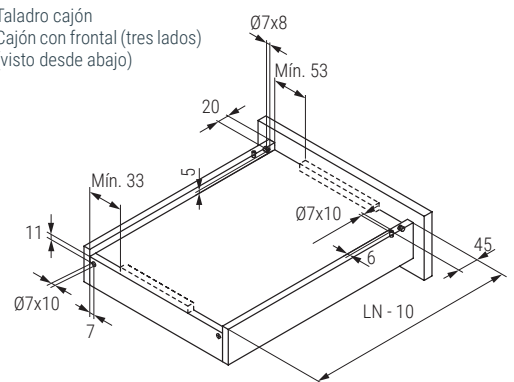

FUTURA SMOVE Guía oculta extracción total con sistema de cierre amortiguado
Sistema antivuelco

- Con sistema de **extracción total**.
- Dispositivo de cierre amortiguado, integrado en la guía que permite la amortiguación al cierre del cajón.
- **Sistema antivuelco** del cajón durante el transporte.
- El cajón queda bloqueado cuando está cerrado.
- Regulación en altura del cajón +3mm.
- Fijación del cajón sin tornillos.
- Capacidad de carga 30kg.
- Acabado zincado.

FUTURA SMOVE

EXTRACCIÓN TOTAL

SALICE

Taladro cajón
Cajón con frontal (tres lados)
(visto desde abajo)

Taladro cajón
Cajón interno (cuatro lados)
(visto desde abajo)

El largo del cajón es 10mm. menos que el largo de la guía.

La anchura del cajón es 41mm. menos que la anchura interna del mueble.

ACTUALIZADO EL DÍA 14/04/2023

CÓDIGO	Largo de la guía	LC Profundidad del cajón	
60.28	250	240	20 juegos
60.29	300	290	
60.30	350	340	
60.31	400	390	
60.32	450	440	
60.34	500	490	
60.36	600	590	