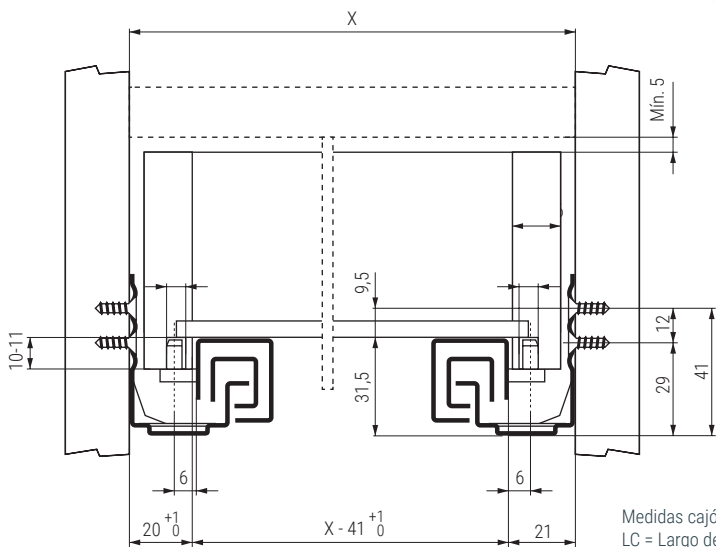

FUTURA SMOVE Guía oculta extracción total con sistema de cierre amortiguado
Sistema antivuelco

- Con sistema de **extracción total**.
- Dispositivo de cierre amortiguado, integrado en la guía que permite la amortiguación al cierre del cajón.
- **Sistema antivuelco** del cajón durante el transporte.
- El cajón queda bloqueado cuando está cerrado.
- Regulación en altura del cajón +3mm.
- Fijación del cajón sin tornillos.
- Capacidad de carga 30kg.
- Acabado zincado.

FUTURA SMOVE

EXTRACCIÓN TOTAL

SALICE

Taladro cajón
Cajón con frontal (tres lados)
(visto desde abajo)

Taladro cajón
Cajón interno (cuatro lados)
(visto desde abajo)

El largo del cajón es 10mm. menos que el largo de la guía.

La anchura del cajón es 41mm. menos que la anchura interna del mueble.

ACTUALIZADO EL DÍA 14/04/2023

CÓDIGO	Largo de la guía	LC Profundidad del cajón	
60.28	250	240	20 juegos
60.29	300	290	
60.30	350	340	
60.31	400	390	
60.32	450	440	
60.34	500	490	
60.36	600	590	