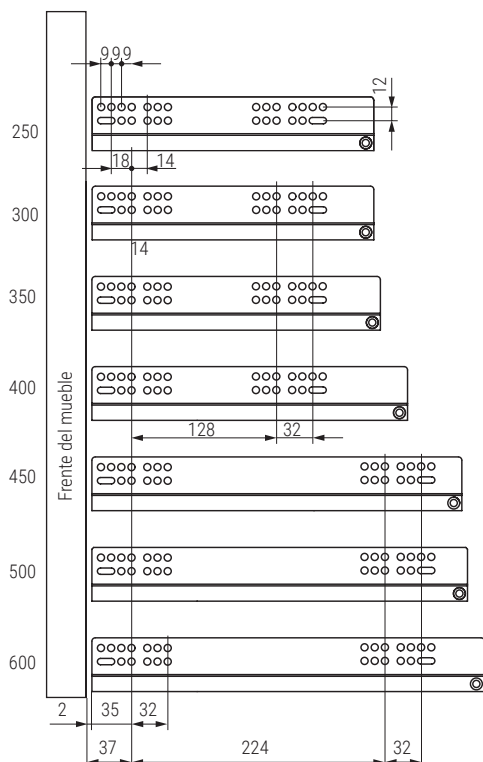

FUTURA SMOVE Guía oculta extracción total con sistema de cierre amortiguado
Sistema antivuelco

- Con sistema de **extracción total**.
- Dispositivo de cierre amortiguado, integrado en la guía que permite la amortiguación al cierre del cajón.
- **Sistema antivuelco** del cajón durante el transporte.
- El cajón queda bloqueado cuando está cerrado.
- Regulación en altura del cajón +3mm.
- Fijación del cajón sin tornillos.
- Capacidad de carga 30kg.
- Acabado zincado.

FUTURA SMOVE

EXTRACCIÓN TOTAL

SALICE

Taladro cajón
Cajón con frontal (tres lados)
(visto desde abajo)

Taladro cajón
Cajón interno (cuatro lados)
(visto desde abajo)

El largo del cajón es 10mm. menos que el largo de la guía.

La anchura del cajón es 41mm. menos que la anchura interna del mueble.

ACTUALIZADO EL DÍA 14/04/2023

CÓDIGO	Largo de la guía	LC Profundidad del cajón	
60.28	250	240	20 juegos
60.29	300	290	
60.30	350	340	
60.31	400	390	
60.32	450	440	
60.34	500	490	
60.36	600	590	