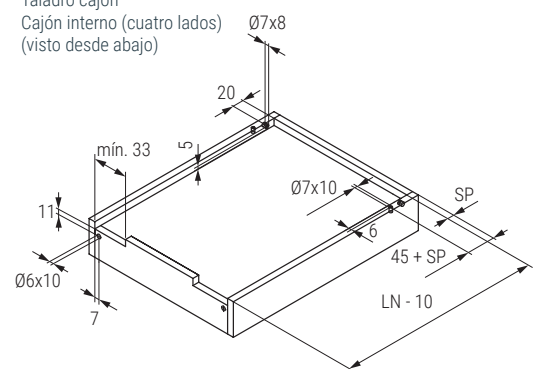

FUTURA SMOVE Guía oculta extracción total con sistema de cierre amortiguado
Sistema antivuelco

- Con sistema de **extracción total**.
- Dispositivo de cierre amortiguado, integrado en la guía que permite la amortiguación al cierre del cajón.
- **Sistema antivuelco** del cajón durante el transporte.
- El cajón queda bloqueado cuando está cerrado.
- Regulación en altura del cajón +3mm.
- Fijación del cajón sin tornillos.
- Capacidad de carga 30kg.
- Acabado zincado.

FUTURA SMOVE

EXTRACCIÓN TOTAL

SALICE

Taladro cajón
Cajón con frontal (tres lados)
(visto desde abajo)

Taladro cajón
Cajón interno (cuatro lados)
(visto desde abajo)

El largo del cajón es 10mm. menos que el largo de la guía.

La anchura del cajón es 41mm. menos que la anchura interna del mueble.

ACTUALIZADO EL DÍA 14/04/2023

CÓDIGO	Largo de la guía	LC Profundidad del cajón	
60.28	250	240	20 juegos
60.29	300	290	
60.30	350	340	
60.31	400	390	
60.32	450	440	
60.34	500	490	
60.36	600	590	