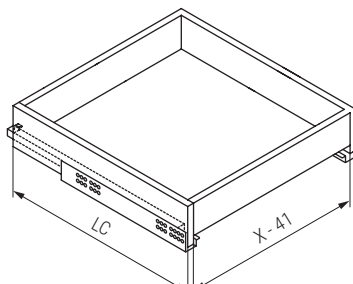

FUTURA SMOVE Guía oculta extracción total con sistema de cierre amortiguado
Sistema antivuelco

- Con sistema de **extracción total**.
- Dispositivo de cierre amortiguado, integrado en la guía que permite la amortiguación al cierre del cajón.
- **Sistema antivuelco** del cajón durante el transporte.
- El cajón queda bloqueado cuando está cerrado.
- Regulación en altura del cajón +3mm.
- Fijación del cajón sin tornillos.
- Capacidad de carga 30kg.
- Acabado zincado.

FUTURA SMOVE

EXTRACCIÓN TOTAL

SALICE

Taladro cajón
Cajón con frontal (tres lados)
(visto desde abajo)

Taladro cajón
Cajón interno (cuatro lados)
(visto desde abajo)

El largo del cajón es 10mm. menos que el largo de la guía.

La anchura del cajón es 41mm. menos que la anchura interna del mueble.

ACTUALIZADO EL DÍA 14/04/2023

CÓDIGO	Largo de la guía	LC Profundidad del cajón	
60.28	250	240	20 juegos
60.29	300	290	
60.30	350	340	
60.31	400	390	
60.32	450	440	
60.34	500	490	
60.36	600	590	