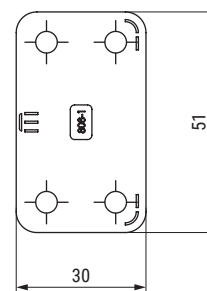

QUBE Tapa embellecedora

ALK[®]

NUEVO
EN
CATALOGO

• Tapa embellecedora para cajón QUBE

CÓDIGO	Material	Acabado	
1383.505	plástico	blanco	1000
1383.506	plástico	antracita	1000