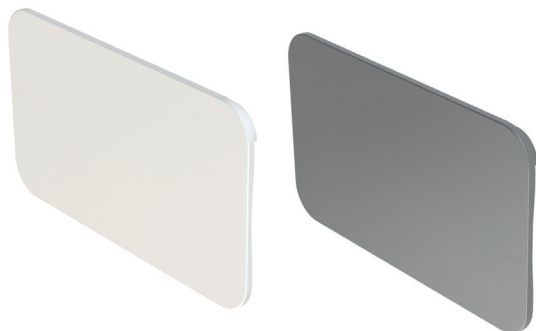

QUBE Tapa embellecedora

ALK[®]

NUEVO
EN
CATALOGO

• Tapa embellecedora para cajón QUBE

CÓDIGO	Material	Acabado	
1383.505	plástico	blanco	1000
1383.506	plástico	antracita	1000