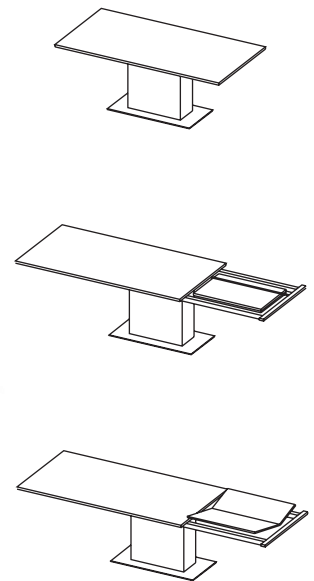

ACE 58 Bastidor de acero extensible para mesas fijas
Con volteador para tableros integrado.

NUEVO
EN
CATALOGO

PÖTTKER
Transforming furniture

SECCIÓN A-A

ADAPTADOR
PATA VEKA
1116.402

PATA VEKA
996.12

- Bastidor de mesas extensibles para 1 o 2 tableros plegables según la medida del ancho interior del bastidor.
- Diseñado para mesas con tableros sin marco no divididos y con función frontslide (apertura frontal de la mesa).

Código Code	A	B	Extensión Extension	Largo total Total length	C	D	Altura montaje Mounting height	
1116.403	1.196	710	895	2.071	479	730	58	1
1116.404	1.496	1.110	1.192	2.669	629	830	58	1