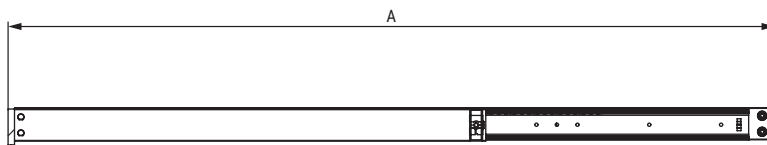

ACE 58 Bastidor de acero extensible para mesas fijas
Con volteador para tableros integrado.

NUEVO
EN
CATALOGO

PÖTTKER
Transforming furniture

SECCIÓN A-A

ADAPTADOR
PATA VEKA
1116.402

PATA VEKA
996.12

- Bastidor de mesas extensibles para 1 o 2 tableros plegables según la medida del ancho interior del bastidor.
- Diseñado para mesas con tableros sin marco no divididos y con función frontslide (apertura frontal de la mesa).

Código Code	A	B	Extensión Extension	Largo total Total length	C	D	Altura montaje Mounting height	
1116.403	1.196	710	895	2.071	479	730	58	1
1116.404	1.496	1.110	1.192	2.669	629	830	58	1