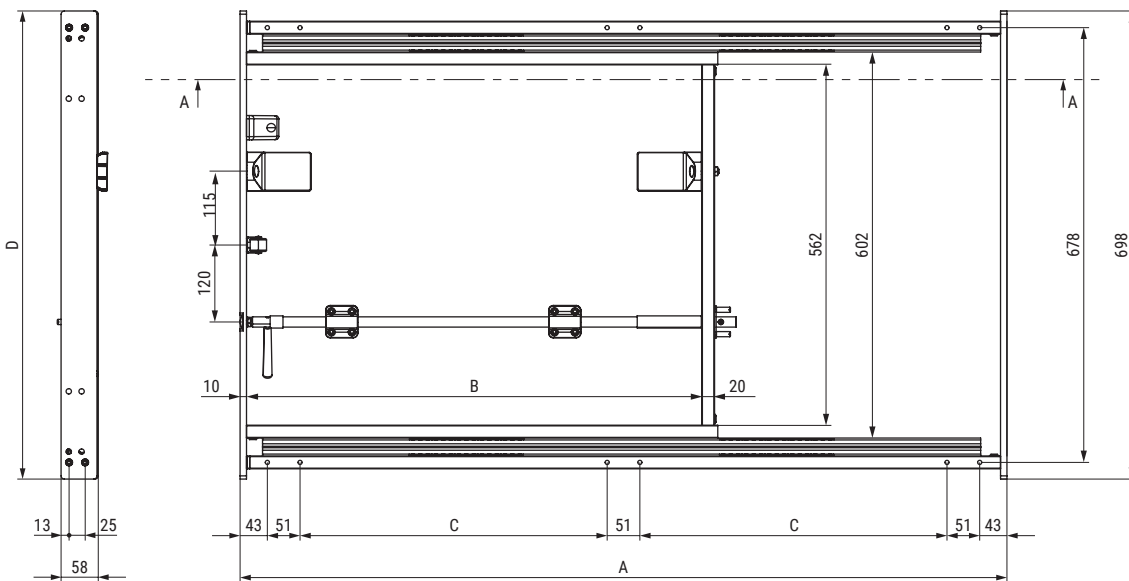

ACE 58 Bastidor de acero extensible para mesas fijas
Con volteador para tableros integrado.

NUEVO
EN
CATALOGO

PÖTTKER
Transforming furniture

SECCIÓN A-A

ADAPTADOR
PATA VEKA
1116.402

PATA VEKA
996.12

- Bastidor de mesas extensibles para 1 o 2 tableros plegables según la medida del ancho interior del bastidor.
- Diseñado para mesas con tableros sin marco no divididos y con función frontslide (apertura frontal de la mesa).

Código Code	A	B	Extensión Extension	Largo total Total length	C	D	Altura montaje Mounting height	
1116.403	1.196	710	895	2.071	479	730	58	1
1116.404	1.496	1.110	1.192	2.669	629	830	58	1