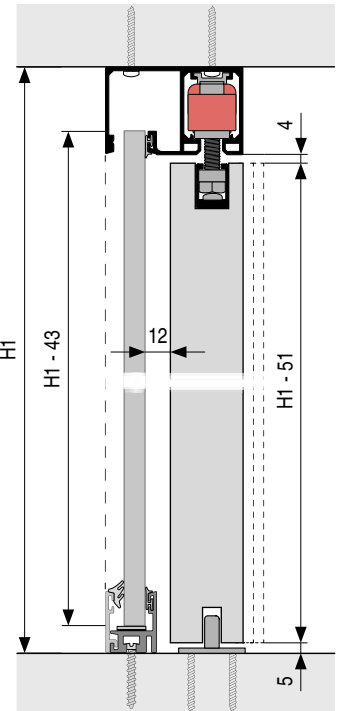

FRONT Sistema de herrajes para puertas correderas de paso en madera
Combinadas con fijos de cristal

FRONT
perfil visto

FRONT estructura los espacios combinando vidrios fijos con elegantes puertas correderas de madera.

- Instalación a techo con perfil visto.
- **Perfil de aluminio anodizado Silver. Para acabado negro, consultar.**
- Montaje rápido e intuitivo para una ejecución eficiente.
- Disponible con o sin perfil inferior para el vidrio fijo.
- Ausencia de guías en el suelo para liberar la zona de paso.
- Vidrio fijo de 10 o 12mm. Hoja corredera de madera, entre 35 y 45mm. de hasta 100kg.
- El sistema de rodamientos permite un suave movimiento sin esfuerzos.
- Sistema KSC, Klein Soft Closing, con detención suave controlada que admite hojas desde 75cm. de ancho.

Garantía Klein 5 años

Ejemplo de instalación con perfil visto

Aplicación FRONT con perfil visto a techo

FRONT Kit de herrajes para 1 puerta

GUÍA ALUMINIO SUPERIOR E INFERIOR
Mod. FRONT

NATURAL

CÓDIGO
4 metros