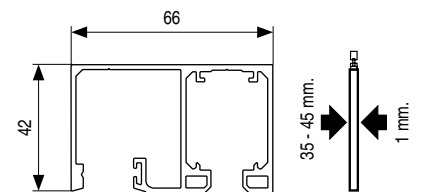

- Instalación a techo con perfil visto.
- **Perfil de aluminio anodizado Silver. Para acabado negro, consultar.**
- Montaje rápido e intuitivo para una ejecución eficiente.
- Disponible con o sin perfil inferior para el vidrio fijo.
- Ausencia de guías en el suelo para liberar la zona de paso.
- Vidrio fijo de 10 o 12mm. Hoja corredera de madera, entre 35 y 45mm. de hasta 100kg.
- El sistema de rodamientos permite un suave movimiento sin esfuerzos.
- Sistema KSC, Klein Soft Closing, con detención suave controlada que admite hojas desde 75cm. de ancho.

Garantía Klein 5 años

Ejemplo de instalación con perfil visto

Aplicación FRONT con perfil visto a techo

FRONT Kit de herrajes para 1 puerta

GUÍA ALUMINIO SUPERIOR E INFERIOR
Mod. FRONT

NATURAL

CÓDIGO
4 metros

801.201

NATURAL

CÓDIGO
6 metros

801.202