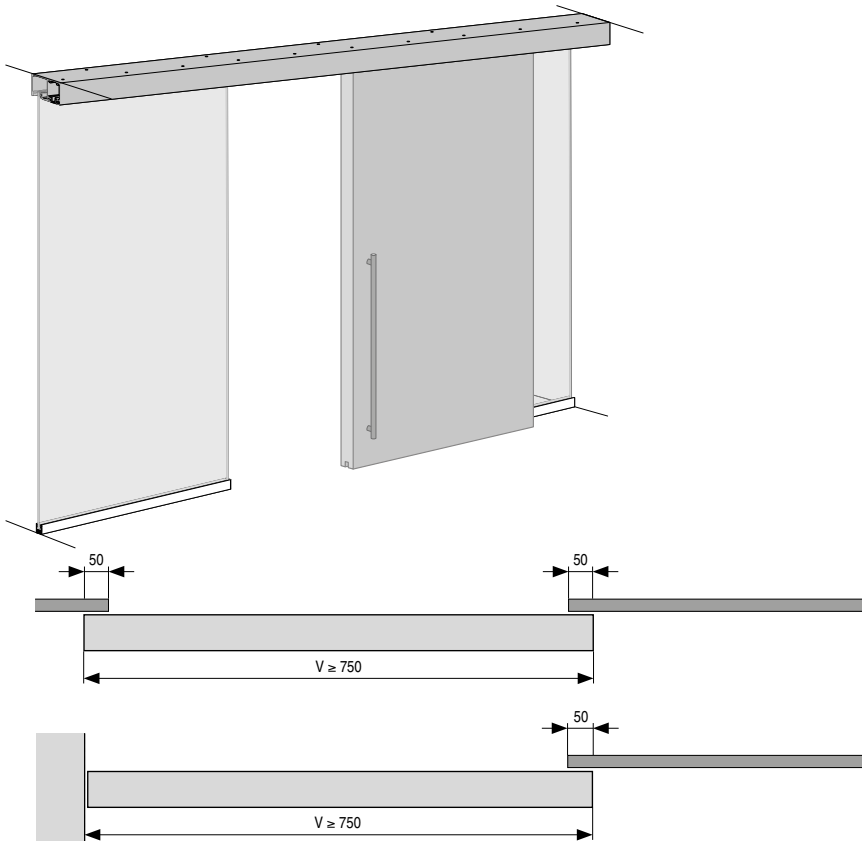

FRONT Sistema de herrajes para puertas correderas de paso en madera
Combinadas con fijos de cristal

FRONT
perfil visto

FRONT estructura los espacios combinando vidrios fijos con elegantes puertas correderas de madera.

- Instalación a techo con perfil visto.
- **Perfil de aluminio anodizado Silver. Para acabado negro, consultar.**
- Montaje rápido e intuitivo para una ejecución eficiente.
- Disponible con o sin perfil inferior para el vidrio fijo.
- Ausencia de guías en el suelo para liberar la zona de paso.
- Vidrio fijo de 10 o 12mm. Hoja corredera de madera, entre 35 y 45mm. de hasta 100kg.
- El sistema de rodamientos permite un suave movimiento sin esfuerzos.
- Sistema KSC, Klein Soft Closing, con detención suave controlada que admite hojas desde 75cm. de ancho.

Garantía Klein 5 años

Ejemplo de instalación con perfil visto

Aplicación FRONT con perfil visto a techo

FRONT Kit de herrajes para 1 puerta

GUÍA ALUMINIO SUPERIOR E INFERIOR
Mod. FRONT

NATURAL

CÓDIGO
4 metros

801.201

NATURAL

CÓDIGO
6 metros

801.202