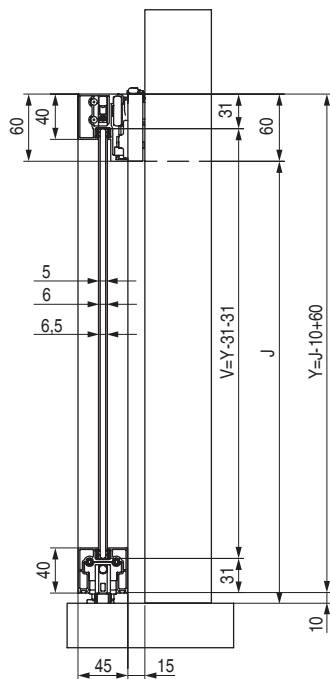

kg. 0 < kg. 40

kg. 40 < kg. 80

Libro
Instrucciones

Video montaje