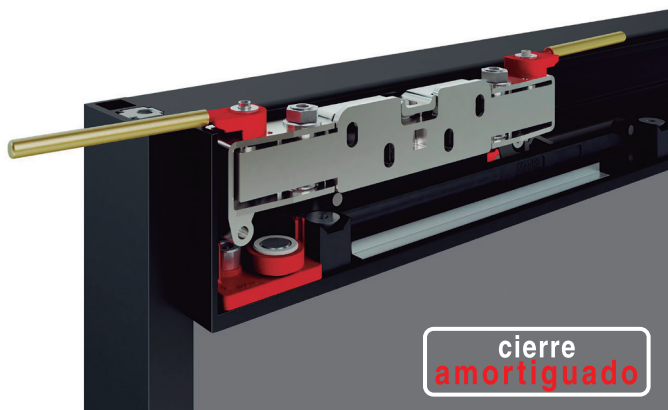

Aconsejamos hacer pruebas técnicas.
Instrucciones de montaje incluidas en cada kit.

NUEVO
EN
CATALOGO

kg. 0 < kg. 40

kg. 40 < kg. 80

Libro
Instrucciones

Video montaje

MAGIC 2 FRAME Sistema de deslizamiento **INVISIBLE** para puertas de paso con marco de aluminio. **PATENTADO**

**MAGIC2
FRAME**

**cierre
amortiguado**

40-80kg

Más de 50mm. de frenado

MAGIC 2 FRAME utiliza nuevos topes amortiguados que garantizan un frenado total de 50mm. (20mm. más que los frenos de la versión anterior) manteniendo las mismas dimensiones.

Nuevos topes con posición ajustable

Los nuevos cierres ajustables se han liberado del espaciador y los tapones, de modo que el cierre se puede mover ligeramente si es necesario.

Nueva posición de las ruedas espaciadoras

Situadas en el extremo de la puerta para proteger mejor la puerta de cualquier contacto con la pared.

Nuevo sistema de regulación patentado

MAGIC 2 FRAME incorpora un sistema de ajuste micrométrico, que permite cualquier tipo de ajuste vertical y horizontal: para compensar las posibles irregularidades de la pared. Estas operaciones son posibles sin quitar la puerta del perfil corredera.