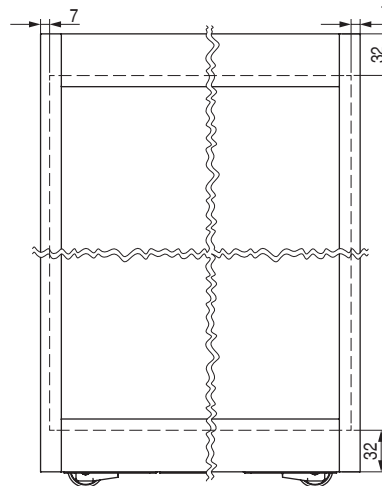

kg. 0 < kg. 40

kg. 40 < kg. 80

Libro
Instrucciones

Video montaje