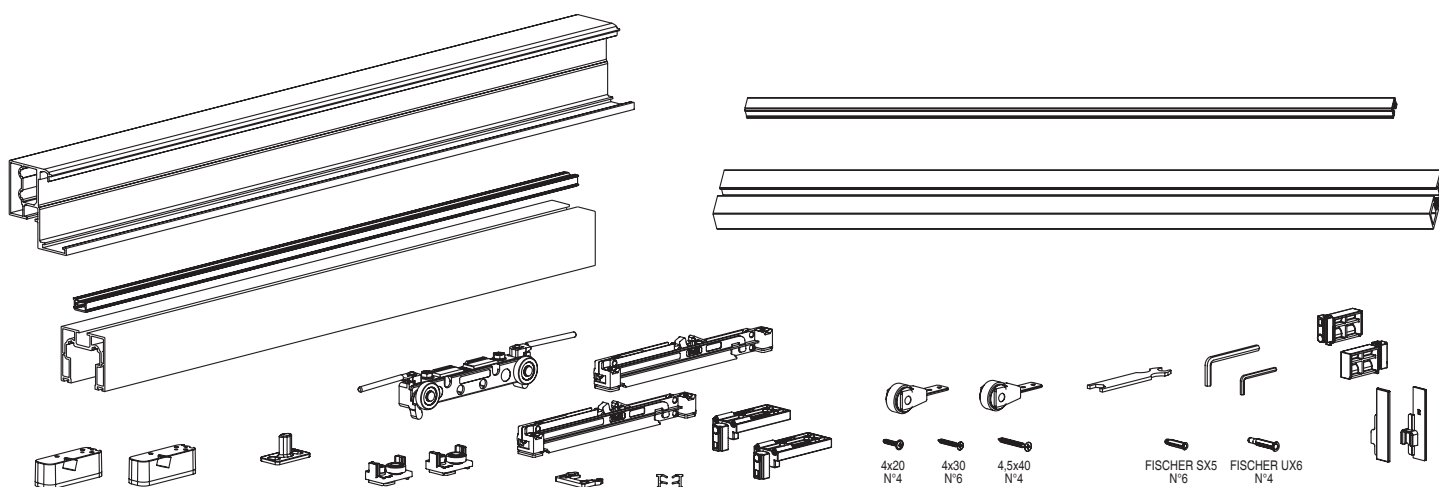

MAGIC 2 FRAME SISTEMA DESLIZAMIENTO INVISIBLE PARA 1 PUERTA DE PASO. Carga máxima 80kg.

CÓDIGO	Largo	Altura	Acabado	Freno	Carga máx.	
1058.231	1100	2200	plata	amortiguado	80kg.	1 Kit
1058.232	1100	2600	plata	amortiguado	80kg.	1 Kit
1058.233	1100	3000	plata	amortiguado	80kg.	1 Kit
1058.251	1100	2200	negro	amortiguado	80kg.	1 Kit
1058.252	1100	2600	negro	amortiguado	80kg.	1 Kit
1058.253	1100	3000	negro	amortiguado	80kg.	1 Kit

CÓDIGO	Largo	Altura	Acabado	Freno	Carga máx.	
1058.236	1500	2200	plata	amortiguado	80kg.	1 Kit
1058.237	1500	2600	plata	amortiguado	80kg.	1 Kit
1058.238	1500	3000	plata	amortiguado	80kg.	1 Kit
1058.256	1500	2200	negro	amortiguado	80kg.	1 Kit
1058.257	1500	2600	negro	amortiguado	80kg.	1 Kit
1058.258	1500	3000	negro	amortiguado	80kg.	1 Kit