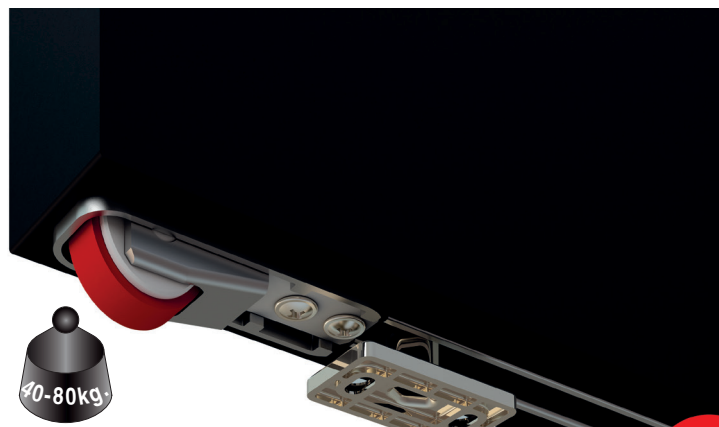

40-80kg

Más de 50mm. de frenado

MAGIC 2 FRAME utiliza nuevos topes amortiguados que garantizan un frenado total de 50mm. (20mm. más que los frenos de la versión anterior) manteniendo las mismas dimensiones.

Nuevos topes con posición ajustable

Los nuevos cierres ajustables se han liberado del espaciador y los tapones, de modo que el cierre se puede mover ligeramente si es necesario.

Nueva posición de las ruedas espaciadoras

Situadas en el extremo de la puerta para proteger mejor la puerta de cualquier contacto con la pared.

Nuevo sistema de regulación patentado

MAGIC 2 FRAME incorpora un sistema de ajuste micrométrico, que permite cualquier tipo de ajuste vertical y horizontal: para compensar las posibles irregularidades de la pared. Estas operaciones son posibles sin quitar la puerta del perfil corredera.

Nueva guía inferior silenciosa

Para mejorar aún más el deslizamiento **MAGIC 2 FRAME** incorpora una guía inferior reforzada de zamak y plástico.

Ruedas inferiores patentadas para mejorar la suavidad

Las nuevas ruedas tienen resortes patentados y se han diseñado con mayor diámetro, rodamientos y pasadores de acero. El revestimiento de goma también se ha duplicado para aumentar la resistencia y la suavidad del movimiento.

Estas nuevas ruedas flexionan todavía más actuando como un amortiguador adicional que garantiza una mayor estabilidad.

MAGIC 2 FRAME cuenta con una capacidad de carga entre 40 y 80kg. gracias a la inserción de dos resortes fijos que permiten amortiguar el movimiento de la puerta.