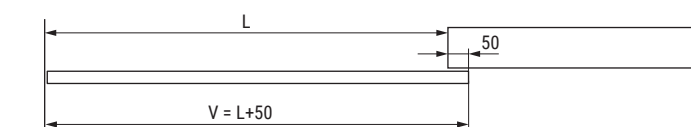

LITE+ T Sistema de herrajes para puertas correderas de madera
Sujeción herraje embutido. Con sistema de cierre amortiguado KSC

NUEVO
EN
CATALOGO

LITE+T

KSC Klein Soft Closing

LITE+ T está diseñada para dividir ambientes mediante un único panel corredero de madera, sin guía en el suelo. Ofrece una gran versatilidad y una máxima integración arquitectónica creando espacios dinámicos con un elegante diseño minimalista.

- Instalación a falso techo con guía totalmente oculta. Una vez instalada, solo se percibe una fina línea de sombra en el techo.
- Ausencia de guía en el suelo para liberar la zona de paso.
- Montaje rápido e intuitivo para una ejecución eficiente.
- Panel hasta 100 kilos. Espesor mínimo 25mm.
- Perfil de aluminio anodizado Silver. Para otros acabados, consultar.
- Un deslizamiento suave y con mínimo esfuerzo gracia a su sistema de rodamientos.
- Cierre suave y sin golpes gracias al sistema de frenado de la puerta KSC, Klein Soft Closing, detención suave y controlada.
- Nuestros amortiguadores hidráulicos de última generación aseguran un funcionamiento óptimo y admiten hojas desde 75cm.

Garantía Klein 5 años.

Cierre amortiguado KSC

$V \geq 750$

CÓDIGO

Descripción

Acabado

Cantidad

801.281

guía de aluminio

plata mate

4 m.

801.282

accesorios sin freno

-

1 juego

801.283

accesorios con freno KSC

-

1 juego