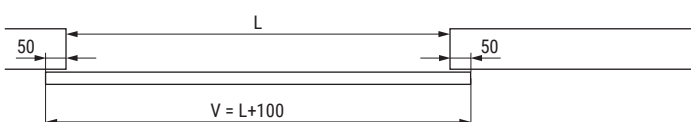

Garantía Klein 5 años.

Guía aluminio superior
Mod. LITE+ 100

Cierre amortiguado KSC

$V \geq 750$

CÓDIGO

Descripción

Acabado

Cantidad