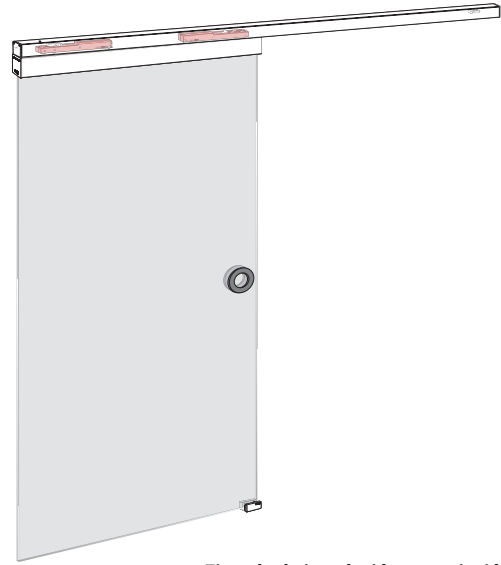

Aplicación LITE+ T
con perfil al techo

LITE+ T está diseñada para dividir ambientes mediante un único panel corredero de madera, sin guía en el suelo. Ofrece una gran versatilidad y una máxima integración arquitectónica creando espacios dinámicos con un elegante diseño minimalista.

801.283

accesorios con freno KSC

-

1 juego

LITE GLASS+ T Sistema de herrajes para puertas correderas de cristal
 Sujeción superior con mordazas. Con sistema de cierre amortiguado KSC

NUEVO EN CATALOGO

LITE GLASS+T

Ejemplo de instalación con sujeción de mordazas

Aplicación LITE+ 100 GLASS con perfil y escuadra a la pared

Aplicación LITE+ 100 GLASS con perfil al techo

La nueva versión del sistema **LITE+ T GLASS** está diseñada para dividir ambientes mediante un único panel corredero de cristal, sin guía en el suelo. Ofrece una gran versatilidad y una máxima integración arquitectónica creando espacios dinámicos con un elegante diseño minimalista.