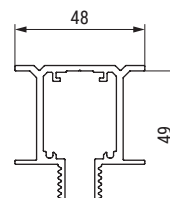

LITE+ T está diseñada para dividir ambientes mediante un único panel corredero de madera, sin guía en el suelo. Ofrece una gran versatilidad y una máxima integración arquitectónica creando espacios dinámicos con un elegante diseño minimalista.

- Instalación a falso techo con guía totalmente oculta. Una vez instalada, solo se percibe una fina línea de sombra en el techo.
- Ausencia de guía en el suelo para liberar la zona de paso.
- Montaje rápido e intuitivo para una ejecución eficiente.
- Panel hasta 100 kilos. Espesor mínimo 25mm.
- Perfil de aluminio anodizado Silver. Para otros acabados, consultar.
- Un deslizamiento suave y con mínimo esfuerzo gracia a su sistema de rodamientos.
- Cierre suave y sin golpes gracias al sistema de frenado de la puerta KSC, Klein Soft Closing, detención suave y controlada.
- Nuestros amortiguadores hidráulicos de última generación aseguran un funcionamiento óptimo y admiten hojas desde 75cm.

Garantía Klein 5 años.

Guía aluminio superior
Mod. LITE+ 100

Cierre amortiguado KSC