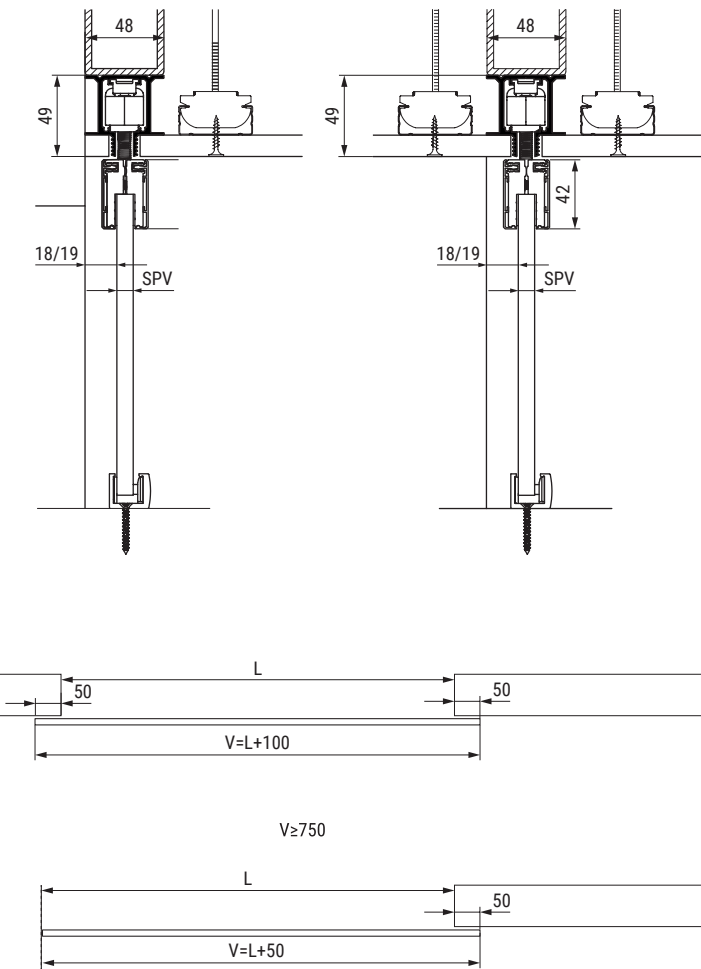

Ejemplo de instalación con sujeción de mordazas

Aplicación LITE+ 100 GLASS con perfil y escuadra a la pared

Aplicación LITE+ 100 GLASS con perfil al techo

La nueva versión del sistema **LITE+ T GLASS** está diseñada para dividir ambientes mediante un único panel corredero de cristal, sin guía en el suelo. Ofrece una gran versatilidad y una máxima integración arquitectónica creando espacios dinámicos con un elegante diseño minimalista.