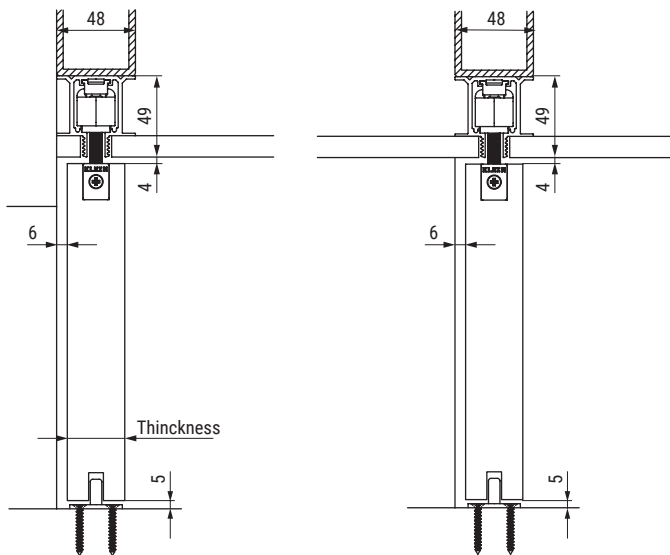

LITE+ T Sistema de herrajes para puertas correderas de madera
Sujeción herraje embutido. Con sistema de cierre amortiguado KSC

NUEVO
EN
CATALOGO

LITE+T

KSC Klein Soft Closing

Aplicación LITE+ T
con perfil a techo con pared

Aplicación LITE+ T
con perfil al techo

LITE+ T está diseñada para dividir ambientes mediante un único panel corredero de madera, sin guía en el suelo. Ofrece una gran versatilidad y una máxima integración arquitectónica creando espacios dinámicos con un elegante diseño minimalista.

- Instalación a falso techo con guía totalmente oculta. Una vez instalada, solo se percibe una fina línea de sombra en el techo.
- Ausencia de guía en el suelo para liberar la zona de paso.
- Montaje rápido e intuitivo para una ejecución eficiente.
- Panel hasta 100 kilos. Espesor mínimo 25mm.
- Perfil de aluminio anodizado Silver. Para otros acabados, consultar.
- Un deslizamiento suave y con mínimo esfuerzo gracia a su sistema de rodamientos.
- Cierre suave y sin golpes gracias al sistema de frenado de la puerta KSC, Klein Soft Closing, detención suave y controlada.
- Nuestros amortiguadores hidráulicos de última generación aseguran un funcionamiento óptimo y admiten hojas desde 75cm.