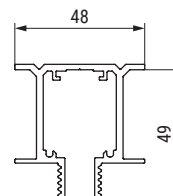

La nueva versión del sistema **LITE+ T GLASS** está diseñada para dividir ambientes mediante un único panel corredero de cristal, sin guía en el suelo. Ofrece una gran versatilidad y una máxima integración arquitectónica creando espacios dinámicos con un elegante diseño minimalista.

- Instalación a falso techo, en dos fases para un montaje fácil, con guía totalmente oculta. Una vez instalada, solo se percibe una fina línea.
- Ausencia de guía en el suelo para liberar la zona de paso.
- Montaje rápido e intuitivo para una ejecución eficiente: acceso directo al mecanismo de frenado y al sistema de regulación.
- Panel hasta 100 kilos. Para espesor de 10 o 12mm.
- Perfil de aluminio anodizado Silver. Para otros acabados, consultar.
- Un deslizamiento suave y con mínimo esfuerzo gracia a su sistema de rodamientos.
- Cierre suave y sin golpes gracias al sistema de frenado de la puerta KSC, Klein Soft Closing, detención suave y controlada.
- Nuestros amortiguadores hidráulicos de última generación aseguran un funcionamiento óptimo y admiten hojas desde 75cm.

Garantía Klein 5 años.

Guía aluminio superior Mod. LITE+ 100

Cierre amortiguado KSC