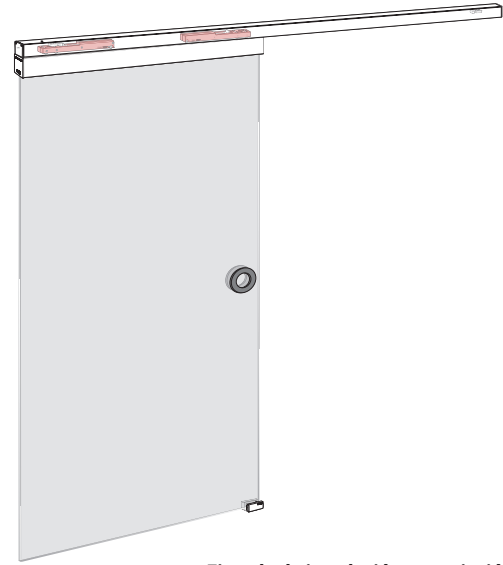

LITE GLASS+ T Sistema de herrajes para puertas correderas de cristal
 Sujeción superior con mordazas. Con sistema de cierre amortiguado KSC

NUEVO
 EN
 CATALOGO

LITE GLASS+T

Ejemplo de instalación con sujeción de mordazas

Aplicación LITE+ 100 GLASS
 con perfil y escuadra a la pared

Aplicación LITE+ 100 GLASS
 con perfil al techo

La nueva versión del sistema **LITE+ T GLASS** está diseñada para dividir ambientes mediante un único panel corredero de cristal, sin guía en el suelo. Ofrece una gran versatilidad y una máxima integración arquitectónica creando espacios dinámicos con un elegante diseño minimalista.

- Instalación a falso techo, en dos fases para un montaje fácil, con guía totalmente oculta. Una vez instalada, solo se percibe una fina línea.
- Ausencia de guía en el suelo para liberar la zona de paso.
- Montaje rápido e intuitivo para una ejecución eficiente: acceso directo al mecanismo de frenado y al sistema de regulación.
- Panel hasta 100 kilos. Para espesor de 10 o 12mm.
- Perfil de aluminio anodizado Silver. Para otros acabados, consultar.
- Un deslizamiento suave y con mínimo esfuerzo gracia a su sistema de rodamientos.
- Cierre suave y sin golpes gracias al sistema de frenado de la puerta KSC, Klein Soft Closing, detención suave y controlada.
- Nuestros amortiguadores hidráulicos de última generación aseguran un funcionamiento óptimo y admiten hojas desde 75cm.

Garantía Klein 5 años.

Guía aluminio superior
 Mod. LITE+ 100

Cierre amortiguado KSC

• Códigos con letra **V**, se suministran bajo pedido.

CÓDIGO	SPV	Descripción	Acabado	
801.281	-	guía de aluminio	plata mate	4m.
801.284	10	accesorios con freno KSC	plata mate	1 juego
801.285 V	12	accesorios con freno KSC	plata mate	1 juego
801.286 V	10	accesorios con freno KSC	negro mate	1 juego
801.287	12	accesorios con freno KSC	negro mate	1 juego