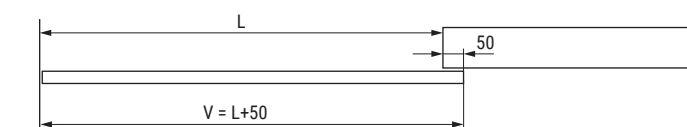

Aplicación LITE+ T
con perfil al techo

$V \geq 750$