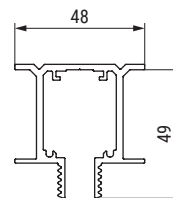

La nueva versión del sistema **LITE+ T GLASS** está diseñada para dividir ambientes mediante un único panel corredero de cristal, sin guía en el suelo. Ofrece una gran versatilidad y una máxima integración arquitectónica creando espacios dinámicos con un elegante diseño minimalista.

- Instalación a falso techo, en dos fases para un montaje fácil, con guía totalmente oculta. Una vez instalada, solo se percibe una fina línea.
- Ausencia de guía en el suelo para liberar la zona de paso.
- Montaje rápido e intuitivo para una ejecución eficiente: acceso directo al mecanismo de frenado y al sistema de regulación.
- Panel hasta 100 kilos. Para espesor de 10 o 12mm.
- Perfil de aluminio anodizado Silver. Para otros acabados, consultar.
- Un deslizamiento suave y con mínimo esfuerzo gracia a su sistema de rodamientos.
- Cierre suave y sin golpes gracias al sistema de frenado de la puerta KSC, Klein Soft Closing, detención suave y controlada.
- Nuestros amortiguadores hidráulicos de última generación aseguran un funcionamiento óptimo y admiten hojas desde 75cm.

Garantía Klein 5 años.

Guía aluminio superior
Mod. LITE+ 100

Cierre amortiguado KSC