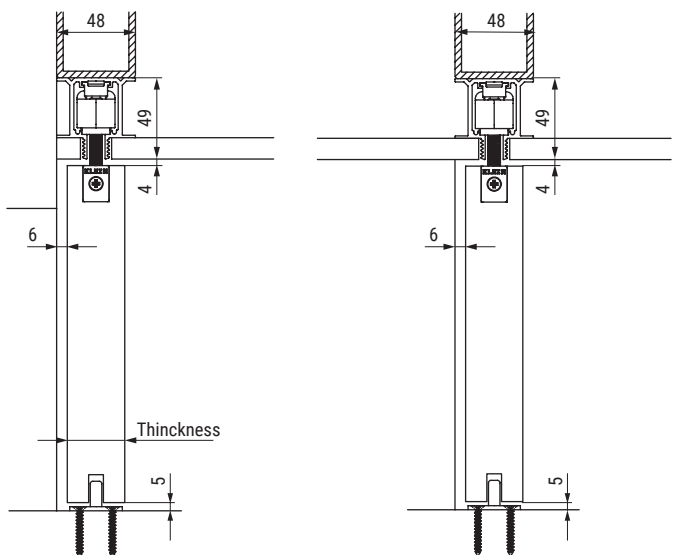

LITE+ T Sistema de herrajes para puertas correderas de madera
Sujeción herraje embutido. Con sistema de cierre amortiguado KSC

NUEVO
EN
CATALOGO

LITE+T

KSC Klein Soft Closing

Aplicación LITE+ T
con perfil a techo con pared

Aplicación LITE+ T
con perfil al techo

$V \geq 750$

LITE+ T está diseñada para dividir ambientes mediante un único panel corredero de madera, sin guía en el suelo. Ofrece una gran versatilidad y una máxima integración arquitectónica creando espacios dinámicos con un elegante diseño minimalista.

- Instalación a falso techo con guía totalmente oculta. Una vez instalada, solo se percibe una fina línea de sombra en el techo.
- Ausencia de guía en el suelo para liberar la zona de paso.
- Montaje rápido e intuitivo para una ejecución eficiente.
- Panel hasta 100 kilos. Espesor mínimo 25mm.
- Perfil de aluminio anodizado Silver. Para otros acabados, consultar.
- Un deslizamiento suave y con mínimo esfuerzo gracia a su sistema de rodamientos.
- Cierre suave y sin golpes gracias al sistema de frenado de la puerta KSC, Klein Soft Closing, detención suave y controlada.
- Nuestros amortiguadores hidráulicos de última generación aseguran un funcionamiento óptimo y admiten hojas desde 75cm.