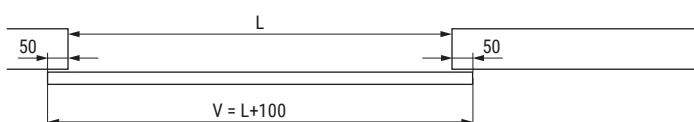

LITE+ T Sistema de herrajes para puertas correderas de madera
Sujeción herraje embutido. Con sistema de cierre amortiguado KSC

NUEVO
EN
CATALOGO

LITE+T

KSC Klein Soft Closing

$V \geq 750$

LITE+ T está diseñada para dividir ambientes mediante un único panel corredero de madera, sin guía en el suelo. Ofrece una gran versatilidad y una máxima integración arquitectónica creando espacios dinámicos con un elegante diseño minimalista.

- Instalación a falso techo con guía totalmente oculta. Una vez instalada, solo se percibe una fina línea de sombra en el techo.
- Ausencia de guía en el suelo para liberar la zona de paso.
- Montaje rápido e intuitivo para una ejecución eficiente.
- Panel hasta 100 kilos. Espesor mínimo 25mm.
- Perfil de aluminio anodizado Silver. Para otros acabados, consultar.
- Un deslizamiento suave y con mínimo esfuerzo gracia a su sistema de rodamientos.
- Cierre suave y sin golpes gracias al sistema de frenado de la puerta KSC, Klein Soft Closing, detención suave y controlada.
- Nuestros amortiguadores hidráulicos de última generación aseguran un funcionamiento óptimo y admiten hojas desde 75cm.

Garantía Klein 5 años.

Cierre amortiguado KSC

CÓDIGO	Descripción	Acabado	
801.281	guía de aluminio	plata mate	4 m.
801.282	accesorios sin freno	-	1 juego
801.283	accesorios con freno KSC	-	1 juego