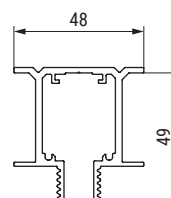

LITE+ T está diseñada para dividir ambientes mediante un único panel corredero de madera, sin guía en el suelo. Ofrece una gran versatilidad y una máxima integración arquitectónica creando espacios dinámicos con un elegante diseño minimalista.

- Instalación a falso techo con guía totalmente oculta. Una vez instalada, solo se percibe una fina línea de sombra en el techo.
- Ausencia de guía en el suelo para liberar la zona de paso.
- Montaje rápido e intuitivo para una ejecución eficiente.
- Panel hasta 100 kilos. Espesor mínimo 25mm.
- Perfil de aluminio anodizado Silver. Para otros acabados, consultar.
- Un deslizamiento suave y con mínimo esfuerzo gracia a su sistema de rodamientos.
- Cierre suave y sin golpes gracias al sistema de frenado de la puerta KSC, Klein Soft Closing, detención suave y controlada.
- Nuestros amortiguadores hidráulicos de última generación aseguran un funcionamiento óptimo y admiten hojas desde 75cm.

Garantía Klein 5 años.

Guía aluminio superior
Mod. LITE+ 100

Cierre amortiguado KSC