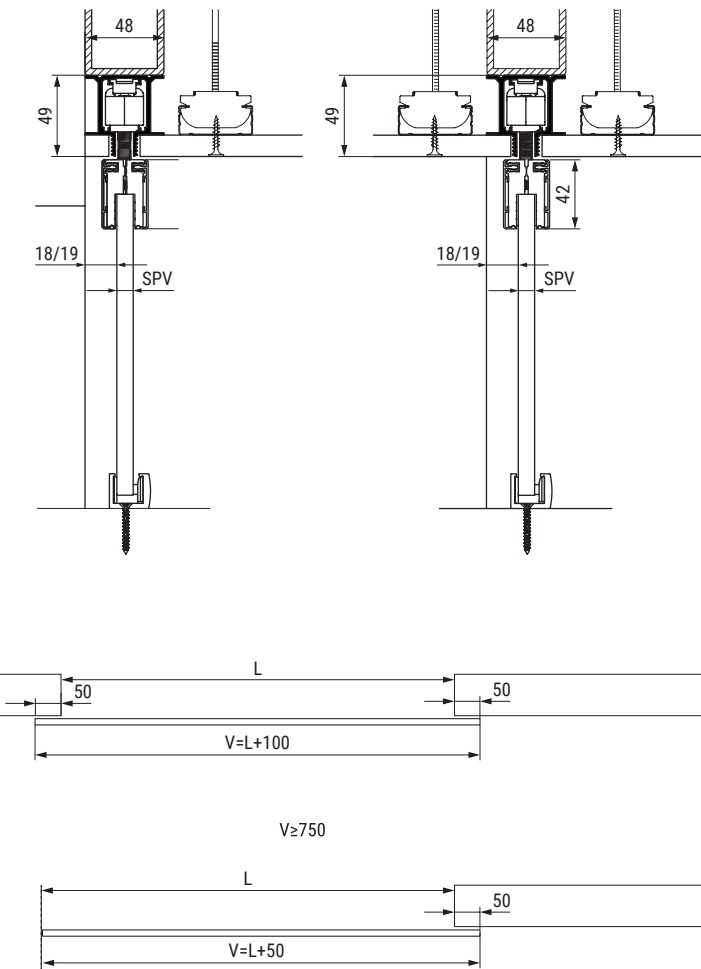

Aplicación LITE+ 100 GLASS
 con perfil y escuadra a la pared

Aplicación LITE+ 100 GLASS
 con perfil al techo

La nueva versión del sistema **LITE+ T GLASS** está diseñada para dividir ambientes mediante un único panel corredero de cristal, sin guía en el suelo. Ofrece una gran versatilidad y una máxima integración arquitectónica creando espacios dinámicos con un elegante diseño minimalista.

- Instalación a falso techo, en dos fases para un montaje fácil, con guía totalmente oculta. Una vez instalada, solo se percibe una fina línea.
- Ausencia de guía en el suelo para liberar la zona de paso.
- Montaje rápido e intuitivo para una ejecución eficiente: acceso directo al mecanismo de frenado y al sistema de regulación.
- Panel hasta 100 kilos. Para espesor de 10 o 12mm.
- Perfil de aluminio anodizado Silver. Para otros acabados, consultar.
- Un deslizamiento suave y con mínimo esfuerzo gracia a su sistema de rodamientos.
- Cierre suave y sin golpes gracias al sistema de frenado de la puerta KSC, Klein Soft Closing, detención suave y controlada.
- Nuestros amortiguadores hidráulicos de última generación aseguran un funcionamiento óptimo y admiten hojas desde 75cm.

Garantía Klein 5 años.

Guía aluminio superior
 Mod. LITE+ 100

Cierre amortiguado KSC

• Códigos con letra **V**, se suministran bajo pedido.

CÓDIGO	SPV	Descripción	Acabado	
801.281	-	guía de aluminio	plata mate	4m.
801.284	10	accesorios con freno KSC	plata mate	1 juego
801.285 V	12	accesorios con freno KSC	plata mate	1 juego
801.286 V	10	accesorios con freno KSC	negro mate	1 juego
801.287	12	accesorios con freno KSC	negro mate	1 juego