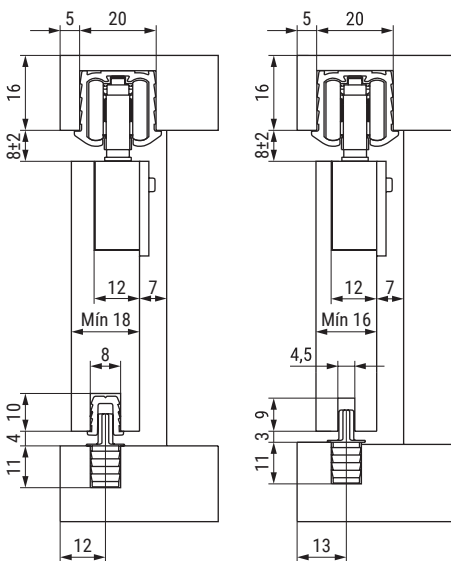

LIVING TOP Sistema de herrajes para puertas correderas internas de madera

# LIVING TOP 30

NUEVO  
EN  
CATALOGO

GUÍA ALUMINIO SUPERIOR

GUÍA ALUMINIO INFERIOR

Hoja de montaje

CÓDIGO	Descripción	Material	Acabado	
1058.137	kit de herrajes 1pta.	plástico-acero	-	20 juegos
1058.136	guía superior	aluminio	plata mate	10 barras
1058.122	guía inferior	aluminio	plata mate	10 barras

LIVING TOP Sistema de herrajes para puertas correderas internas de madera

**LIVING TOP 15**

GUÍA ALUMINIO SUPERIOR

GUÍA ALUMINIO INFERIOR

KIT DE HERRAJES PARA 1 PUERTA

SP18 Z=9 X=24 W=4 Y=7  
SP20 Z=10 X=26 W=6 Y=9  
SP22 Z=11 X=28 W=8 Y=11

Hoja de montaje

ACTUALIZADO EL DÍA 20/04/2022

CÓDIGO	Descripción	Material	Acabado	
1058.123	kit de herrajes 1pta.	plástico-acero	-	20 juegos
1058.121	guía superior	aluminio	plata mate	10 barras
1058.122	guía inferior	aluminio	plata mate	10 barras