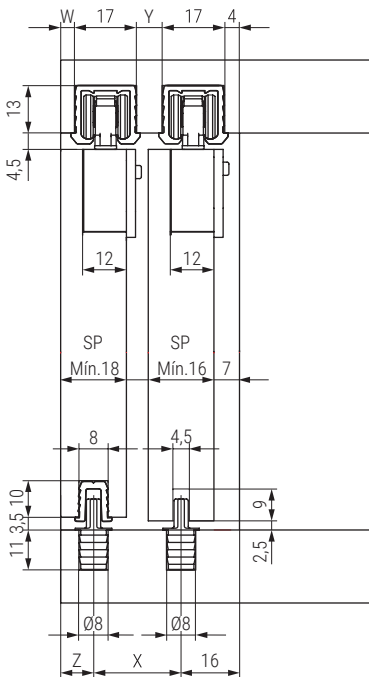

# LIVING TOP 30

NUEVO  
EN  
CATALOGO

GUÍA ALUMINIO SUPERIOR

GUÍA ALUMINIO INFERIOR

Hoja de montaje

CÓDIGO	Descripción	Material	Acabado	
1058.137	kit de herrajes 1pta.	plástico-acero	-	20 juegos
1058.136	guía superior	aluminio	plata mate	10 barras
1058.122	guía inferior	aluminio	plata mate	10 barras

LIVING TOP Sistema de herrajes para puertas correderas internas de madera

**LIVING TOP 15**

GUÍA ALUMINIO SUPERIOR

GUÍA ALUMINIO INFERIOR

KIT DE HERRAJES PARA 1 PUERTA

SP18 Z=9 X=24 W=4 Y=7  
SP20 Z=10 X=26 W=6 Y=9  
SP22 Z=11 X=28 W=8 Y=11

Hoja de montaje

ACTUALIZADO EL DÍA 20/04/2022

CÓDIGO	Descripción	Material	Acabado	
1058.123	kit de herrajes 1pta.	plástico-acero	-	20 juegos
1058.121	guía superior	aluminio	plata mate	10 barras
1058.122	guía inferior	aluminio	plata mate	10 barras