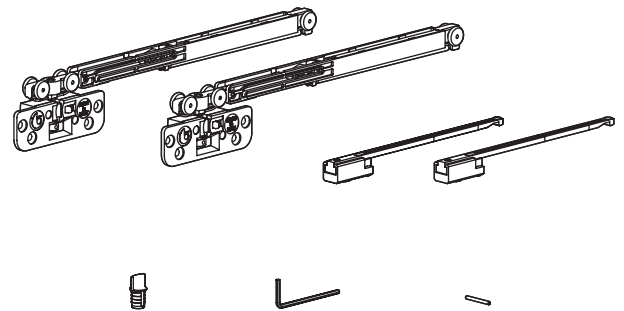

LIVING TOP Sistema de herrajes para puertas correderas internas de madera

# LIVING TOP 30

NUEVO  
EN  
CATALOGO

GUÍA ALUMINIO SUPERIOR

GUÍA ALUMINIO INFERIOR

Hoja de montaje

CÓDIGO	Descripción	Material	Acabado	
1058.137	kit de herrajes 1pta.	plástico-acero	-	20 juegos
1058.136	guía superior	aluminio	plata mate	10 barras
1058.122	guía inferior	aluminio	plata mate	10 barras

LIVING TOP Sistema de herrajes para puertas correderas internas de madera

**LIVING TOP 15**

GUÍA ALUMINIO SUPERIOR

GUÍA ALUMINIO INFERIOR

KIT DE HERRAJES PARA 1 PUERTA

SP18 Z=9 X=24 W=4 Y=7  
SP20 Z=10 X=26 W=6 Y=9  
SP22 Z=11 X=28 W=8 Y=11

Hoja de montaje

ACTUALIZADO EL DÍA 20/04/2022

CÓDIGO	Descripción	Material	Acabado	
1058.123	kit de herrajes 1pta.	plástico-acero	-	20 juegos
1058.121	guía superior	aluminio	plata mate	10 barras
1058.122	guía inferior	aluminio	plata mate	10 barras