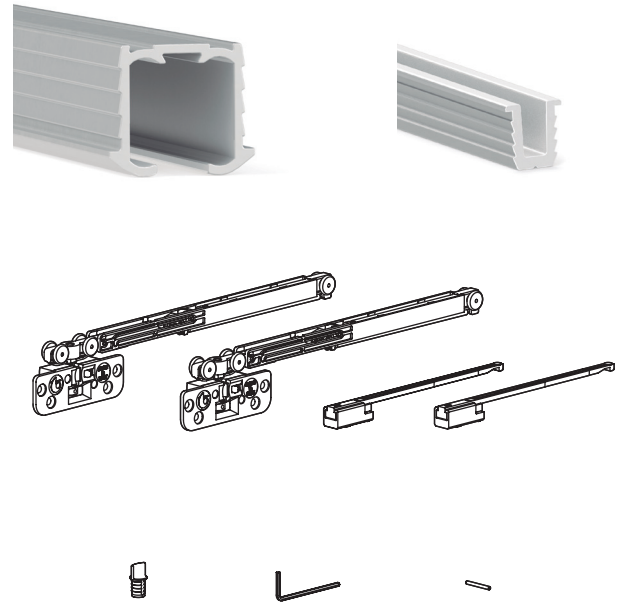

LIVING TOP Sistema de herrajes para puertas correderas internas de madera

# LIVING TOP 30

NUEVO  
EN  
CATALOGO

GUÍA ALUMINIO SUPERIOR

GUÍA ALUMINIO INFERIOR

Hoja de montaje

CÓDIGO	Descripción	Material	Acabado	
1058.137	kit de herrajes 1pta.	plástico-acero	-	20 juegos
1058.136	guía superior	aluminio	plata mate	10 barras
1058.122	guía inferior	aluminio	plata mate	10 barras

LIVING TOP Sistema de herrajes para puertas correderas internas de madera

**LIVING TOP 15**

GUÍA ALUMINIO SUPERIOR

GUÍA ALUMINIO INFERIOR

KIT DE HERRAJES PARA 1 PUERTA

SP18 Z=9 X=24 W=4 Y=7  
SP20 Z=10 X=26 W=6 Y=9  
SP22 Z=11 X=28 W=8 Y=11

Hoja de montaje

ACTUALIZADO EL DÍA 20/04/2022

CÓDIGO	Descripción	Material	Acabado	
1058.123	kit de herrajes 1pta.	plástico-acero	-	20 juegos
1058.121	guía superior	aluminio	plata mate	10 barras
1058.122	guía inferior	aluminio	plata mate	10 barras