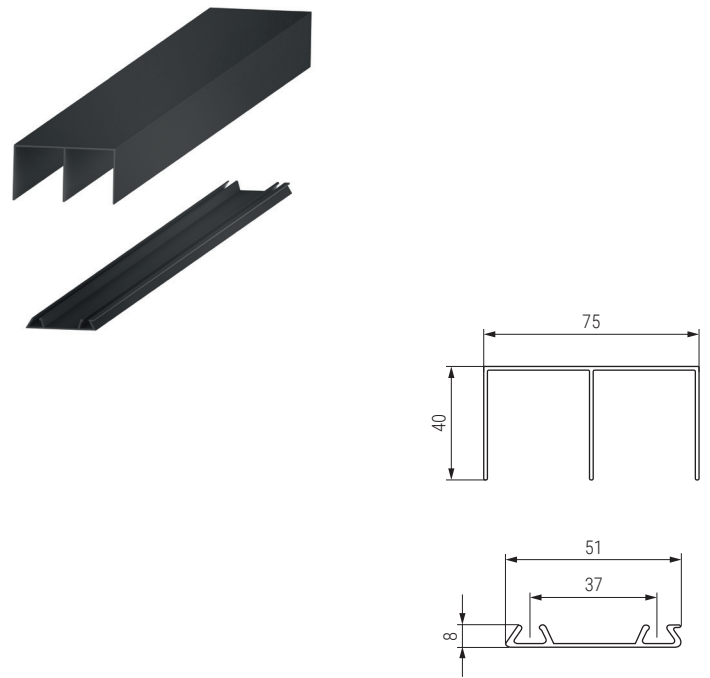

ROLLY Kit de accesorios. Para puertas correderas de armario

ROLLY

NUEVO EN CATALOGO

- Carro superior de acero, con doble rodadura de goma. Deslizamiento silencioso.
- Rodamiento de precisión.

CÓDIGO	Material	Acabado	 1 kit
902.291	acero	zincado	

Kit de guías superior e inferior BERNA 16

CÓDIGO		Largo	Material	 1/3kit
Plata mate	Blanco mate	2m.	aluminio	
399.91	399.94	3m.	aluminio	
399.92	399.95			

Kit de guías superior e inferior LUGANO 16

CÓDIGO			Largo	Material	 1/3kit
Plata mate	Blanco mate	Negro mate	2m.	aluminio	
779.110	399.60	779.112	3m.	aluminio	
779.111	399.61	779.115			

Perfil vertical tirador KA16

CÓDIGO			Largo	Material	
Plata mate	Blanco mate	Negro mate			
779.151	779.153	779.152	2,6m.	aluminio	4/20 barras

Perfil vertical tirador AR16

CÓDIGO			Largo	Material	
Plata mate	Blanco mate	Negro mate			
779.141	399.53	779.142	2,6m.	aluminio	4/20 barras

Cepillo salvapolvero adhesivo BURLETE 7x10

CÓDIGO			Material	
Gris	Marrón	Negro		
1304.17	1304.16	1304.18	PVC-fibra	200/800m.

Perfil horizontal "U" KA16 / AR16

CÓDIGO		Largo	Material	
Plata mate	Lacado blanco			
779.161	399.29	4m.	aluminio	1/18 barras