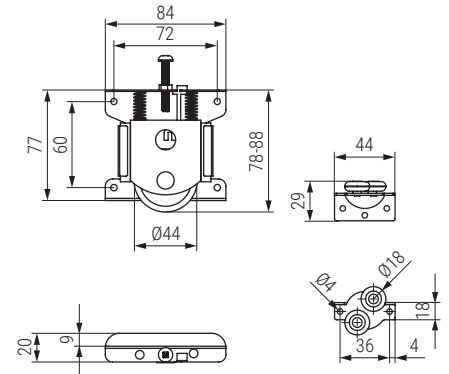

ROLLY Kit de accesorios. Para puertas correderas de armario

ROLLY

NUEVO EN CATALOGO

- Carro superior de acero, con doble rodadura de goma. Deslizamiento silencioso.
- Rodamiento de precisión.

CÓDIGO	Material	Acabado	 1 kit
902.291	acero	zincado	

Kit de guías superior e inferior BERNA 16

CÓDIGO		Largo	Material	 1/3kit
Plata mate	Blanco mate	2m.	aluminio	
399.91	399.94	3m.	aluminio	
399.92	399.95			

Kit de guías superior e inferior LUGANO 16

CÓDIGO			Largo	Material	 1/3kit
Plata mate	Blanco mate	Negro mate	2m.	aluminio	
779.110	399.60	779.112	3m.	aluminio	
779.111	399.61	779.115			

Perfil vertical tirador KA16

CÓDIGO			Largo	Material	
Plata mate	Blanco mate	Negro mate			
779.151	779.153	779.152	2,6m.	aluminio	4/20 barras

Perfil vertical tirador AR16

CÓDIGO			Largo	Material	
Plata mate	Blanco mate	Negro mate			
779.141	399.53	779.142	2,6m.	aluminio	4/20 barras

Cepillo salvapolvero adhesivo BURLETE 7x10

CÓDIGO			Material	
Gris	Marrón	Negro		
1304.17	1304.16	1304.18	PVC-fibra	200/800m.

Perfil horizontal "U" KA16 / AR16

CÓDIGO		Largo	Material	
Plata mate	Lacado blanco			
779.161	399.29	4m.	aluminio	1/18 barras