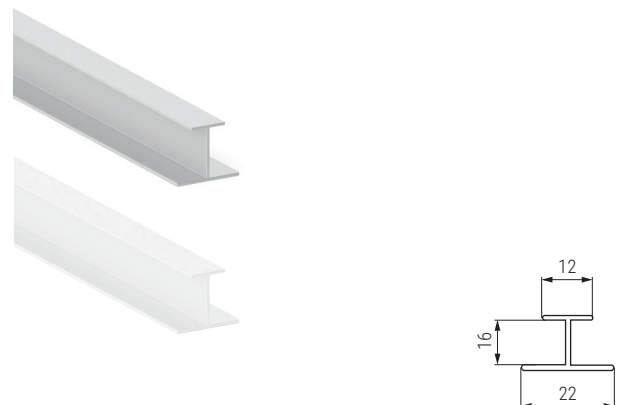

Perfil japonesa "H" KA16 / AR16

CÓDIGO		Largo	Material	
Plata mate	Lacado blanco			
399.22	399.28	4m.	aluminio	1/10 barras