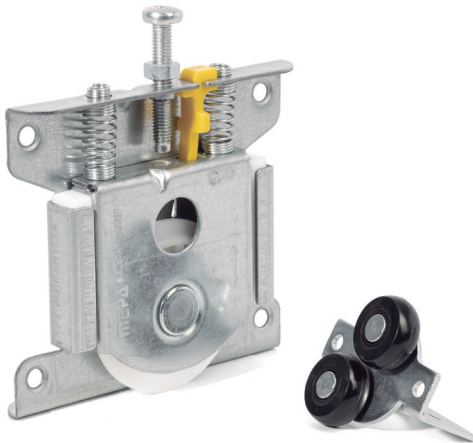

ROLLY Kit de accesorios. Para puertas correderas de armario

ROLLY

NUEVO EN CATALOGO

- Carro superior de acero, con doble rodadura de goma. Deslizamiento silencioso.
- Rodamiento de precisión.

CÓDIGO	Material	Acabado	 1 kit
902.291	acero	zincado	

Kit de guías superior e inferior BERNA 16

CÓDIGO		Largo	Material	 1/3kit
Plata mate	Blanco mate	2m.	aluminio	
399.91	399.94	3m.	aluminio	
399.92	399.95			

Kit de guías superior e inferior LUGANO 16

CÓDIGO			Largo	Material	 1/3kit
Plata mate	Blanco mate	Negro mate	2m.	aluminio	
779.110	399.60	779.112	3m.	aluminio	
779.111	399.61	779.115			

Perfil vertical tirador KA16

CÓDIGO			Largo	Material	
Plata mate	Blanco mate	Negro mate			
779.151	779.153	779.152	2,6m.	aluminio	4/20 barras

Perfil vertical tirador AR16

CÓDIGO			Largo	Material	
Plata mate	Blanco mate	Negro mate			
779.141	399.53	779.142	2,6m.	aluminio	4/20 barras

Cepillo salvapolvero adhesivo BURLETE 7x10

CÓDIGO			Material	
Gris	Marrón	Negro		
1304.17	1304.16	1304.18	PVC-fibra	200/800m.

Perfil horizontal "U" KA16 / AR16

CÓDIGO		Largo	Material	
Plata mate	Lacado blanco			
779.161	399.29	4m.	aluminio	1/18 barras