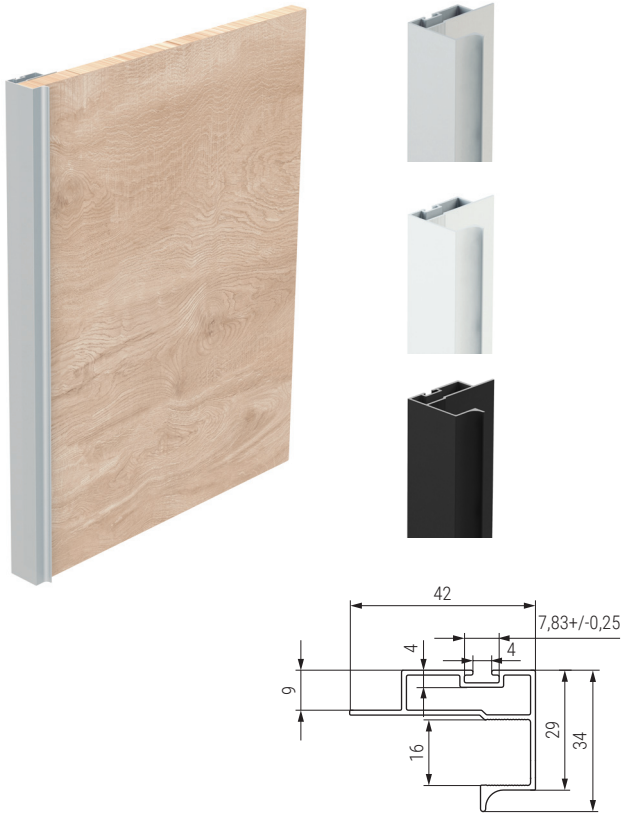

ROLLY Kit de accesorios. Para puertas correderas de armario

ROLLY

NUEVO EN CATALOGO

- Carro superior de acero, con doble rodadura de goma. Deslizamiento silencioso.
- Rodamiento de precisión.

CÓDIGO	Material	Acabado	 1 kit
902.291	acero	zincado	

Kit de guías superior e inferior BERNA 16

CÓDIGO		Largo	Material	 1/3kit
Plata mate	Blanco mate	2m.	aluminio	
399.91	399.94	3m.	aluminio	
399.92	399.95			

Kit de guías superior e inferior LUGANO 16

CÓDIGO			Largo	Material	 1/3kit
Plata mate	Blanco mate	Negro mate	2m.	aluminio	
779.110	399.60	779.112	3m.	aluminio	
779.111	399.61	779.115			

Perfil vertical tirador KA16

CÓDIGO			Largo	Material	
Plata mate	Blanco mate	Negro mate			
779.151	779.153	779.152	2,6m.	aluminio	4/20 barras

Perfil vertical tirador AR16

CÓDIGO			Largo	Material	
Plata mate	Blanco mate	Negro mate			
779.141	399.53	779.142	2,6m.	aluminio	4/20 barras

Cepillo salvapolvero adhesivo BURLETE 7x10

CÓDIGO			Material	
Gris	Marrón	Negro		
1304.17	1304.16	1304.18	PVC-fibra	200/800m.

Perfil horizontal "U" KA16 / AR16

CÓDIGO		Largo	Material	
Plata mate	Lacado blanco			
779.161	399.29	4m.	aluminio	1/18 barras