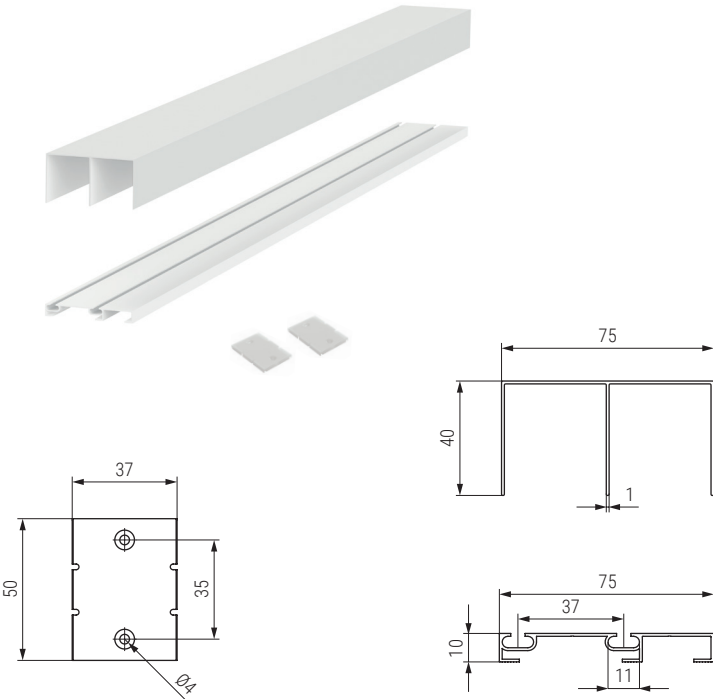

ROLLY Kit de accesorios. Para puertas correderas de armario

ROLLY

NUEVO EN CATALOGO

- Carro superior de acero, con doble rodadura de goma. Deslizamiento silencioso.
- Rodamiento de precisión.

CÓDIGO	Material	Acabado	 1 kit
902.291	acero	zincado	

Kit de guías superior e inferior BERNA 16

CÓDIGO		Largo	Material	 1/3kit
Plata mate	Blanco mate	2m.	aluminio	
399.91	399.94	3m.	aluminio	
399.92	399.95			

Kit de guías superior e inferior LUGANO 16

CÓDIGO			Largo	Material	 1/3kit
Plata mate	Blanco mate	Negro mate	2m.	aluminio	
779.110	399.60	779.112	3m.	aluminio	
779.111	399.61	779.115			

Perfil vertical tirador KA16

CÓDIGO			Largo	Material	
Plata mate	Blanco mate	Negro mate			
779.151	779.153	779.152	2,6m.	aluminio	4/20 barras

Perfil vertical tirador AR16

CÓDIGO			Largo	Material	
Plata mate	Blanco mate	Negro mate			
779.141	399.53	779.142	2,6m.	aluminio	4/20 barras

Cepillo salvapolvero adhesivo BURLETE 7x10

CÓDIGO			Material	
Gris	Marrón	Negro		
1304.17	1304.16	1304.18	PVC-fibra	200/800m.

Perfil horizontal "U" KA16 / AR16

CÓDIGO		Largo	Material	
Plata mate	Lacado blanco			
779.161	399.29	4m.	aluminio	1/18 barras