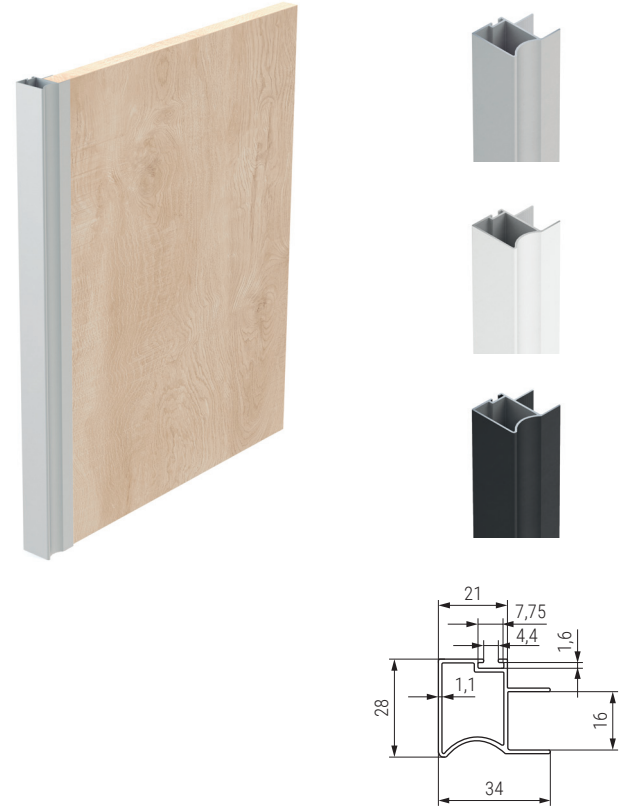

ROLLY Kit de accesorios. Para puertas correderas de armario

ROLLY

NUEVO EN CATALOGO

- Carro superior de acero, con doble rodadura de goma. Deslizamiento silencioso.
- Rodamiento de precisión.

CÓDIGO	Material	Acabado	 1 kit
902.291	acero	zincado	

Kit de guías superior e inferior BERNA 16

CÓDIGO		Largo	Material	 1/3kit
Plata mate	Blanco mate	2m.	aluminio	
399.91	399.94	3m.	aluminio	
399.92	399.95			

Kit de guías superior e inferior LUGANO 16

CÓDIGO			Largo	Material	 1/3kit
Plata mate	Blanco mate	Negro mate	2m.	aluminio	
779.110	399.60	779.112	3m.	aluminio	
779.111	399.61	779.115			

Perfil vertical tirador KA16

CÓDIGO			Largo	Material	
Plata mate	Blanco mate	Negro mate			
779.151	779.153	779.152	2,6m.	aluminio	4/20 barras

Perfil vertical tirador AR16

CÓDIGO			Largo	Material	
Plata mate	Blanco mate	Negro mate			
779.141	399.53	779.142	2,6m.	aluminio	4/20 barras

Cepillo salvapolvero adhesivo BURLETE 7x10

CÓDIGO			Material	
Gris	Marrón	Negro		
1304.17	1304.16	1304.18	PVC-fibra	200/800m.

Perfil horizontal "U" KA16 / AR16

CÓDIGO		Largo	Material	
Plata mate	Lacado blanco			
779.161	399.29	4m.	aluminio	1/18 barras