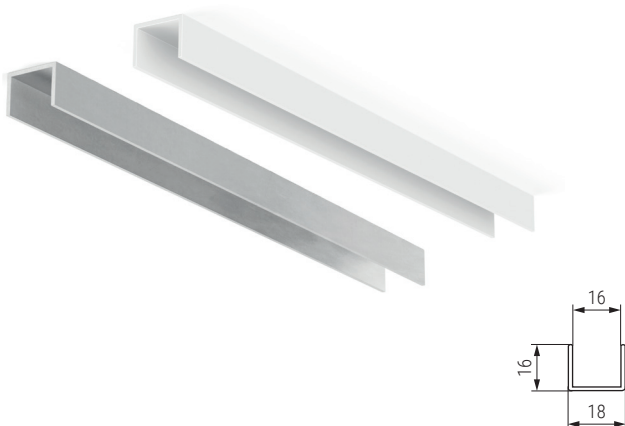

ROLLY Kit de accesorios. Para puertas correderas de armario

ROLLY

NUEVO EN CATALOGO

- Carro superior de acero, con doble rodadura de goma. Deslizamiento silencioso.
- Rodamiento de precisión.

CÓDIGO	Material	Acabado	 1 kit
902.291	acero	zincado	

Kit de guías superior e inferior BERNA 16

CÓDIGO		Largo	Material	 1/3kit
Plata mate	Blanco mate	2m.	aluminio	
399.91	399.94	3m.	aluminio	
399.92	399.95			

Kit de guías superior e inferior LUGANO 16

CÓDIGO			Largo	Material	 1/3kit
Plata mate	Blanco mate	Negro mate	2m.	aluminio	
779.110	399.60	779.112	3m.	aluminio	
779.111	399.61	779.115			

Perfil vertical tirador KA16

CÓDIGO			Largo	Material	
Plata mate	Blanco mate	Negro mate			
779.151	779.153	779.152	2,6m.	aluminio	4/20 barras

Perfil vertical tirador AR16

CÓDIGO			Largo	Material	
Plata mate	Blanco mate	Negro mate			
779.141	399.53	779.142	2,6m.	aluminio	4/20 barras

Cepillo salvapolvero adhesivo BURLETE 7x10

CÓDIGO			Material	
Gris	Marrón	Negro		
1304.17	1304.16	1304.18	PVC-fibra	200/800m.

Perfil horizontal "U" KA16 / AR16

CÓDIGO		Largo	Material	
Plata mate	Lacado blanco			
779.161	399.29	4m.	aluminio	1/18 barras